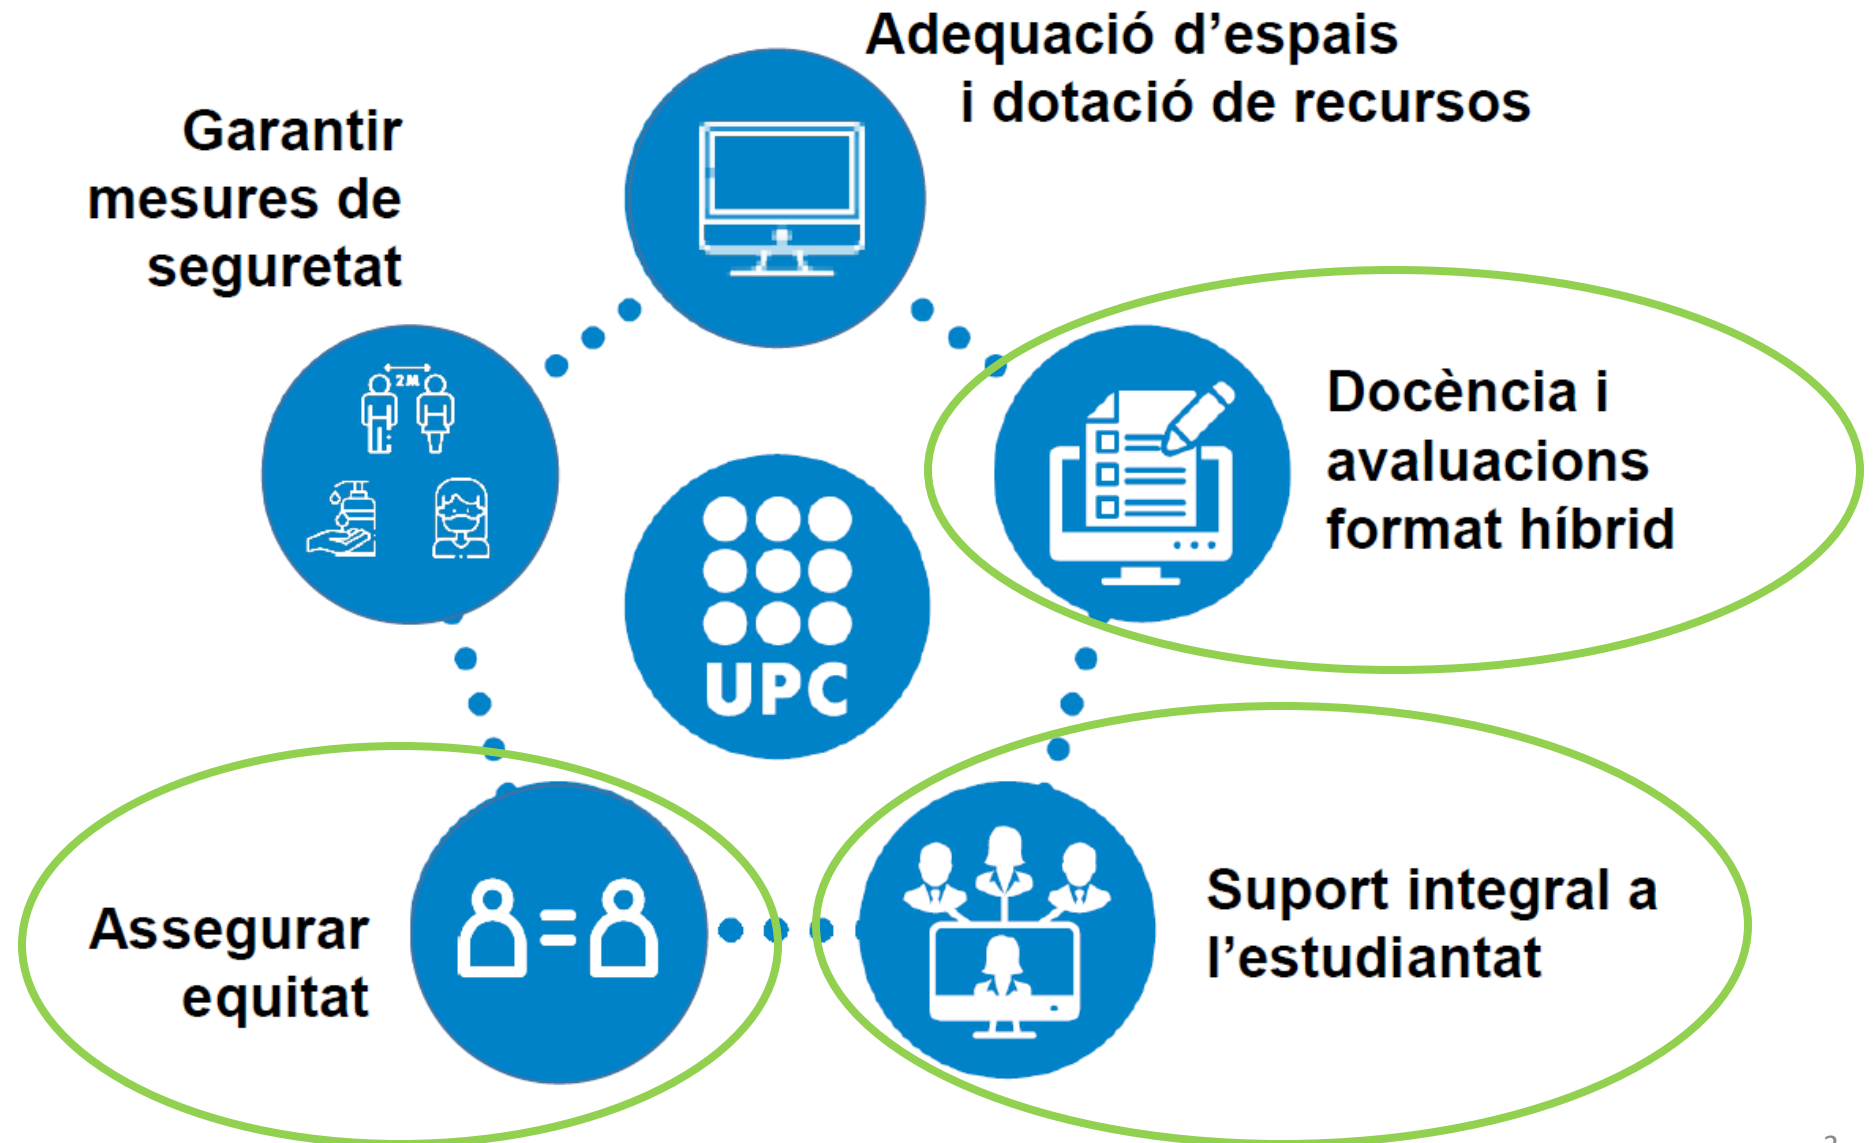

Respostes UPC a la Covid-19

Actuacions acadèmiques endegades responent a la crisi sanitària

Vicerectorat de Docència i Estudiantat – Núria Garrido

A l'inici de la crisi...

... I encara ara

Comunicació

Portal COVID-19

UNA UPC PROTEGIDA.
El compromís de tothom

LA UPC HABILITA UN PUNT DE TEST COVID-19 AL CAMPUS NORD FINS EL DIA 11 DE DESEMBRE

A partir del 16 de novembre i fins a l'11 de desembre, l'Hospital Sant Joan de Déu Barcelona farà tests voluntaris de detecció ràpida de la COVID-19 a la comunitat universitària de la UPC, amb la finalitat de fer el seguiment de la incidència del virus. S'establirà un punt al Campus Nord per realitzar els tests PCR en saliva, sense cost ni cita prèvia, en una acció pilot sobre la qual han estat també informades les autoritats sanitàries.