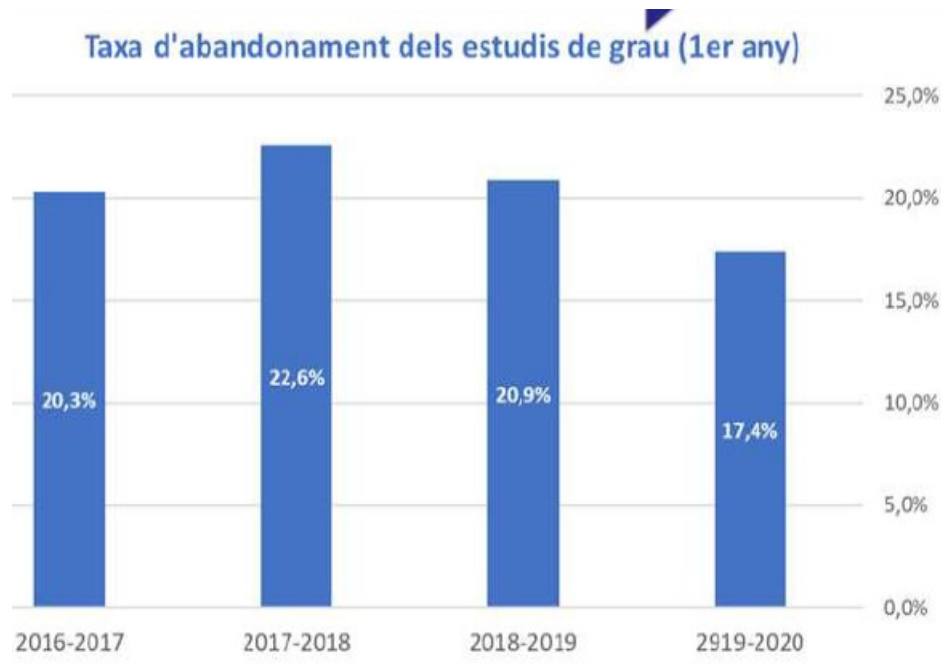

Seguretat acadèmica

Adequació de les **normatives de permanència**

Establiment de **normes i procediments** per adaptar el model docent UPC a una forma semipresencial

Recomanacions per **docència i avaluacions no presencials**