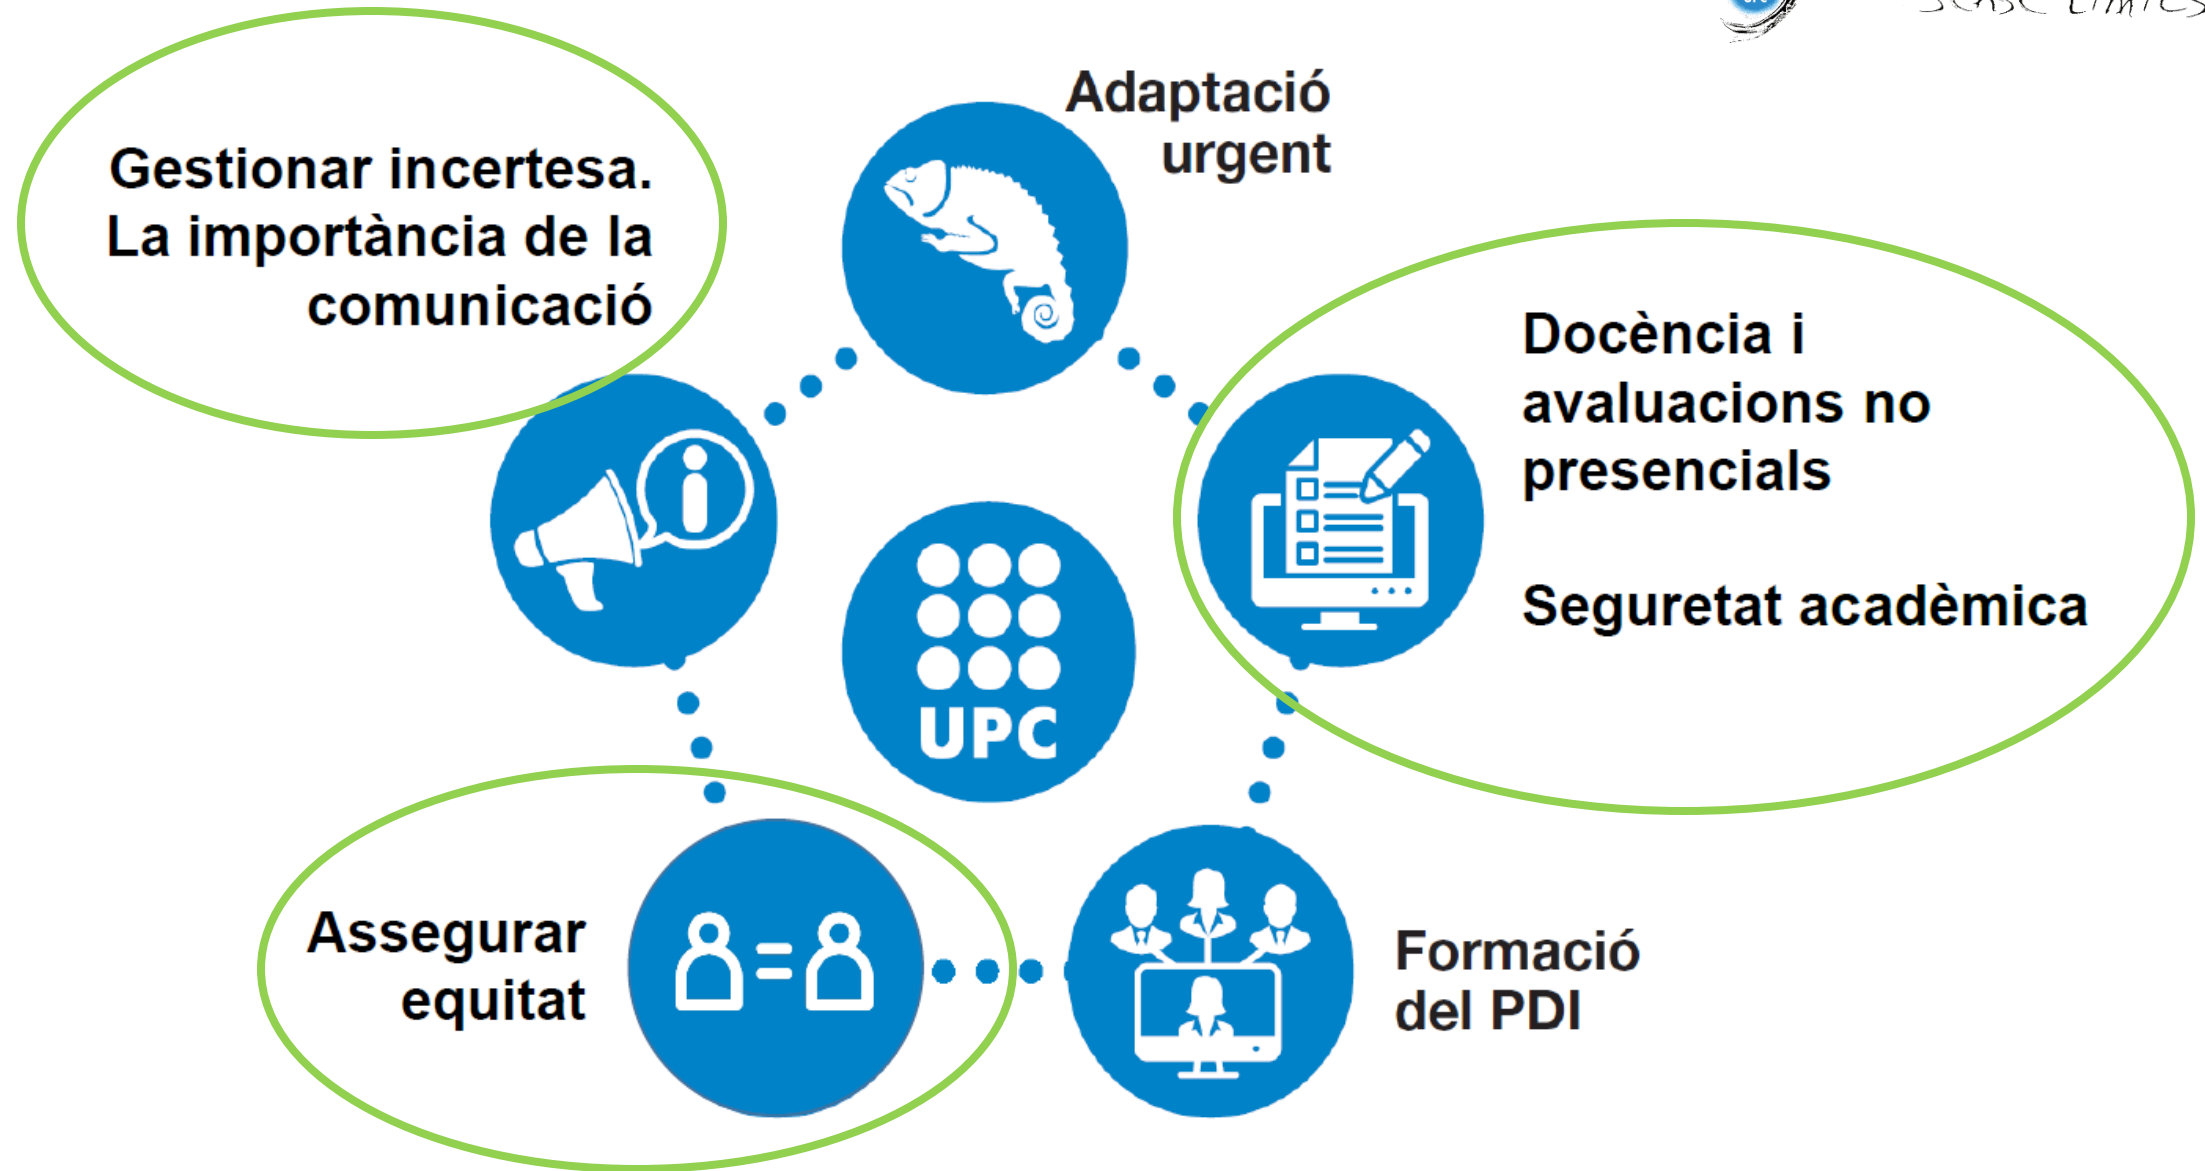

Respostes UPC a la Covid-19

Actuacions acadèmiques endegades responent a la crisi sanitària

Vicerectorat de Docència i Estudiantat – Núria Garrido

A l'inici de la crisi...

... I encara ara

Comunicació

Portal COVID-19

UNA UPC PROTEGIDA.
El compromís de tothom

LA UPC HABILITA UN PUNT DE TEST COVID-19 AL CAMPUS NORD FINS EL DIA 11 DE DESEMBRE

A partir del 16 de novembre i fins a l'11 de desembre, l'Hospital Sant Joan de Déu Barcelona farà tests voluntaris de detecció ràpida de la COVID-19 a la comunitat universitària de la UPC, amb la finalitat de fer el seguiment de la incidència del virus. S'establirà un punt al Campus Nord per realitzar els tests PCR en saliva, sense cost ni cita prèvia, en una acció pilot sobre la qual han estat també informades les autoritats sanitàries.