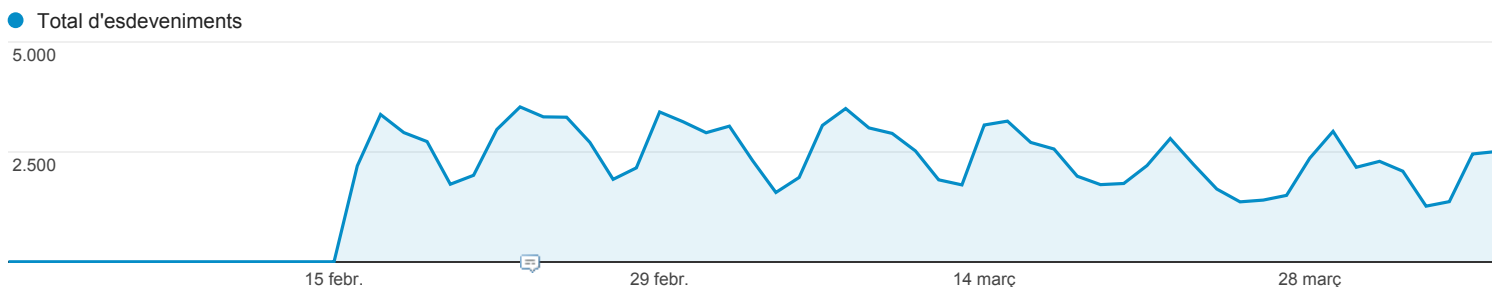

1 febr. 2016 - 5 abr. 2016

Total Events

Aquest informe es basa en 249.671 sessions (un 79,42% de les sessions). [Més informació](#)

L'informe s'ha filtrat perquè només inclogui dades on hi hagi valors per a la dimensió "Categoria de l'esdeveniment".

Tots els usuaris
100,00% Total d'esdeveniments

Category

⌵ Aquestes dades s'han filtrat amb un **filtre avançat**.

Categoria de l'esdeveniment	Etiqueta de l'esdeveniment	Total d'esdeveniments	Sessions amb esdeveniments
		121.847 % del total: 40,86% (298.205)	30.687 % del total: 50,85% (60.352)
1. Llista-Master-Ambit	esp	70.543 (57,89%)	18.747 (61,09%)
2. Llista-Master-Ambit	ing	30.498 (25,03%)	6.586 (21,46%)
3. Llista-Master-Ambit	cat	20.807 (17,08%)	5.354 (17,45%)

Files 1 - 3 de 3