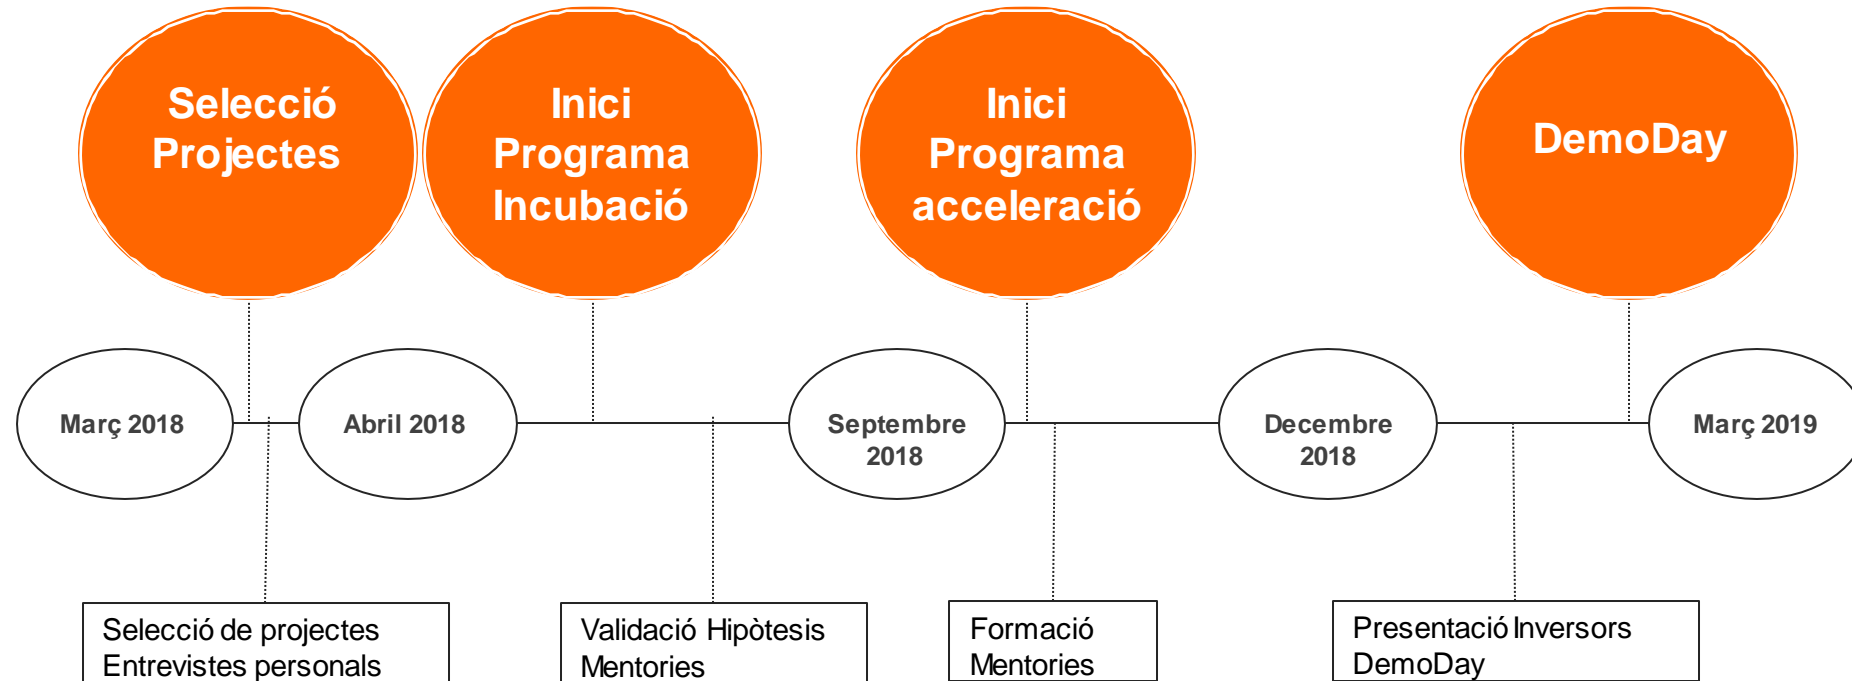

Durant tot el programa es faran sessions d'interès pels emprenedors:

Taules Rodones amb casos d'Èxit

Càpsules de formació Especials

Esdeveniments de Networking

Sessions grupals

Assistència a Esdeveniments de l'Ecosistema Emprenedor