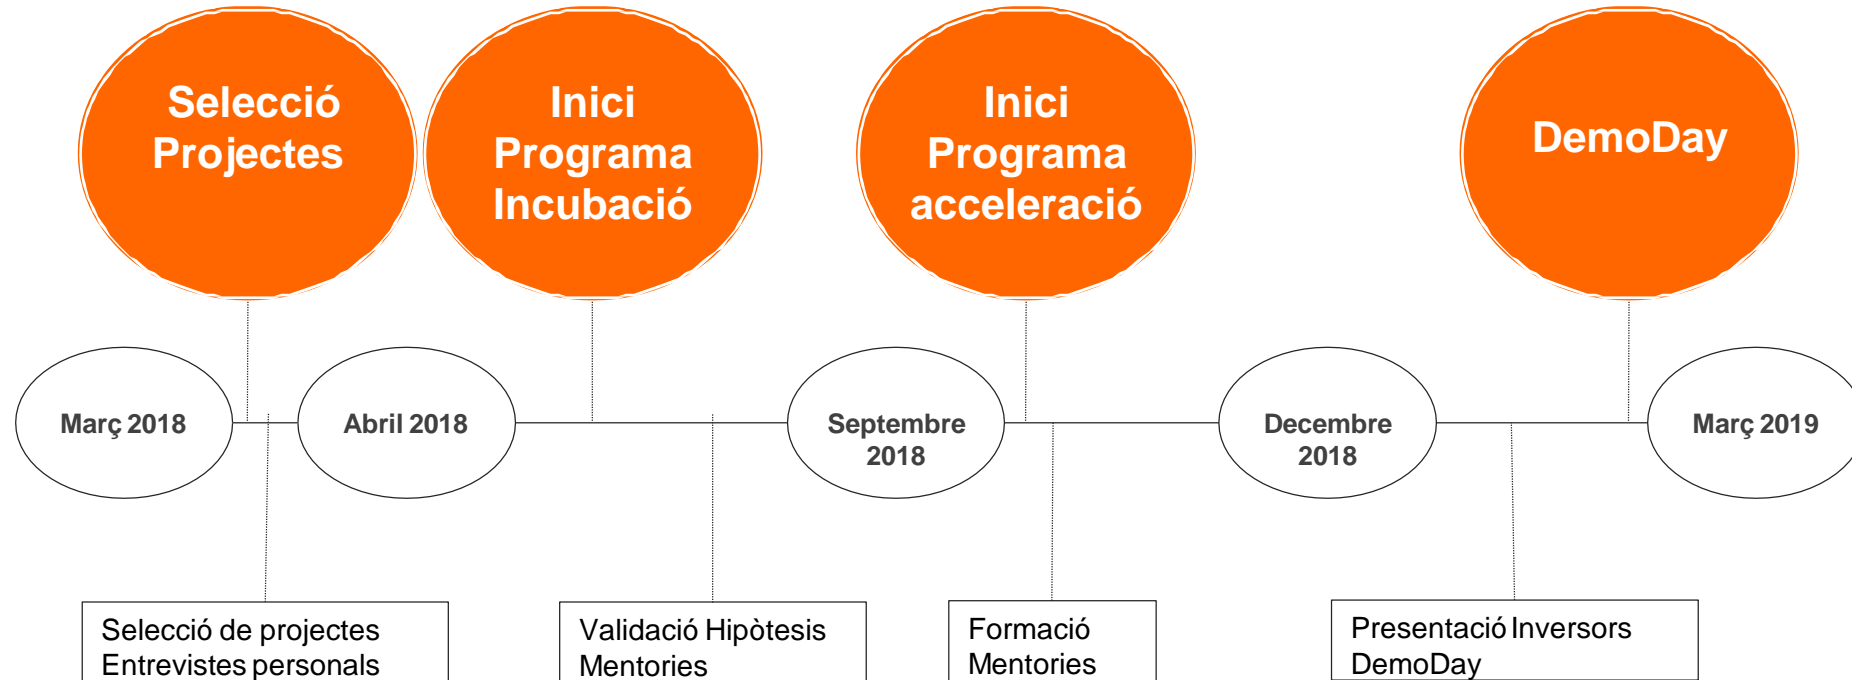

Durant tot el programa es faran sessions d'interès pels emprenedors:

Taules Rodones amb casos d'Èxit

Càpsules de formació Especials

Esdeveniments de Networking

Sessions grupals

Assistència a Esdeveniments de l'Ecosistema Emprenedor