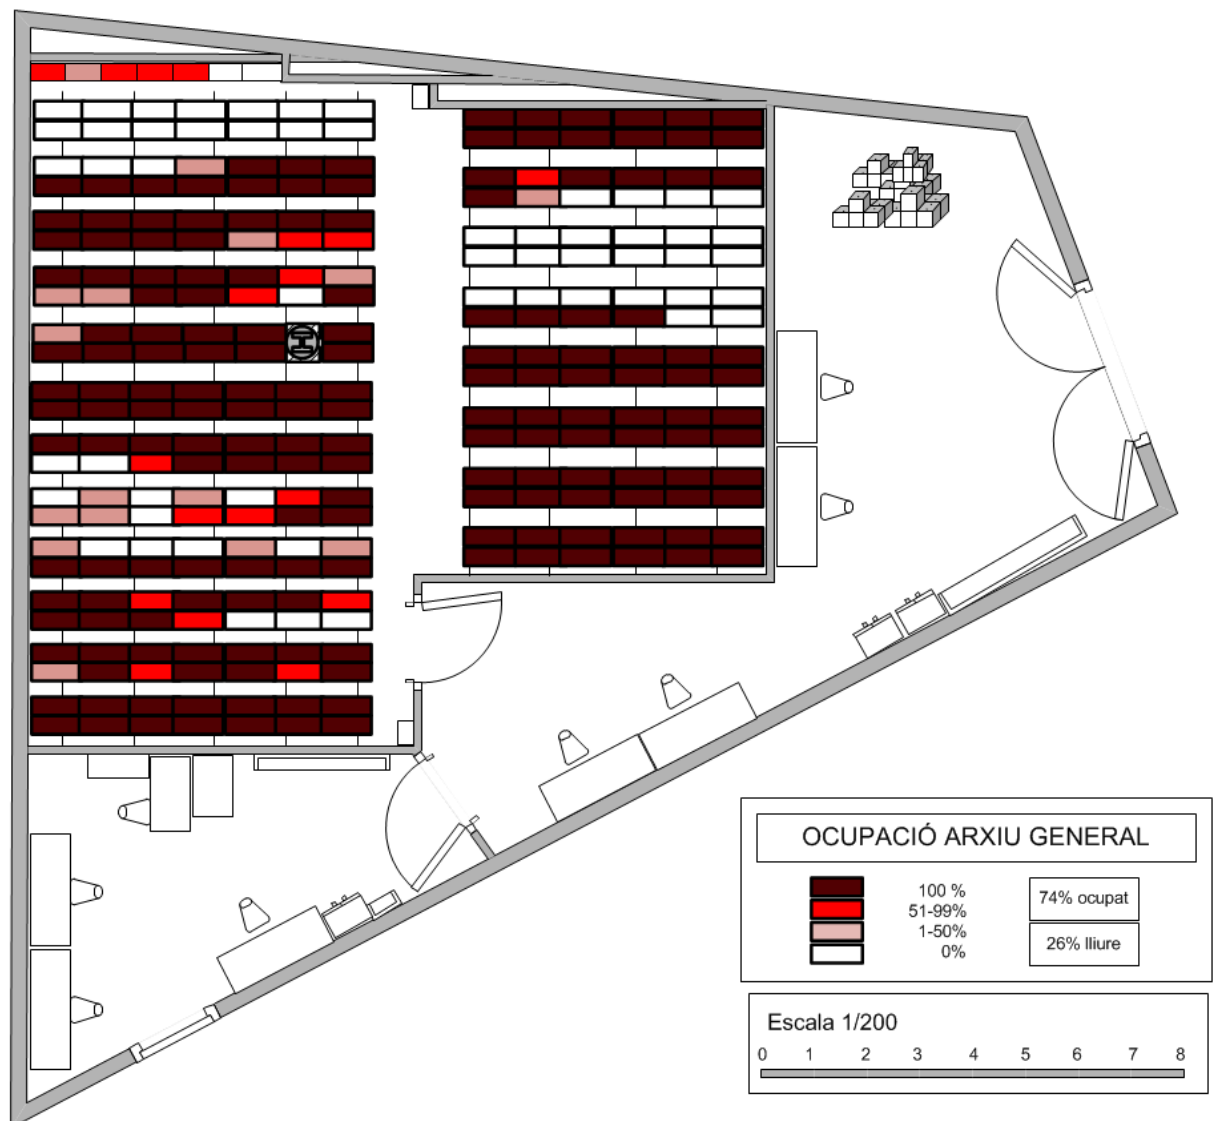

Ocupació Dipòsits d'arxiu UPC

ARXIU GENERAL (EDIFICI BIB)

ARXIU VÈRTEX 'B-C' (EDIFICI VX)

ARXIU VÈRTEX 'A' (EDIFICI VX)

ARXIU RECTORAT (EDIFICI R)