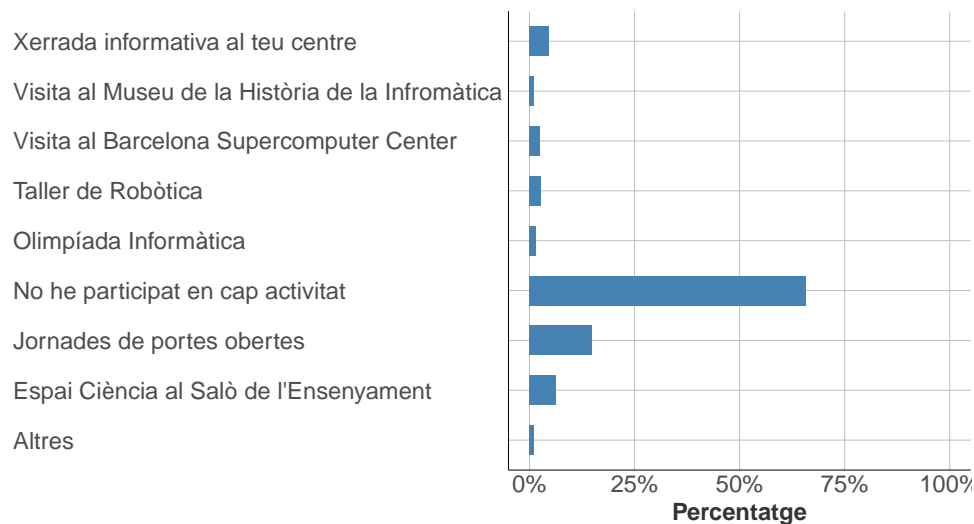

2.2 Has participat en alguna de les activitats organitzades per la Facultat d'Informàtica de Barcelona?

*Respostes de selecció múltiple

	Respostes	%
Xerrada informativa al teu centre	19	4.6
Visita al Museu de la Història de la Infromàtica	4	1
Visita al Barcelona Supercomputer Center	10	2.4
Taller de Robòtica	11	2.7
Olimpíada Informàtica	6	1.5
No he participat en cap activitat	271	65.8
Jornades de portes obertes	61	14.8
Espai Ciència al Salò de l'Ensenyament	26	6.3
Altres	4	1
TOTAL	412	100