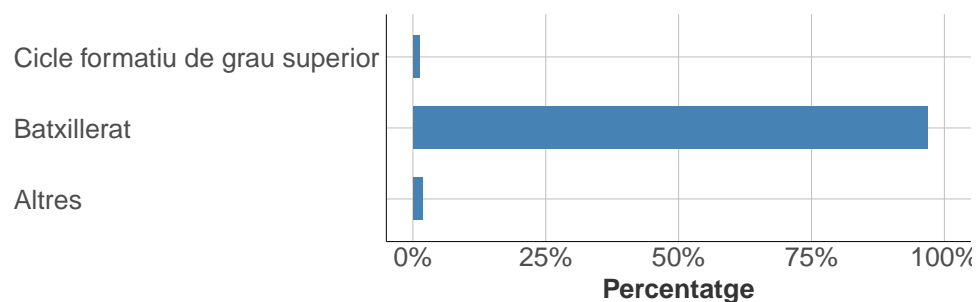

ENQUESTA A L'ESTUDIANTAT DE NOU INGRÉS

CURS 2018-2019

Facultat d'Informàtica de Barcelona

(FIB)

Treball de camp: Juliol - Octubre 2018

Aquesta enquesta, de periodicitat biennal, va dirigida a l'estudiantat que es matricula per primera vegada a la universitat. L'objectiu d'aquesta és conèixer el perfil i la motivació de l'estudiantat sobre l'elecció del seus estudis a la UPC.

En la edició d'aquesta enquesta a la *FIB* han participat 381 estudiants. A continuació es mostren els resultats obtinguts:

Participació per gènere:

Gènere	Respostes	Percentatge [%]
Dona	31	8.1
Home	227	59.6
N/A	123	32.3
TOTAL	381	100.0

1 PREGUNTES GENERALS

1.1 Estudis cursats

	Respostes	%
Cicle formatiu de grau superior	5	1.3
Batxillerat	369	96.9
Altres	7	1.8
TOTAL	381	100.0

Respostes classificades com “Altres”:

Batxillerat
COU
Grado
Llicenciatura, doctorat
Traducció i Interpretació