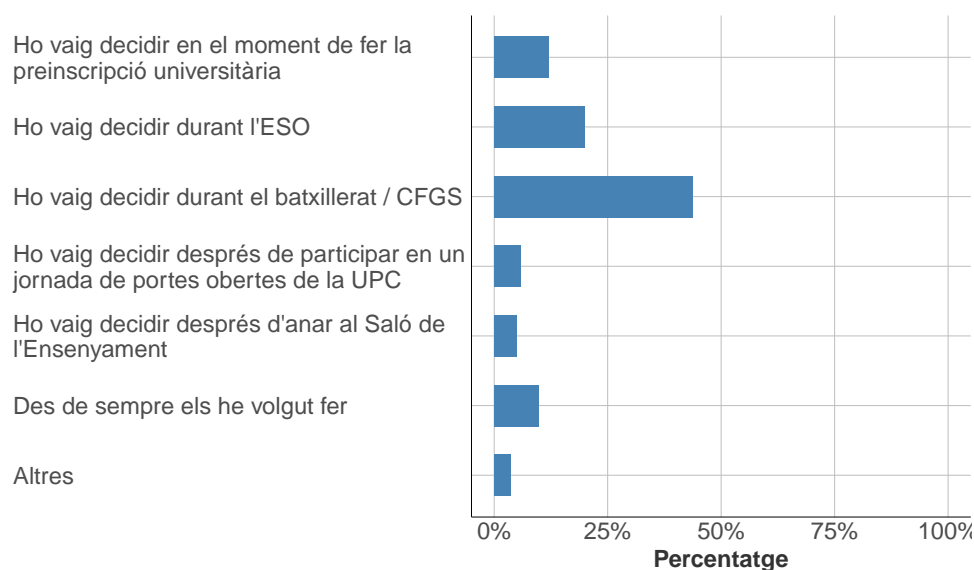

1.4 Per què has escollit els estudis en què t'has matriculat?

*Respostes de selecció múltiple

	Respostes	%
Són estudis amb una bona sortida laboral	203	32.6
Són els estudis que m'agraden més	338	54.3
Me'ls han recomanat - estudiants o antics estudiants de la UPC	25	4
Me'ls ha recomanat - la família	34	5.5
Me'ls ha recomanat - el professorat	9	1.4
Altres	14	2.2
TOTAL	623	100

1.5 Quan vas decidir que faries aquests estudis?

	Respostes	%
Ho vaig decidir en el moment de fer la preinscripció universitària	46	12.1
Ho vaig decidir durant l'ESO	76	19.9
Ho vaig decidir durant el batxillerat / CFGS	167	43.8
Ho vaig decidir després de participar en un jornada de portes obertes de la UPC	22	5.8
Ho vaig decidir després d'anar al Saló de l'Ensenyament	19	5.0
Des de sempre els he volgut fer	37	9.7
Altres	14	3.7
TOTAL	381	100.0