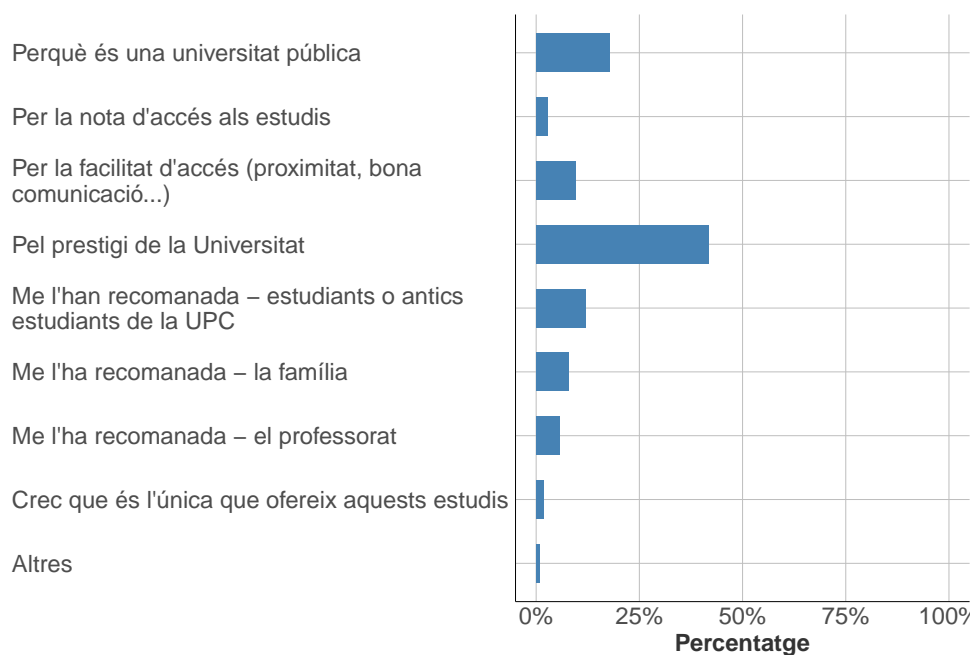

1.6 Per què has triat aquesta escola/facultat per cursar aquests estudis?

*Respostes de selecció múltiple

	Respostes	%
Perquè és una universitat pública	144	17.8
Per la nota d'accés als estudis	22	2.7
Per la facilitat d'accés (proximitat, bona comunicació...)	78	9.6
Pel prestigi de la Universitat	338	41.8
Me l'han recomanada - estudiants o antics estudiants de la UPC	97	12
Me l'ha recomanada - la família	63	7.8
Me l'ha recomanada - el professorat	47	5.8
Crec que és l'única que ofereix aquests estudis	14	1.7
Altres	6	0.7
TOTAL	809	100

Respostes classificades com “Altres”:

CFIS

Mes itineraris diferents

No he pògut marxar a Londres per cursar aquests estudis

No teniem prou reursos econòmics per estudiar fora d'Espanya