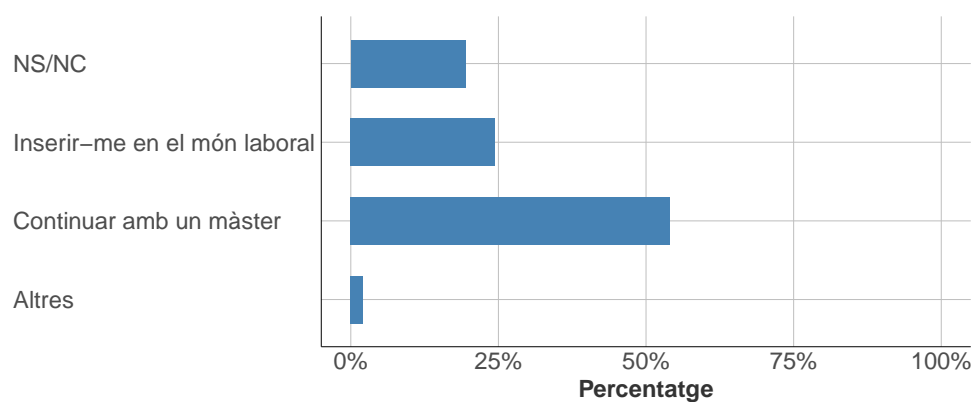

2.3 En finalitzar els estudis de grau, la teva intenció és:

	Respostes	%
NS/NC	74	19.4
Inserir-me en el món laboral	93	24.4
Continuar amb un màster	206	54.1
Altres	8	2.1
TOTAL	381	100.0

Respostes classificades com “Altres”:

Cursar un altre grau

Doctorarme als EUA o fer carrera diplomàtica

Estudiar física

---

màster seguit d'un doctorat.

---

no estic segur

Realitzar un grau en Física