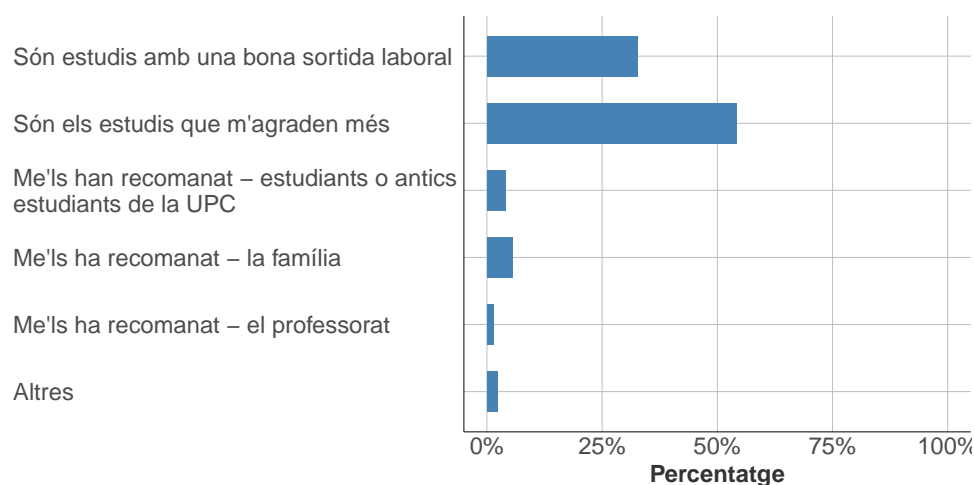

sant josep obrer palma de mallorca

Santa Margalida (Balears) - IES Santa Margalida

UNED

Universitat Pompeu Fabra

Vinaròs - IES Leopoldo Querol

1.3 Titulació

	Respostes	%
Grau en Eng. Informàtica	340	89.2
Grau en Ciència i Eng. de Dades	41	10.8
TOTAL	381	100.0

1.4 Per què has escollit els estudis en què t'has matriculat?

*Respostes de selecció múltiple

	Respostes	%
Són estudis amb una bona sortida laboral	203	32.6
Són els estudis que m'agraden més	338	54.3
Me'ls han recomanat - estudiants o antics estudiants de la UPC	25	4
Me'ls ha recomanat - la família	34	5.5
Me'ls ha recomanat - el professorat	9	1.4
Altres	14	2.2
TOTAL	623	100