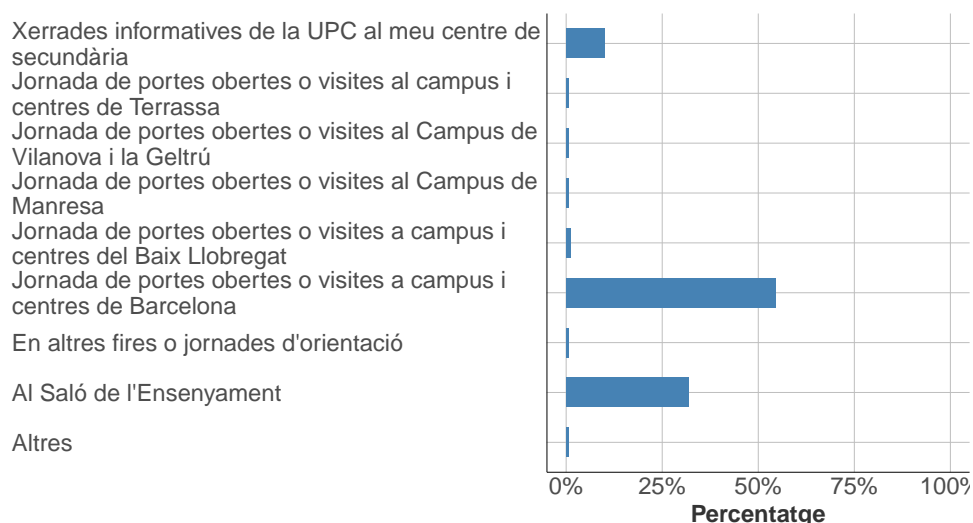

Has participat en activitats d'orientació dels estudis de la UPC?

	Respostes	%
Sí	111	29.1
No	270	70.9
TOTAL	381	100.0

1.7.1 En quines activitats d'orientació dels estudis de la UPC has participat?

*Respostes de selecció múltiple

	Respostes	%
Xerrades informatives de la UPC al meu centre de secundària	18	9.9
Jornada de portes obertes o visites al campus i centres de Terrassa	1	0.5
Jornada de portes obertes o visites al Campus de Vilanova i la Geltrú	1	0.5
Jornada de portes obertes o visites al Campus de Sant Cugat del Vallès	0	0
Jornada de portes obertes o visites al Campus de Manresa	1	0.5
Jornada de portes obertes o visites a campus i centres del Baix Llobregat	2	1.1
Jornada de portes obertes o visites a campus i centres de Barcelona	99	54.4
En altres fires o jornades d'orientació	1	0.5
Al Saló de l'Ensenyament	58	31.9
Altres	1	0.5
TOTAL	182	100