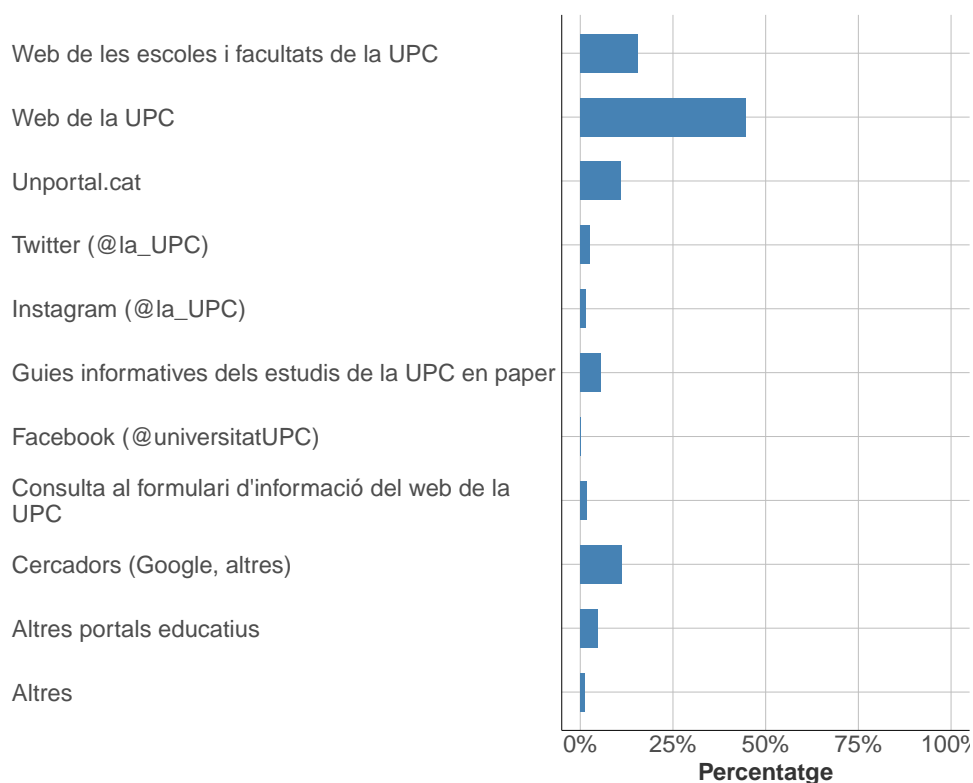

1.8 Quins canals has utilitzat per informar-te?

*Respostes de selecció múltiple

	Respostes	%
Web de les escoles i facultats de la UPC	125	15.6
Web de la UPC	358	44.8
Unportal.cat	88	11
Twitter (@la_UPC)	21	2.6
Instagram (@la_UPC)	11	1.4
Facebook (@universitatUPC)	1	0.1
Guies informatives dels estudis de la UPC en paper	45	5.6
Consulta al formulari d'informació del web de la UPC	14	1.8
Cercadors (Google, altres)	90	11.2
Altres portals educatius	37	4.6
Altres	10	1.2
TOTAL	800	100

Respostes classificades com "Altres":

Amics que estan cursant el grau

Familiars