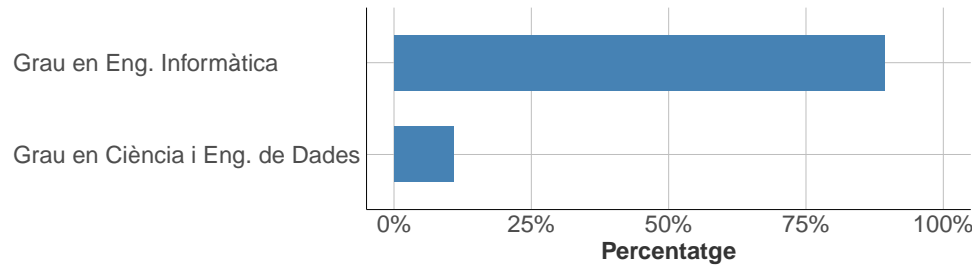

sant josep obrer palma de mallorca

Santa Margalida (Balears) - IES Santa Margalida

UNED

Universitat Pompeu Fabra

Vinaròs - IES Leopoldo Querol

1.3 Titulació

	Respostes	%
Grau en Eng. Informàtica	340	89.2
Grau en Ciència i Eng. de Dades	41	10.8
TOTAL	381	100.0

1.4 Per què has escollit els estudis en què t'has matriculat?

*Respostes de selecció múltiple

	Respostes	%
Són estudis amb una bona sortida laboral	203	32.6
Són els estudis que m'agraden més	338	54.3
Me'ls han recomanat - estudiants o antics estudiants de la UPC	25	4
Me'ls ha recomanat - la família	34	5.5
Me'ls ha recomanat - el professorat	9	1.4
Altres	14	2.2
TOTAL	623	100