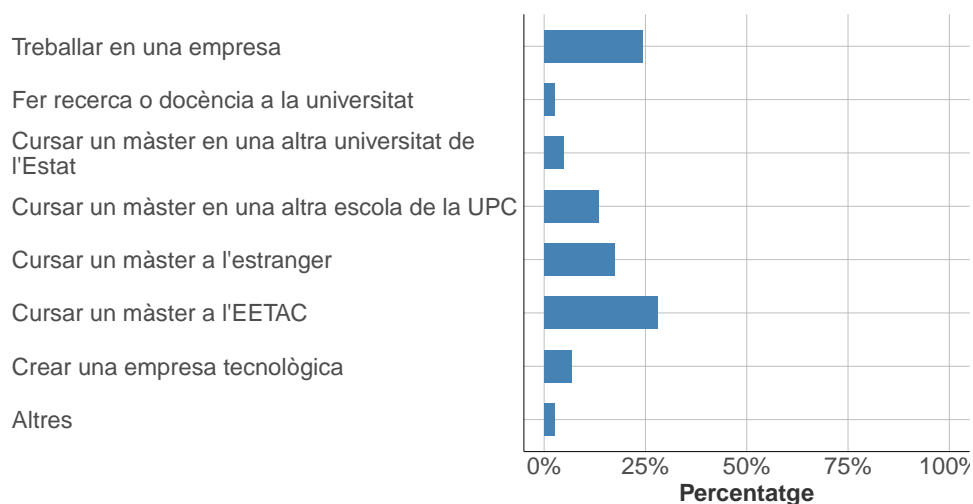

2 PREGUNTES OPCIONALS AFEGIDES PEL CENTRE

2.1 En finalitzar els estudis de grau, la teva intenció és:

	Respostes	%
Treballar en una empresa	89	24.4
Fer recerca o docència a la universitat	9	2.5
Cursar un màster en una altra universitat de l'Estat	18	4.9
Cursar un màster en una altra escola de la UPC	49	13.4
Cursar un màster a l'estranger	64	17.5
Cursar un màster a l'EETAC	102	27.9
Crear una empresa tecnològica	25	6.8
Altres	9	2.5
TOTAL	365	100

Respostes classificades com "Altres":

Atpl
Encara haig de decidir
Fer la carrera de mates
No ho se
No ho tinc clar
No ho tinc present
No lo sé
Pendent de decidir
Treballar en una empresa de l'estranger