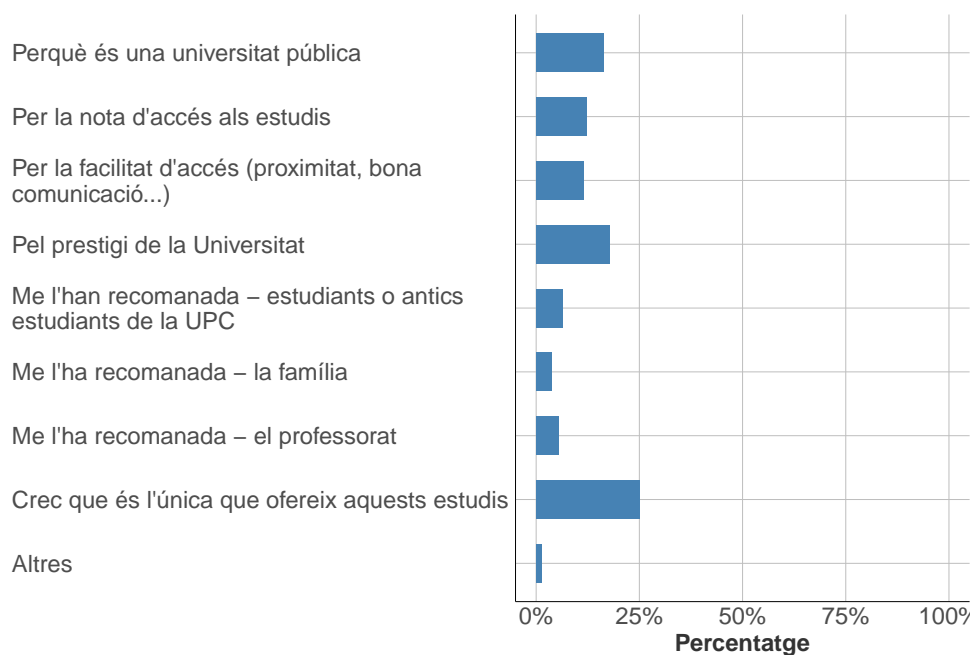

1.6 Per què has triat aquesta escola/facultat per cursar aquests estudis?

*Respostes de selecció múltiple

	Respostes	%
Perquè és una universitat pública	64	16.4
Per la nota d'accés als estudis	48	12.3
Per la facilitat d'accés (proximitat, bona comunicació...)	45	11.5
Pel prestigi de la Universitat	70	17.9
Me l'han recomanada - estudiants o antics estudiants de la UPC	25	6.4
Me l'ha recomanada - la família	15	3.8
Me l'ha recomanada - el professorat	21	5.4
Crec que és l'única que ofereix aquests estudis	98	25.1
Altres	5	1.3
TOTAL	391	100

Respostes classificades com “Altres”:

Més pràctica que la de Barcelona.

Metodologia

No tenia alternativa

Perque els estudis del grau que vull cursar son avaluacioncontinuada

---