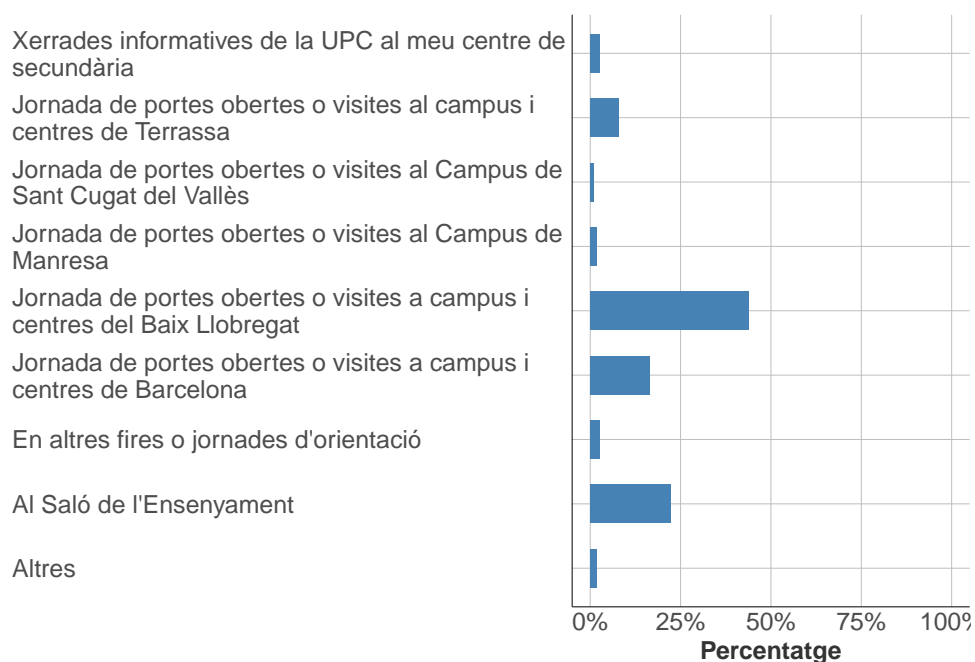

Has participat en activitats d'orientació dels estudis de la UPC?

	Respostes	%
No	129	64.5
Sí	71	35.5
TOTAL	200	100.0

1.7.1 En quines activitats d'orientació dels estudis de la UPC has participat?

*Respostes de selecció múltiple

*Només responen els que han contestat "Sí" a la pregunta 1.7

	Respostes	%
Xerrades informatives de la UPC al meu centre de secundària	3	2.6
Jornada de portes obertes o visites al campus i centres de Terrassa	9	7.8
Jornada de portes obertes o visites al Campus de Vilanova i la Geltrú	0	0
Jornada de portes obertes o visites al Campus de Sant Cugat del Vallès	1	0.9
Jornada de portes obertes o visites al Campus de Manresa	2	1.7
Jornada de portes obertes o visites a campus i centres del Baix Llobregat	51	44
Jornada de portes obertes o visites a campus i centres de Barcelona	19	16.4
En altres fires o jornades d'orientació	3	2.6
Al Saló de l'Ensenyament	26	22.4
Altres	2	1.7
TOTAL	116	100