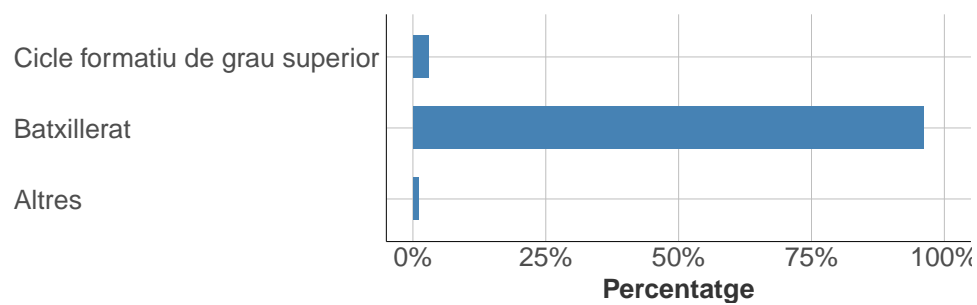

ENQUESTA A L'ESTUDIANTAT DE NOU INGRÉS

CURS 2018-2019

Escola d'Enginyeria de Telecomunicació i Aeroespacial de Castelldefels (EETAC)

Treball de camp: Juliol - Octubre 2018

Aquesta enquesta, de periodicitat biennial, va dirigida a l'estudiantat que es matricula per primera vegada a la universitat. L'objectiu d'aquesta és conèixer el perfil i la motivació de l'estudiantat sobre l'elecció del seus estudis a la UPC.

En la edició d'aquesta enquesta a L'*EETAC* han participat 200 estudiants. A continuació es mostren els resultats obtinguts:

Participació per gènere:

Gènere	Respostes	Percentatge [%]
Dona	40	20.0
Home	121	60.5
N/A	39	19.5
TOTAL	200	100.0

1 PREGUNTES GENERALS

1.1 Estudis cursats

	Respostes	%
Cicle formatiu de grau superior	6	3.0
Batxillerat	192	96.0
Altres	2	1.0
TOTAL	200	100.0

Respostes classificades com “Altres”:

Eso

Telecomunicacions UAB no acaba