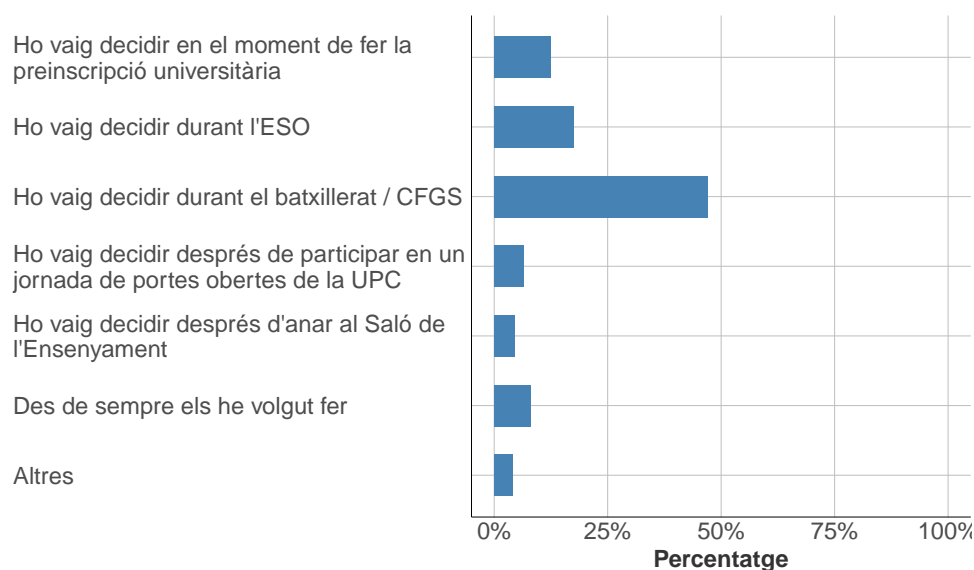

*Doble titulació Grau en Eng. de Sist. Aeroespacials i Eng. de Sist. de Telecom. o Eng. Telemàtica

1.4 Per què has escollit els estudis en què t'has matriculat?

**Respostes de selecció múltiple*

	Respostes	%
Són estudis amb una bona sortida laboral	93	30
Són els estudis que m'agraden més	179	57.7
Me'ls han recomanat - estudiants o antics estudiants de la UPC	13	4.2
Me'ls ha recomanat - la família	12	3.9
Me'ls ha recomanat - el professorat	8	2.6
Altres	5	1.6
TOTAL	310	100

Respostes classificades com “Altres”:

Enginyeria de sistemes aerospacials

No arribo a la altra carrera que n'estimava.

No em puc pagar la carrera de pilot

1.5 Quan vas decidir que faries aquests estudis?

	Respostes	%
Ho vaig decidir en el moment de fer la preinscripció universitària	25	12.5
Ho vaig decidir durant l'ESO	35	17.5
Ho vaig decidir durant el batxillerat / CFGS	94	47.0
Ho vaig decidir després de participar en un jornada de portes obertes de la UPC	13	6.5
Ho vaig decidir després d'anar al Saló de l'Ensenyament	9	4.5
Des de sempre els he volgut fer	16	8.0
Altres	8	4.0
TOTAL	200	100.0

Respostes classificades com "Altres":

Al setembre
Despres de saber la nota de la selectivitata
La última setmana d'escollir que estudiar
No he podido hacer lo que quería porque he tenido problemas con la generalitat
Opció que podia fer aeroespacial
Quan vaig veure que no m'agradava telecos