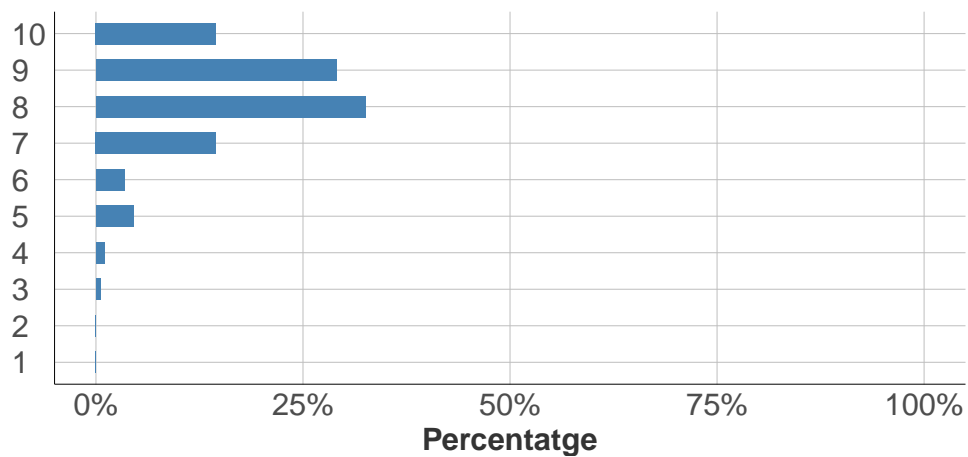

1.9 Valora de l'1 al 10 si ha estat fàcil trobar informació sobre els graus de la UPC (1 molt difícil i 10 molt fàcil)

	Respostes	%
10	29	14.5
9	58	29
8	65	32.5
7	29	14.5
6	7	3.5
5	9	4.5
4	2	1
3	1	0.5
2	0	0
1	0	0
TOTAL	200	100

Mitjana 8.2

1.10 Especifica quines dificultats has tengut per trobar informació dels estudis de la UPC

Suelo utilizar foros, que casualmente cuentan con pocos usuarios que conozcan de primera mano la universidad

---