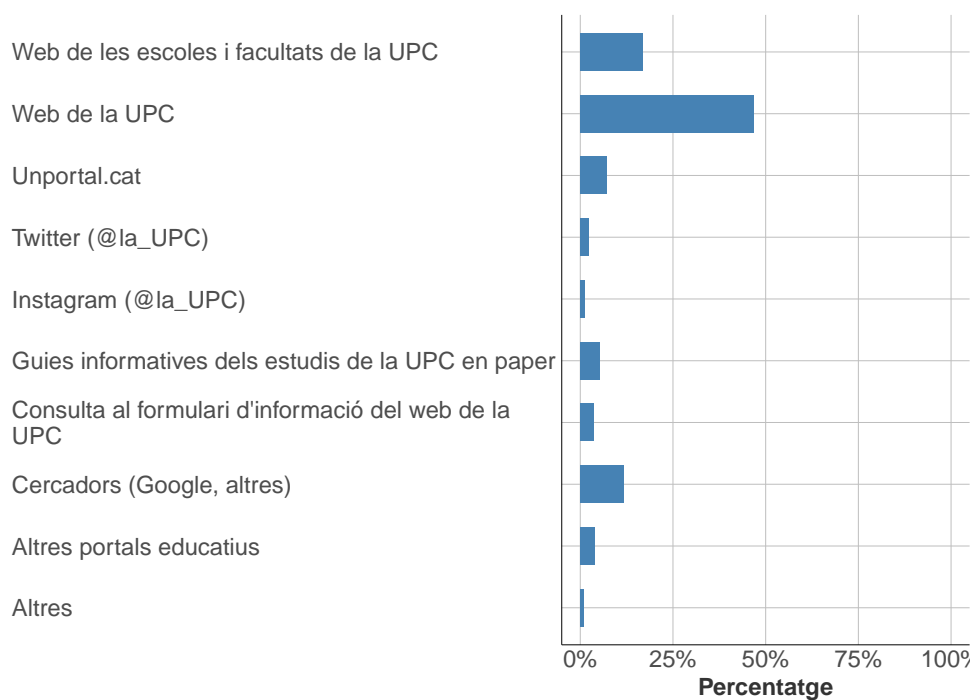

*Només responen els que han contestat "Sí" a la pregunta 1.7

	Respostes	%
Xerrades informatives de la UPC al meu centre de secundària	3	2.6
Jornada de portes obertes o visites al campus i centres de Terrassa	9	7.8
Jornada de portes obertes o visites al Campus de Vilanova i la Geltrú	0	0
Jornada de portes obertes o visites al Campus de Sant Cugat del Vallès	1	0.9
Jornada de portes obertes o visites al Campus de Manresa	2	1.7
Jornada de portes obertes o visites a campus i centres del Baix Llobregat	51	44
Jornada de portes obertes o visites a campus i centres de Barcelona	19	16.4
En altres fires o jornades d'orientació	3	2.6
Al Saló de l'Ensenyament	26	22.4
Altres	2	1.7
TOTAL	116	100

Respostes classificades com "Altres":

Curs de drons

Mart XXI

1.8 Quins canals has utilitzat per informar-te?

*Respostes de selecció múltiple

	Respostes	%
Web de les escoles i facultats de la UPC	68	16.9
Web de la UPC	188	46.8
Unportal.cat	29	7.2
Twitter (@la_UPC)	9	2.2
Instagram (@la_UPC)	5	1.2
Guies informatives dels estudis de la UPC en paper	21	5.2
Facebook (@universitatUPC)	0	0
Consulta al formulari d'informació del web de la UPC	15	3.7
Cercadors (Google, altres)	47	11.7
Altres portals educatius	16	4
Altres	4	1
TOTAL	402	100

Respostes classificades com "Altres":

Amics
Foros de internet no relacionados con la educación
Saló de l'Ensenyament

1.9 Valora de l'1 al 10 si ha estat fàcil trobar informació sobre els graus de la UPC (1 molt difícil i 10 molt fàcil)