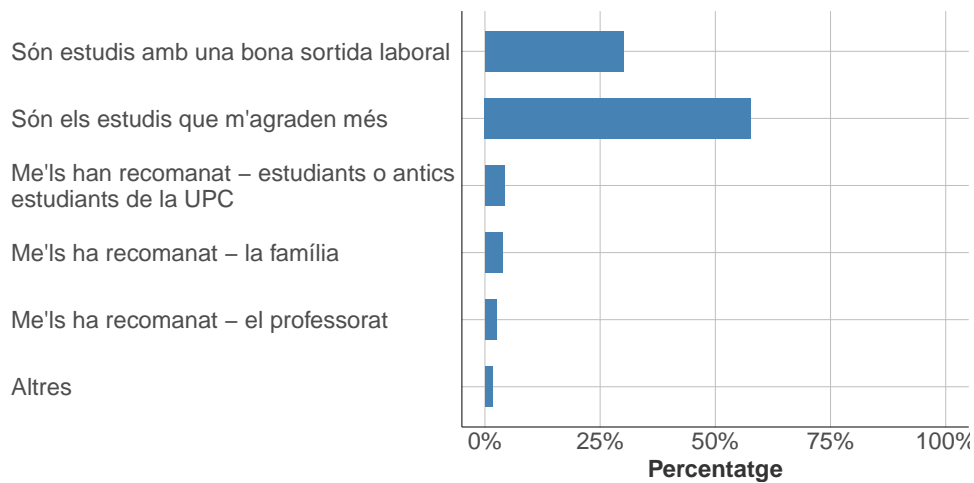

Olabide Ikastola

Santa María Marianistas

1.3 Titulació

	Respostes	%
Doble titulació*	45	22.5
Grau en Eng. de Sist. Aeroespacials	102	51.0
Grau en Eng. de Sist. de Telecomunicació	41	20.5
Grau en Eng. Telemàtica	12	6.0
TOTAL	200	100.0

*Doble titulació Grau en Eng. de Sist. Aeroespacials i Eng. de Sist. de Telecom. o Eng. Telemàtica

1.4 Per què has escollit els estudis en què t'has matriculat?

**Respostes de selecció múltiple*

	Respostes	%
Són estudis amb una bona sortida laboral	93	30
Són els estudis que m'agraden més	179	57.7
Me'ls han recomanat - estudiants o antics estudiants de la UPC	13	4.2
Me'ls ha recomanat - la família	12	3.9
Me'ls ha recomanat - el professorat	8	2.6
Altres	5	1.6
TOTAL	310	100