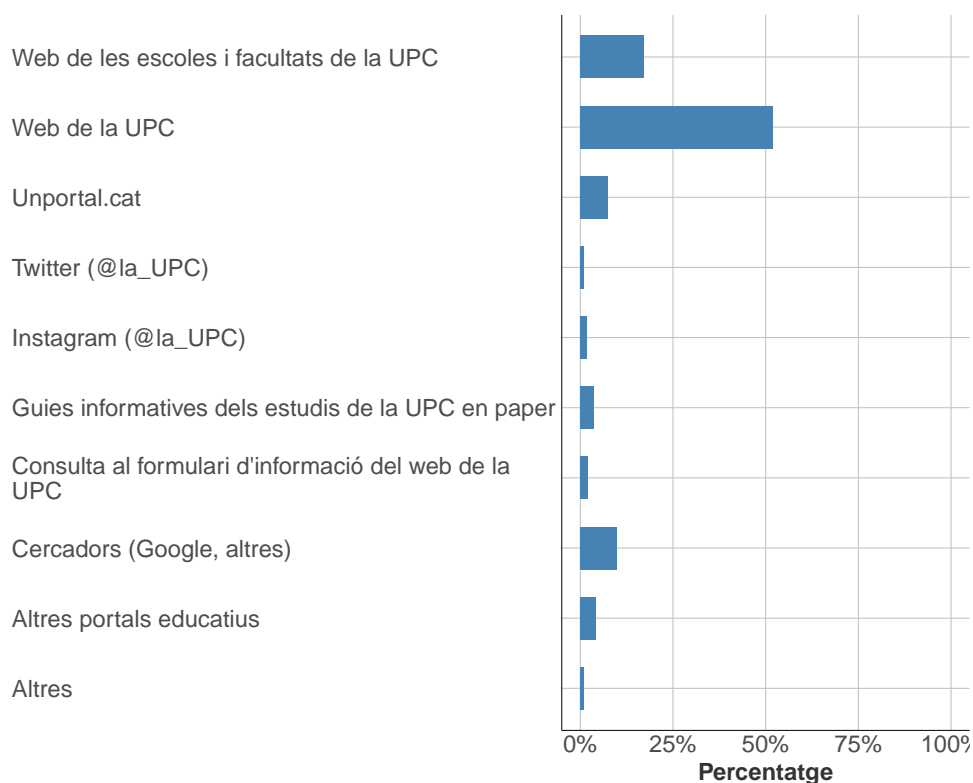

### 1.7.1 En quines activitats d'orientació dels estudis de la UPC has participat?

\*Respostes de selecció múltiple

\*Només responen els que han contestat "Sí" a la pregunta 1.7

	Respostes	%
Xerrades informatives de la UPC al meu centre de secundària	12	10.6
Jornada de portes obertes o visites al campus i centres de Terrassa	12	10.6
Jornada de portes obertes o visites al Campus de Vilanova i la Geltrú	33	29.2
Jornada de portes obertes o visites al Campus de Sant Cugat del Vallès	0	0
Jornada de portes obertes o visites al Campus de Manresa	2	1.8
Jornada de portes obertes o visites a campus i centres del Baix Llobregat	1	0.9
Jornada de portes obertes o visites a campus i centres de Barcelona	20	17.7
En altres fires o jornades d'orientació	3	2.7
Al Saló de l'Ensenyament	28	24.8
Altres	2	1.8
<b>TOTAL</b>	<b>113</b>	<b>100</b>

## 1.8 Quins canals has utilitzat per informar-te?

*\*Respostes de selecció múltiple*

	Respostes	%
Web de les escoles i facultats de la UPC	66	17.1
Web de la UPC	200	51.8
Unportal.cat	29	7.5
Twitter (@la_UPC)	4	1
Instagram (@la_UPC)	7	1.8
Guies informatives dels estudis de la UPC en paper	14	3.6
Facebook (@universitatUPC)	0	0
Consulta al formulari d'informació del web de la UPC	8	2.1
Cercadors (Google, altres)	38	9.8
Altres portals educatius	16	4.1
Altres	4	1
TOTAL	386	100