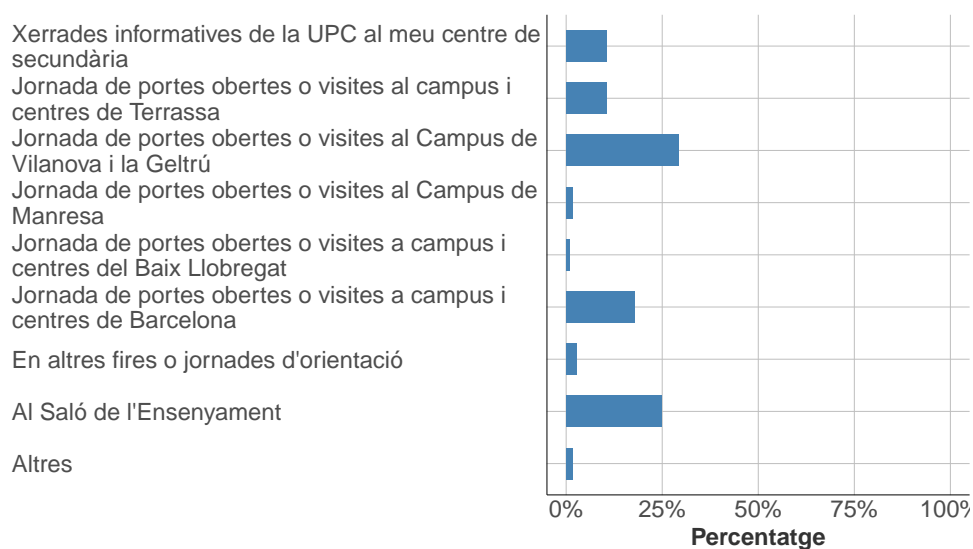

per ubicació, característiques..

---

### 1.7 Com has obtingut informació de la UPC?

Has participat en activitats d'orientació dels estudis de la UPC?

	Respostes	%
Sí	59	28.0
No	152	72.0
TOTAL	211	100.0

### 1.7.1 En quines activitats d'orientació dels estudis de la UPC has participat?

\*Respostes de selecció múltiple

\*Només responen els que han contestat "Sí" a la pregunta 1.7

	Respostes	%
Xerrades informatives de la UPC al meu centre de secundària	12	10.6
Jornada de portes obertes o visites al campus i centres de Terrassa	12	10.6
Jornada de portes obertes o visites al Campus de Vilanova i la Geltrú	33	29.2
Jornada de portes obertes o visites al Campus de Sant Cugat del Vallès	0	0
Jornada de portes obertes o visites al Campus de Manresa	2	1.8
Jornada de portes obertes o visites a campus i centres del Baix Llobregat	1	0.9
Jornada de portes obertes o visites a campus i centres de Barcelona	20	17.7
En altres fires o jornades d'orientació	3	2.7
Al Saló de l'Ensenyament	28	24.8
Altres	2	1.8
<b>TOTAL</b>	<b>113</b>	<b>100</b>