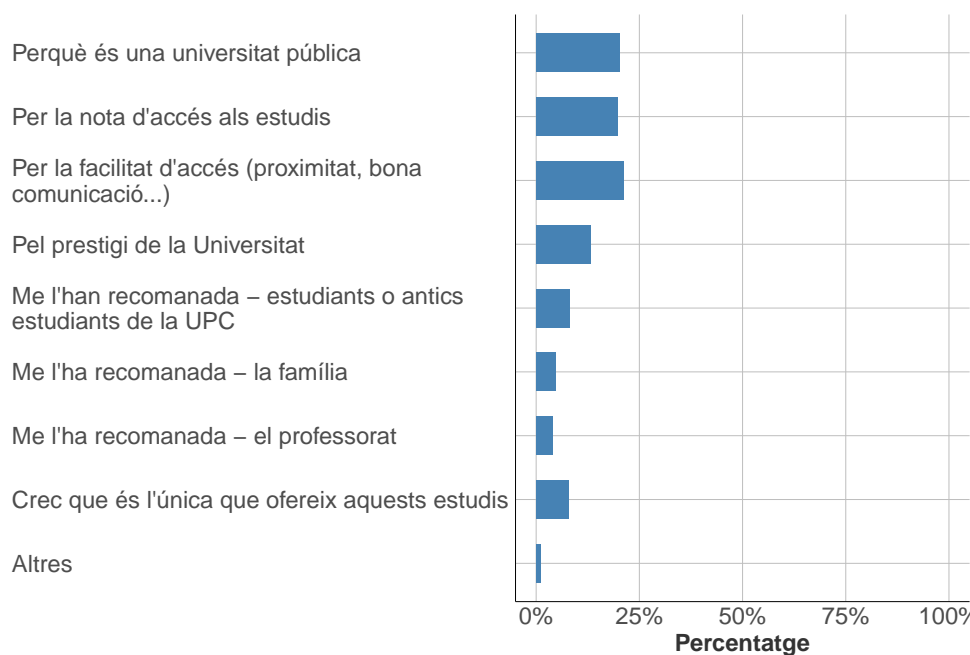

## 1.5 Quan vas decidir que faries aquests estudis?

	Respostes	%
Ho vaig decidir en el moment de fer la preinscripció universitària	16	7.6
Ho vaig decidir durant l'ESO	30	14.2
Ho vaig decidir durant el batxillerat / CFGS	107	50.7
Ho vaig decidir després de participar en un jornada de portes obertes de la UPC	15	7.1
Ho vaig decidir després d'anar al Saló de l'Ensenyament	6	2.8
Des de sempre els he volgut fer	27	12.8
Altres	10	4.7
<b>TOTAL</b>	<b>211</b>	<b>100.0</b>

### Respostes classificades com "Altres":

-
a l'últim moment
Al cursar un any de telecom i veure que realment buscava una altra cosa.
despres de cursar una primera carrera diferent a aquesta
Despres de iniciar enginyeria electrònica industrial d'automatismes
després de les PAU
Ha estat després d'haver estudiat una carrera completament diferent. La immersió en el món laboral, i l'acostar-me a diferents contextos m'ha ajudat a decidir continuar formant-me.
ho vaig decidir despres de estar comparant tots el graus que hem trucaben la atenció
Per canviar a mates l'any següent.
Són els estudis que necessito per la sortida laboral que he triat

## 1.6 Per què has triat aquesta escola/facultat per cursar aquests estudis?

\*Respostes de selecció múltiple

	Respostes	%
Perquè és una universitat pública	83	20.3
Per la nota d'accés als estudis	81	19.9
Per la facilitat d'accés (proximitat, bona comunicació...)	86	21.1
Pel prestigi de la Universitat	54	13.2
Me l'han recomanada - estudiants o antics estudiants de la UPC	33	8.1
Me l'ha recomanada - la família	19	4.7
Me l'ha recomanada - el professorat	16	3.9
Crec que és l'única que ofereix aquests estudis	32	7.8
Altres	4	1
<b>TOTAL</b>	<b>408</b>	<b>100</b>