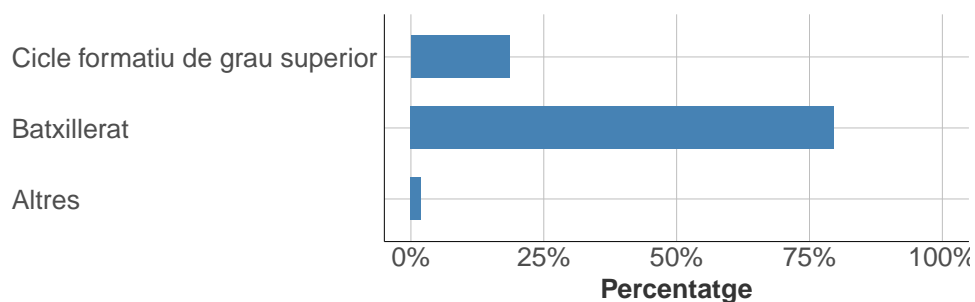

## Escola Politècnica Superior d'Enginyeria de Vilanova i la Geltrú (EPSEVG)

Treball de camp: Juliol - Octubre 2018

---

Aquesta enquesta, de periodicitat biennial, va dirigida a l'estudiantat que es matricula per primera vegada a la universitat. L'objectiu d'aquesta és conèixer el perfil i la motivació de l'estudiantat sobre l'elecció del seus estudis a la UPC.

En la edició d'aquesta enquesta a L'*EPSEVG* han participat 211 estudiants. A continuació es mostren els resultats obtinguts:

Participació per gènere:

Gènere	Respostes	Percentatge [%]
Dona	18	8.5
Home	104	49.3
N/A	89	42.2
TOTAL	211	100.0

## 1.1 Estudis cursats

	Respostes	%
Cicle formatiu de grau superior	39	18.5
Batxillerat	168	79.6
Altres	4	1.9
<b>TOTAL</b>	<b>211</b>	<b>100.0</b>

Respostes classificades com “Altres”:

---

Accès a la Universitat per majors de 25 anys