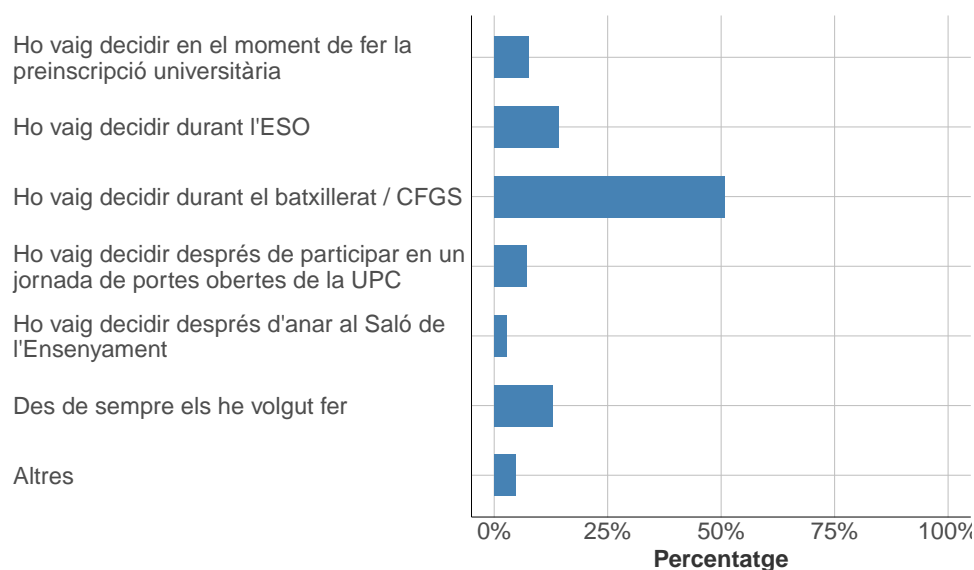

per eliminació, molta motivació no vaig tenir

---

Té pintav que són més fàcils que els que faig actualment

---

## 1.5 Quan vas decidir que faries aquests estudis?

	Respostes	%
Ho vaig decidir en el moment de fer la preinscripció universitària	16	7.6
Ho vaig decidir durant l'ESO	30	14.2
Ho vaig decidir durant el batxillerat / CFGS	107	50.7
Ho vaig decidir després de participar en un jornada de portes obertes de la UPC	15	7.1
Ho vaig decidir després d'anar al Saló de l'Ensenyament	6	2.8
Des de sempre els he volgut fer	27	12.8
Altres	10	4.7
<b>TOTAL</b>	<b>211</b>	<b>100.0</b>