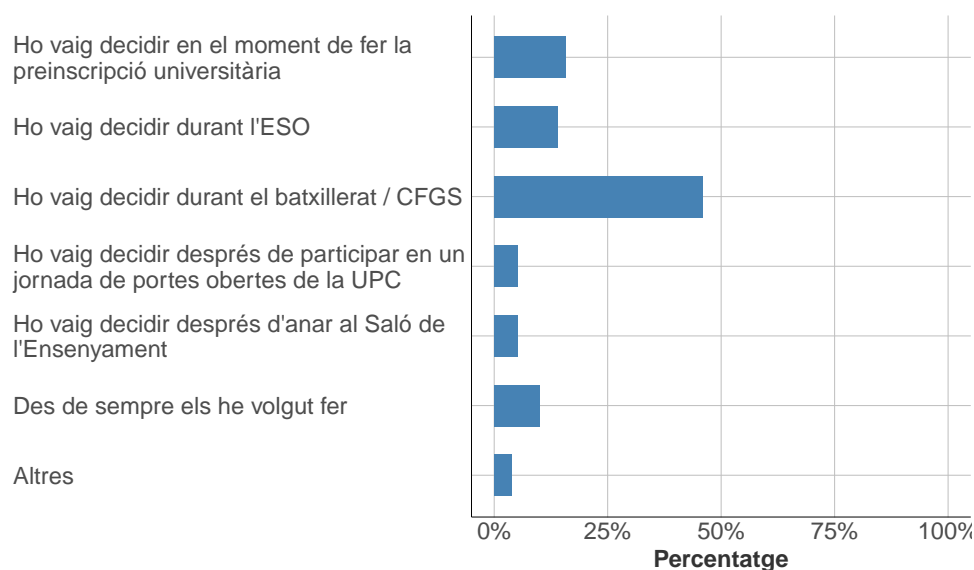

1.5 Quan vas decidir que faries aquests estudis?

	Respostes	%
Ho vaig decidir en el moment de fer la preinscripció universitària	388	15.7
Ho vaig decidir durant l'ESO	348	14.0
Ho vaig decidir durant el batxillerat / CFGS	1138	45.9
Ho vaig decidir després de participar en un jornada de portes obertes de la UPC	129	5.2
Ho vaig decidir després d'anar al Saló de l'Ensenyament	131	5.3
Des de sempre els he volgut fer	247	10.0
Altres	98	4.0
TOTAL	2479	100.0

Respostes classificades com "Altres":

-
.
1999
2 anys després d'acabar batxillerat.
a l'últim moment
A la feina
Al començar un altre grau
Al cursar un any de telecos i veure que realment buscava una altra cosa.
Al jubilar-me
Al setembre
Quando estaba en primer año de carrera
Cursant altres estudis universitaris
Després de canviar de carrera
Després de començar una carrera que no em va agradar