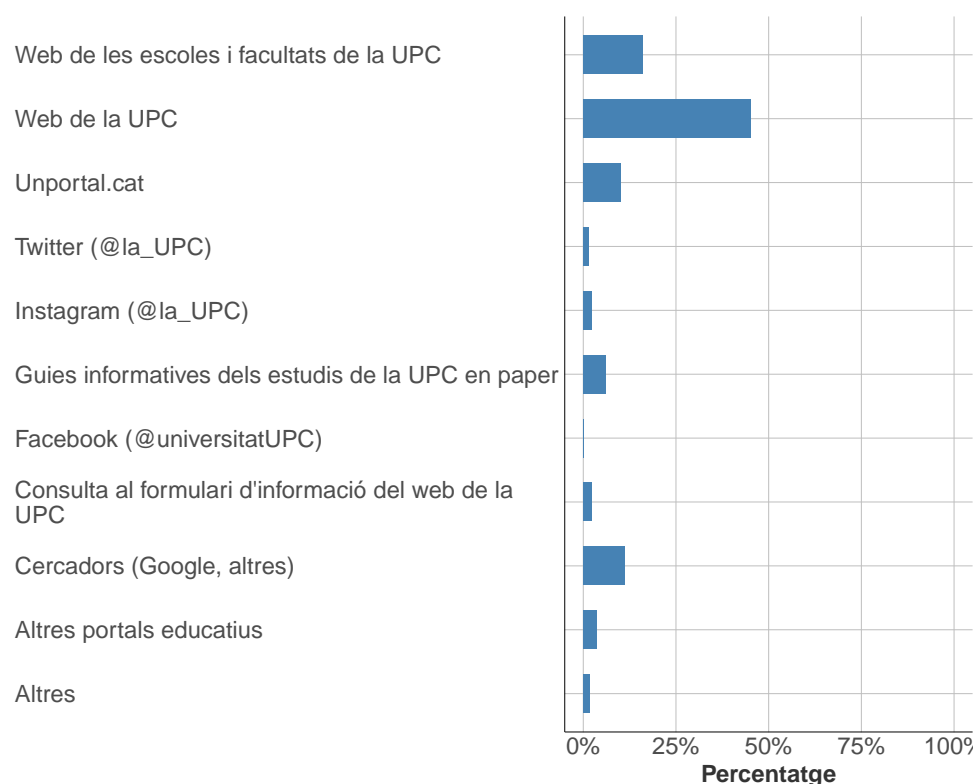

1.8 Quins canals has utilitzat per informar-te?

*Respostes de selecció múltiple

	Respostes	%
Web de les escoles i facultats de la UPC	803	16.2
Web de la UPC	2246	45.2
Unportal.cat	496	10
Twitter (@la_UPC)	72	1.5
Instagram (@la_UPC)	109	2.2
Guies informatives dels estudis de la UPC en paper	296	6
Facebook (@universitatUPC)	10	0.2
Consulta al formulari d'informació del web de la UPC	114	2.3
Cercadors (Google, altres)	552	11.1
Altres portals educatius	185	3.7
Altres	82	1.7
TOTAL	4965	100

Respostes classificades com “Altres”:

A la Barcelona Games World hi havia un stand de la UPC, on em van donar informació d'aquesta carrera.