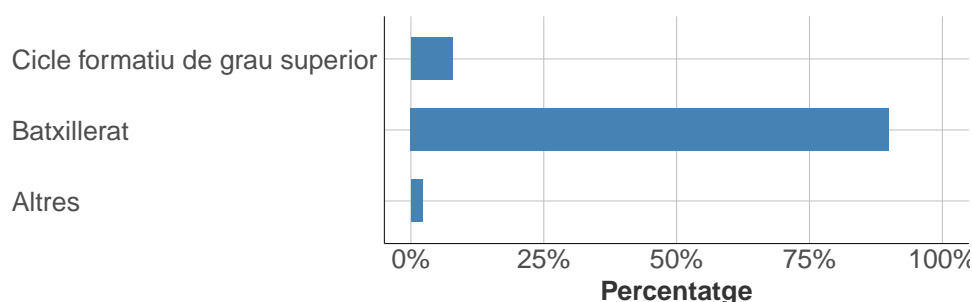

1 PREGUNTES GENERALS

1.1 Estudis cursats

	Respostes	%
Cicle formatiu de grau superior	194	7.8
Batxillerat	2230	90.0
Altres	55	2.2
TOTAL	2479	100.0

Respostes classificades com “Altres”:

1r GEOP
25
Accès a la Universitat per majors de 25 anys
BACHILLERATO INTERNACIONAL
Batxillerat
Batxillerat i CFGS
Batxillerat i cicle formatiu de grau superior
Batxillerat internacional
Batxillerat y un any de grau de telecomunicacions
Batxillerat, Cicle Formatiu de Grau Superior I Enginyeria Informàtica
Biologia
Carrera de matemàtiques
CFGM AUTOMOCIÓ, MECÀNICA DE COMPETICIÓ, PROVA ACCÉS +25
COU
Economia
Enginyer Industrial
Enginyeria
enginyeria en tecnologies industrials
Enginyeria Informàtica
Enginyeria Mecànica