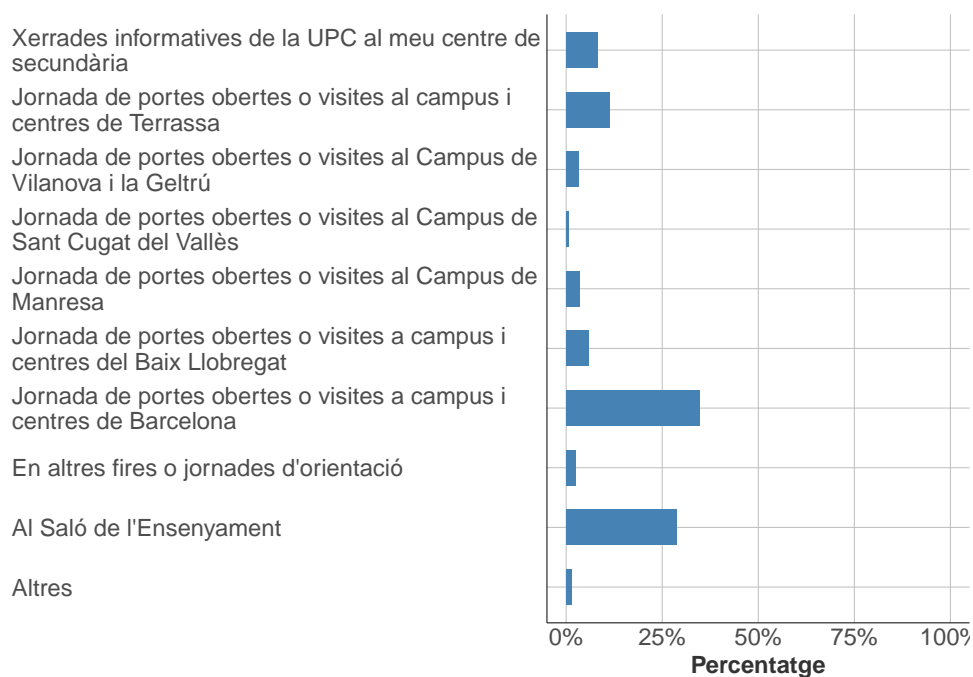

Porque es la que más me gustaba de las que hay en la península

Porque es la única que hay en Barcelona

preprofessional en ingeniería, creo

Puedo cursar también informática y ofrecen buenas becas

S'especialitza amb enginyeria

1.7 Com has obtingut informació de la UPC?

Has participat en activitats d'orientació dels estudis de la UPC?

	Respostes	%
Sí	734	29.6
No	1745	70.4
TOTAL	2479	100.0

1.7.1 En quines activitats d'orientació dels estudis de la UPC has participat?

*Respostes de selecció múltiple

*Només responen els que han contestat "Sí" a la pregunta 1.7

	Respostes	%
Xerrades informatives de la UPC al meu centre de secundària	99	8.1
Jornada de portes obertes o visites al campus i centres de Terrassa	140	11.4
Jornada de portes obertes o visites al Campus de Vilanova i la Geltrú	40	3.3
Jornada de portes obertes o visites al Campus de Sant Cugat del Vallès	9	0.7
Jornada de portes obertes o visites al Campus de Manresa	42	3.4
Jornada de portes obertes o visites a campus i centres del Baix Llobregat	71	5.8
Jornada de portes obertes o visites a campus i centres de Barcelona	425	34.7
En altres fires o jornades d'orientació	31	2.5
Al Saló de l'Ensenyament	351	28.7
Altres	17	1.4
TOTAL	1225	100