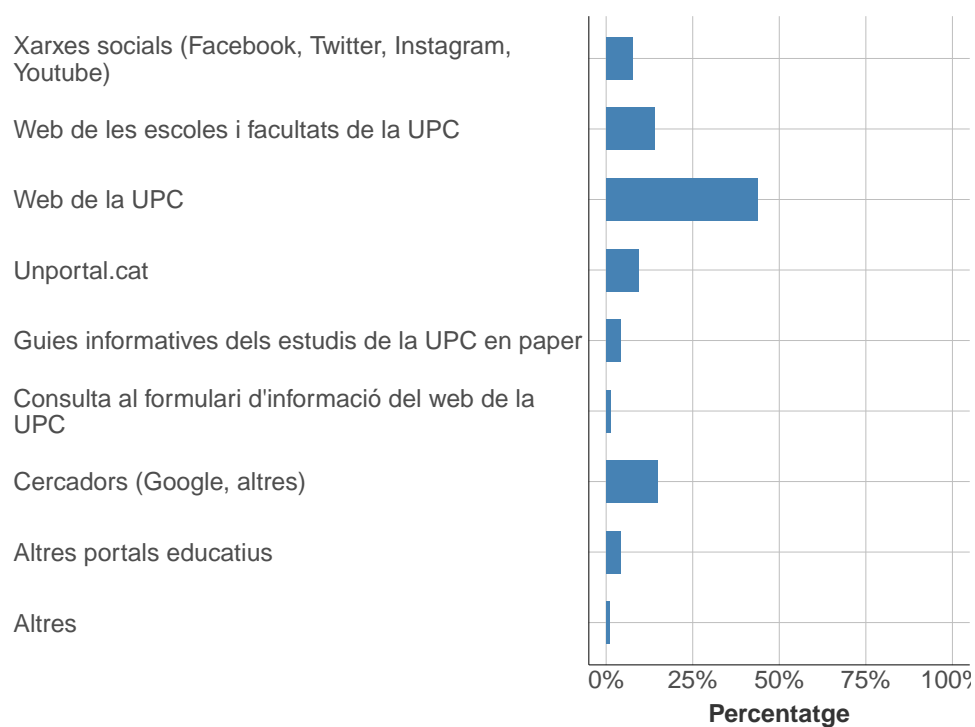

1.7.1 En quines activitats d'orientació dels estudis de la UPC has participat?

*Respostes de selecció múltiple

*Només responen els que han contestat "Sí" a la pregunta 1.7

	Respostes	%
Xerrades informatives de la UPC al meu centre de secundària	15	9
Saló de l'Ensenyament	61	36.7
Jornada de portes obertes o visites al campus i centres de Terrassa	9	5.4
Jornada de portes obertes o visites al Campus de Vilanova i la Geltrú	2	1.2
Jornada de portes obertes o visites al Campus de Sant Cugat del Vallès	1	0.6
Jornada de portes obertes o visites al Campus de Manresa	2	1.2
Jornada de portes obertes o visites a campus i centres del Baix Llobregat	3	1.8
Jornada de portes obertes o visites a campus i centres de Barcelona	66	39.8
En altres fires o jornades d'orientació	4	2.4
Altres	3	1.8
TOTAL	166	100

Respostes classificades com “Altres”:

aula lliure

Visita amb l'institut

Xerrada de biomèdica

1.8 Quins canals has utilitzat per informar-te?

*Respostes de selecció múltiple

	Respostes	%
Xarxes socials (Facebook, Twitter, Instagram, Youtube)	65	7.8
Web de les escoles i facultats de la UPC	116	13.9
Web de la UPC	364	43.6
Unportal.cat	78	9.4
Guies informatives dels estudis de la UPC en paper	34	4.1
Consulta al formulari d'informació del web de la UPC	11	1.3
Cercadors (Google, altres)	123	14.7
Altres portals educatius	34	4.1
Altres	9	1.1
TOTAL	834	100