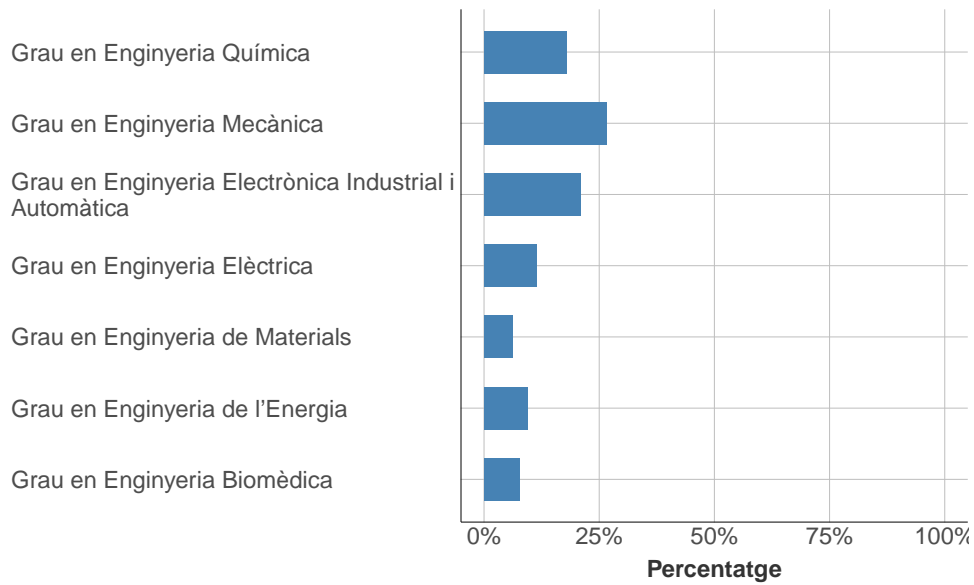

1.3 Titulació

	Respostes	%
Grau en Enginyeria Química	75	17.8
Grau en Enginyeria Mecànica	112	26.6
Grau en Enginyeria Electrònica Industrial i Automàtica	88	20.9
Grau en Enginyeria Elèctrica	48	11.4
Grau en Enginyeria de Materials	26	6.2
Grau en Enginyeria de l'Energia	40	9.5
Grau en Enginyeria Biomèdica	32	7.6
TOTAL	421	100.0