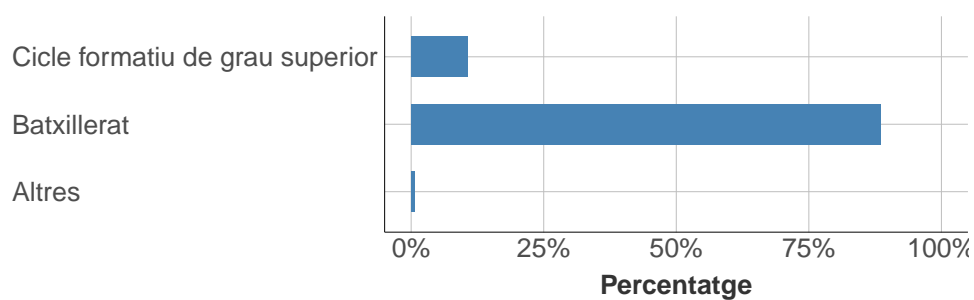

ENQUESTA A L'ESTUDIANTAT DE NOU INGRÉS

CURS 2019-2020

Escola d'Enginyeria de Barcelona Est

(EEBE)

Treball de camp: Juliol - Octubre 2019

Aquesta enquesta, de periodicitat biennal, va dirigida a l'estudiantat que es matricula per primera vegada a la universitat. L'objectiu d'aquesta és conèixer el perfil i la motivació de l'estudiantat sobre l'elecció del seus estudis a la UPC.

En l'edició d'aquesta enquesta a la EEBE han participat 421 estudiants. A continuació es mostren els resultats obtinguts:

Participació per gènere:

Gènere	Respostes	Percentatge [%]
Altres	1	0.2
Dona	100	23.8
Home	320	76.0
TOTAL	421	100.0

1 PREGUNTES GENERALS

1.1 Estudis cursats

	Respostes	%
Cicle formatiu de grau superior	45	10.7
Batxillerat	373	88.6
Altres	3	0.7
TOTAL	421	100.0

Respostes classificades com "Altres":

grau de geologia a la UAB pero sense finalitzar