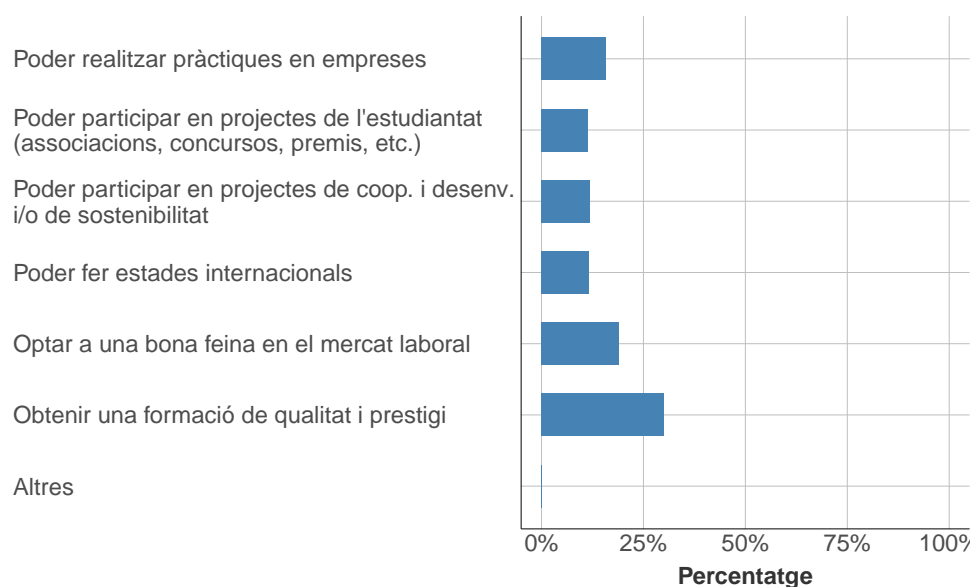

@pucra.upc @upcaiche @eebe_upc ,...
aula lliure
aula lliure
aula lliure
Aula lliure
Aula lliure
Aula Lliure
AULA LLIURE
aula lliure instagram
AULALLIURE
memes.upc

1.12 Valora de l'1 al 10 si ha estat fàcil trobar informació sobre els graus de la UPC (1 molt difícil i 10 molt fàcil)

	Respostes	%
10	55	13.1
9	103	24.5
8	170	40.4
7	68	16.2
6	13	3.1
5	8	1.9
4	2	0.5
3	2	0.5
2	0	0
1	0	0
TOTAL	421	100

Mitjana 8.18

1.13 Especifica quines dificultats has tingut per trobar informació dels estudis de la UPC

**Només responen els que han contestat "1", "2", "3" o "4" en l'anterior pregunta.*

No hi ha hagut cap resposta.

1.14 Què creus que t'aportarà la teva estada a la UPC?

*Respostes de selecció múltiple

	Respostes	%
Poder realitzar pràctiques en empreses	196	15.9
Poder participar en projectes de l'estudiantat (associacions, concursos, premis, etc.)	140	11.4
Poder participar en projectes de coop. i desenv. i/o de sostenibilitat	145	11.8
Poder fer estades internacionals	144	11.7
Optar a una bona feina en el mercat laboral	234	19
Obtenir una formació de qualitat i prestigi	370	30.1
Altres	2	0.2
TOTAL	1231	100