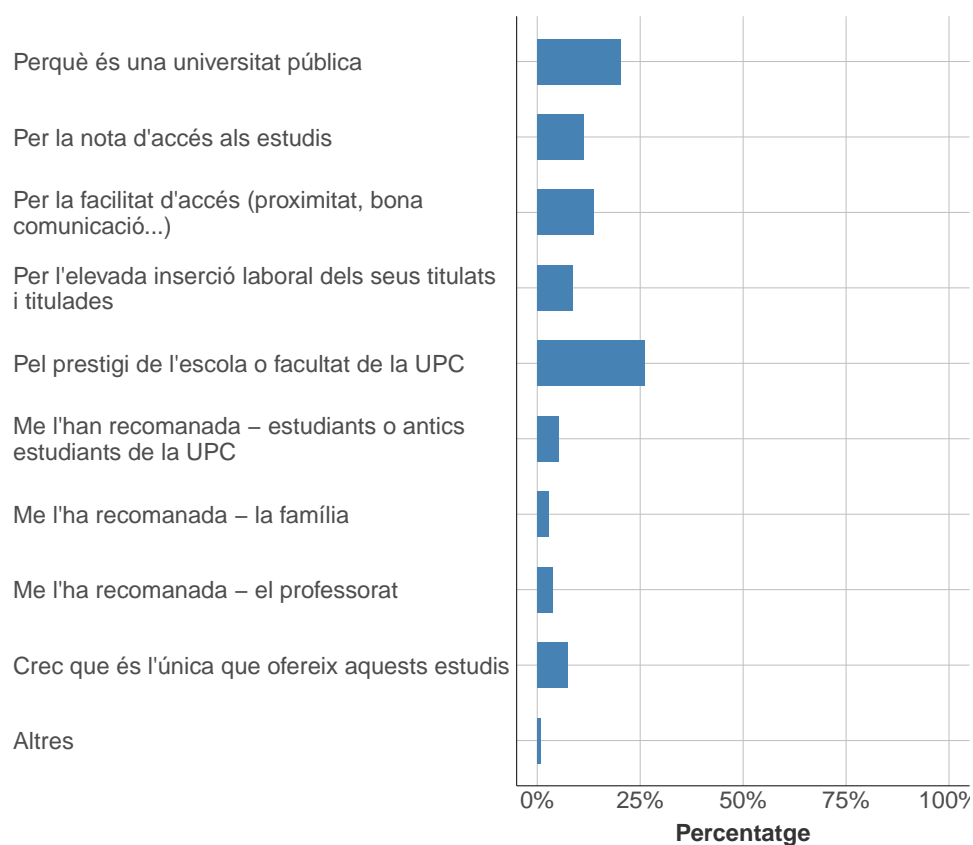

1.6 Per què has triat aquesta escola/facultat per cursar aquests estudis?

*Respostes de selecció múltiple

	Respostes	%
Perquè és una universitat pública	188	20.2
Per la nota d'accés als estudis	105	11.3
Per la facilitat d'accés (proximitat, bona comunicació...)	127	13.6
Per l'elevada inserció laboral dels seus titulats i titulades	80	8.6
Pel prestigi de l'escola o facultat de la UPC	243	26.1
Me l'han recomanada - estudiants o antics estudiants de la UPC	48	5.2
Me l'ha recomanada - la família	27	2.9
Me l'ha recomanada - el professorat	36	3.9
Crec que és l'única que ofereix aquests estudis	70	7.5
Altres	8	0.9
TOTAL	932	100