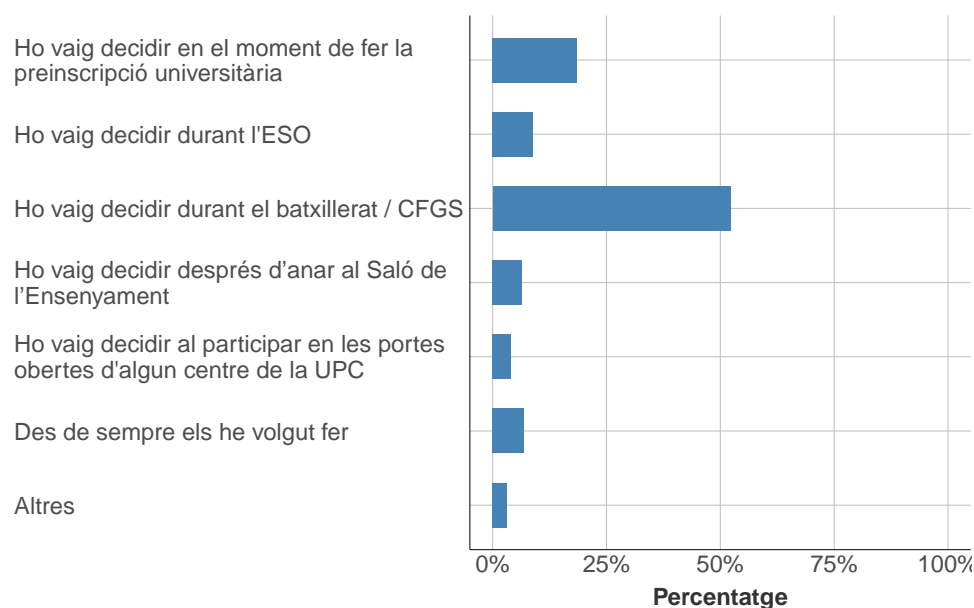

Respostes classificades com "Altres":

ambit professional
Asignatures
Crec que és una carrera amb molt potencial no només laboral
Era el que cursaba a la meva antiga universitat
hem permet fer el grau de enginyeria biomedica
La que sonaba mes bé
No vaig entrar a la primera opció.
No vaig entrar on volia
No vaig entrar on volia
no vaig entrar per nota a la enginyeria elèctrica
Per fer canvi d'expedient a enginyeria biomedica
Proximitat
Proximitat
Quería estudiar física pero la nota de corte era muy alta
segona opció.

Segona opció

Semblança amb física y més ciències

Treballar en Inc. Tesla

Vinc de "probar una enginyeria de la UPF. La forma de treballar a la UPC és moolt diferent i millor

volia entrar a enginyeria de l'energia però per nota no vaig entrar i la meva segona opció era eng. química. Tot i així m'interessa molt i sino ja sollicitaré el canvi d'estudis si ho veig necessari en el seu moment

Vull ajudar al món amb les energies renovables

1.5 Quan vas decidir que faries aquests estudis?

	Respostes	%
Ho vaig decidir en el moment de fer la preinscripció universitària	78	18.5
Ho vaig decidir durant l'ESO	37	8.8
Ho vaig decidir durant el batxillerat / CFGS	220	52.3
Ho vaig decidir després d'anar al Saló de l'Ensenyament	27	6.4
Ho vaig decidir al participar en les portes obertes d'algun centre de la UPC	17	4.0
Des de sempre els he volgut fer	29	6.9
Altres	13	3.1
TOTAL	421	100.0