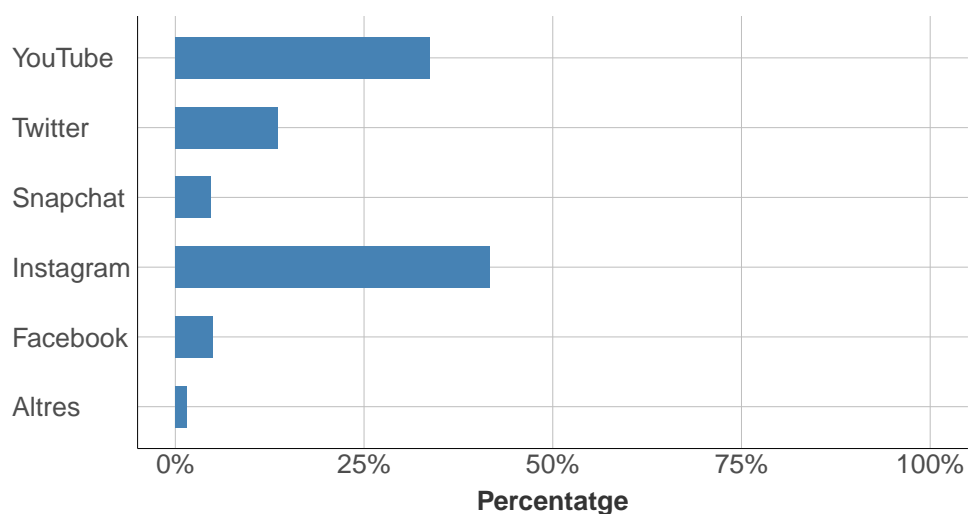

1.9 Quines xarxes socials utilitzes?

*Respostes de selecció múltiple

	Respostes	%
YouTube	319	33.7
Twitter	128	13.5
Snapchat	45	4.8
Instagram	394	41.6
Facebook	47	5
Altres	14	1.5
TOTAL	947	100

Respostes classificades com “Altres”:

Amino
CAP
cap xarxa
NO UTILITZO MÉTODES MODERNS, M'AGRADA ENVIAR I REBRE CARTES
Reddit
Telegram
Tinder
tumblr
whatsapp
Whatsapp
WhatsApp
whatsapp, twitter
whatts app
Wikipedia