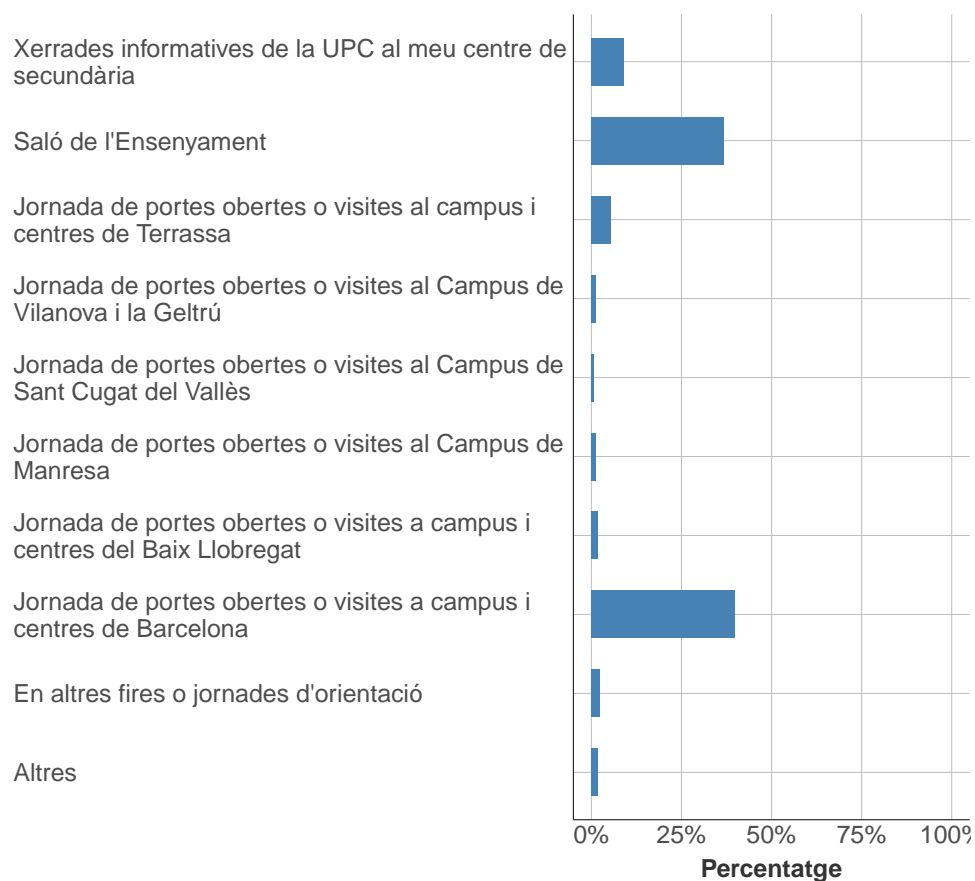

Respostes classificades com “Altres”:

cercania a casa

És l'única facultat especialitzada en enginyeries que l'imparteix a Catalunya

per el programa europeu que proposa aquest campus

Prestigi UPC afegit a la oferta de optatives de la eebe

Soc de Mallorca i volia estudiar a fora

Volia anar a Barcelona

1.7 Com has obtingut informació de la UPC?

Has participat en activitats d'orientació dels estudis de la UPC?

	Respostes	%
Sí	98	23.3
No	323	76.7
TOTAL	421	100.0

1.7.1 En quines activitats d'orientació dels estudis de la UPC has participat?

*Respostes de selecció múltiple

*Només responen els que han contestat "Sí" a la pregunta 1.7

	Respostes	%
Xerrades informatives de la UPC al meu centre de secundària	15	9
Saló de l'Ensenyament	61	36.7
Jornada de portes obertes o visites al campus i centres de Terrassa	9	5.4
Jornada de portes obertes o visites al Campus de Vilanova i la Geltrú	2	1.2
Jornada de portes obertes o visites al Campus de Sant Cugat del Vallès	1	0.6
Jornada de portes obertes o visites al Campus de Manresa	2	1.2
Jornada de portes obertes o visites a campus i centres del Baix Llobregat	3	1.8
Jornada de portes obertes o visites a campus i centres de Barcelona	66	39.8
En altres fires o jornades d'orientació	4	2.4
Altres	3	1.8
TOTAL	166	100