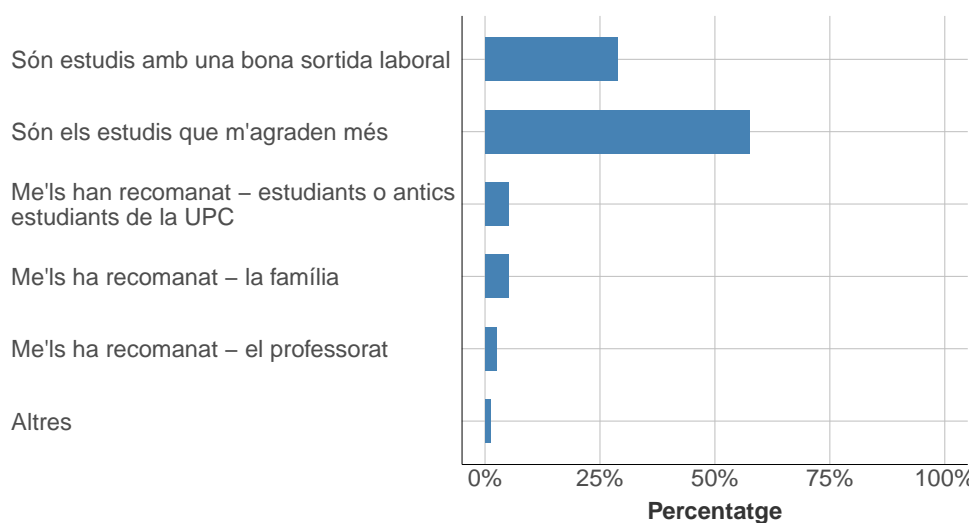

1.3 Titulació

	Respostes	%
Grau en Enginyeria Informàtica	347	89.2
Grau en Ciència i Enginyeria de Dades	42	10.8
TOTAL	389	100.0

1.4 Per què has escollit els estudis en què t'has matriculat?

*Respostes de selecció múltiple

	Respostes	%
Són estudis amb una bona sortida laboral	183	28.8
Són els estudis que m'agraden més	365	57.5
Me'ls han recomanat - estudiants o antics estudiants de la UPC	32	5
Me'ls ha recomanat - la família	32	5
Me'ls ha recomanat - el professorat	16	2.5
Altres	7	1.1
TOTAL	635	100