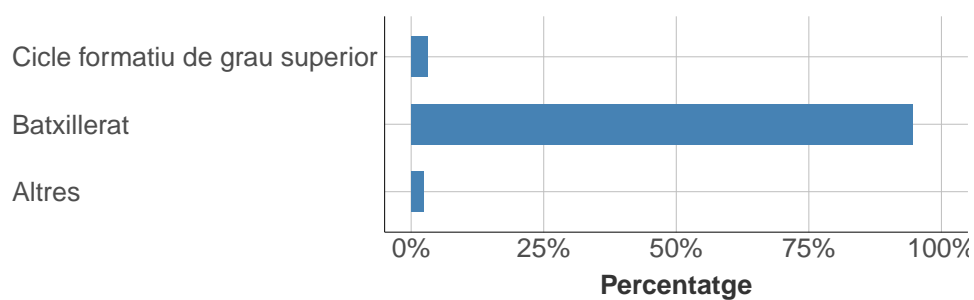

ENQUESTA A L'ESTUDIANTAT DE NOU INGRÉS

CURS 2019-2020

Facultat d'Informàtica de Barcelona

(FIB)

Treball de camp: Juliol - Octubre 2019

Aquesta enquesta, de periodicitat biennal, va dirigida a l'estudiantat que es matricula per primera vegada a la universitat. L'objectiu d'aquesta és conèixer el perfil i la motivació de l'estudiantat sobre l'elecció del seus estudis a la UPC.

En l'edició d'aquesta enquesta a la FIB han participat 389 estudiants. A continuació es mostren els resultats obtinguts:

Participació per gènere:

Gènere	Respostes	Percentatge [%]
Dona	62	15.9
Home	327	84.1
TOTAL	389	100.0

1 PREGUNTES GENERALS

1.1 Estudis cursats

	Respostes	%
Cicle formatiu de grau superior	12	3.1
Batxillerat	368	94.6
Altres	9	2.3
TOTAL	389	100.0

Respostes classificades com "Altres":

Acces +25
Acces +25
CFGM Electromecanica de vehiculos
cinematografia
Economia
Empresa Internacional
Grau universitari
Licenciatura de Química
PAU MAYORES 25