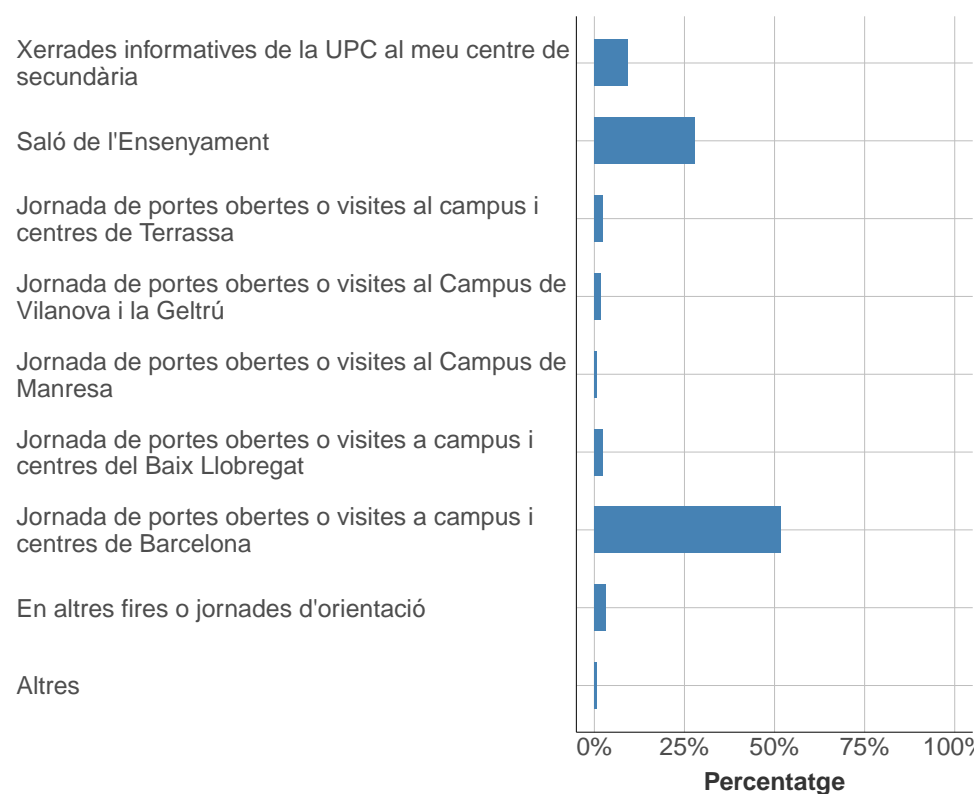

Respostes classificades com “Altres”:

Es la millor

Estodiar fora de casa

Probabilitat

Sempre ha estat el meu somni.

1.7 Com has obtingut informació de la UPC?

Has participat en activitats d'orientació dels estudis de la UPC?

	Respostes	%
Sí	97	24.9
No	292	75.1
TOTAL	389	100.0

1.7.1 En quines activitats d'orientació dels estudis de la UPC has participat?

*Respostes de selecció múltiple

*Només responen els que han contestat "Sí" a la pregunta 1.7

	Respostes	%
Xerrades informatives de la UPC al meu centre de secundària	15	9.3
Saló de l'Ensenyament	45	27.8
Jornada de portes obertes o visites al campus i centres de Terrassa	4	2.5
Jornada de portes obertes o visites al Campus de Vilanova i la Geltrú	3	1.9
Jornada de portes obertes o visites al Campus de Sant Cugat del Vallès	0	0
Jornada de portes obertes o visites al Campus de Manresa	1	0.6
Jornada de portes obertes o visites a campus i centres del Baix Llobregat	4	2.5
Jornada de portes obertes o visites a campus i centres de Barcelona	84	51.9
En altres fires o jornades d'orientació	5	3.1
Altres	1	0.6
TOTAL	162	100