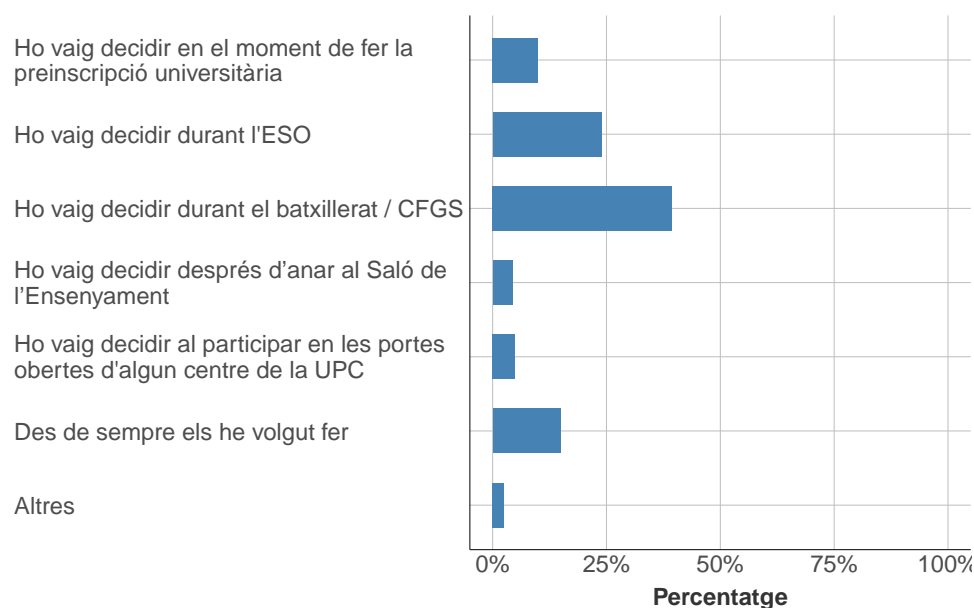

	Respostes	%
Són estudis amb una bona sortida laboral	183	28.8
Són els estudis que m'agraden més	365	57.5
Me'ls han recomanat - estudiants o antics estudiants de la UPC	32	5
Me'ls ha recomanat - la família	32	5
Me'ls ha recomanat - el professorat	16	2.5
Altres	7	1.1
TOTAL	635	100

	Respostes	%
Ho vaig decidir en el moment de fer la preinscripció universitària	39	10.0
Ho vaig decidir durant l'ESO	93	23.9
Ho vaig decidir durant el batxillerat / CFGS	153	39.3
Ho vaig decidir després d'anar al Saló de l'Ensenyament	17	4.4
Ho vaig decidir al participar en les portes obertes d'algun centre de la UPC	19	4.9
Des de sempre els he volgut fer	58	14.9
Altres	10	2.6
TOTAL	389	100.0