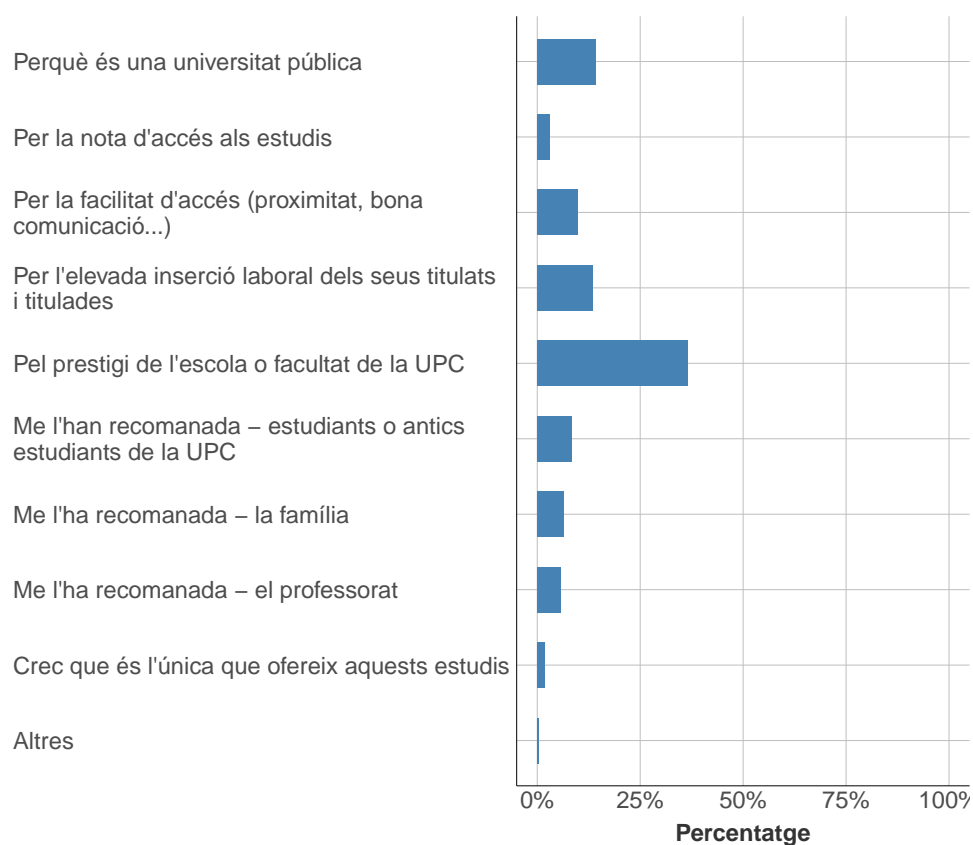

1.6 Per què has triat aquesta escola/facultat per cursar aquests estudis?

*Respostes de selecció múltiple

	Respostes	%
Perquè és una universitat pública	136	14.2
Per la nota d'accés als estudis	28	2.9
Per la facilitat d'accés (proximitat, bona comunicació...)	94	9.8
Per l'elevada inserció laboral dels seus titulats i titulades	129	13.5
Pel prestigi de l'escola o facultat de la UPC	349	36.5
Me l'han recomanada - estudiants o antics estudiants de la UPC	81	8.5
Me l'ha recomanada - la família	62	6.5
Me l'ha recomanada - el professorat	54	5.7
Crec que és l'única que ofereix aquests estudis	18	1.9
Altres	4	0.4
TOTAL	955	100