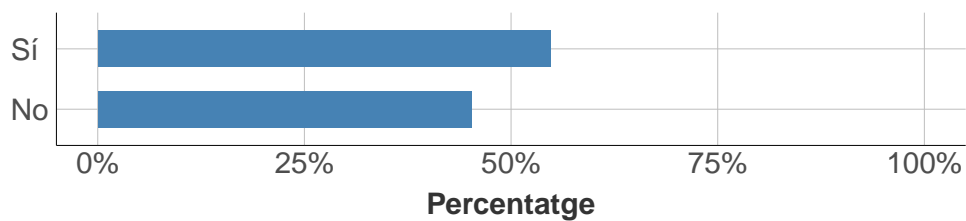

1.15 La normativa acadèmica de la UPC estableix 4 vies per assolir la competència en una tercera llengua (alemany, anglès, francès i italià) en els graus. Una de les vies és acreditar els coneixements amb un certificat del nivell B2 o superior del Marc europeu comú de referència. Tens algun dels títols o certificats següents?

- Certificats d'idiomes de l'EOI; certificats propis de les escoles d'idiomes universitàries; certificats amb el segell CertAcles, i altres certificats oficials inclosos a la Taula de certificats acreditatius (enllaçar a: <https://www.upc.edu/slt/ca/certifica/taulaB2>)
- Títols de batxillerat o universitaris cursats a l'estranger; títols de batxillerat d'escoles autoritzades d'altres països.

	Respostes	%
Sí	213	54.8
No	176	45.2
TOTAL	389	100.0