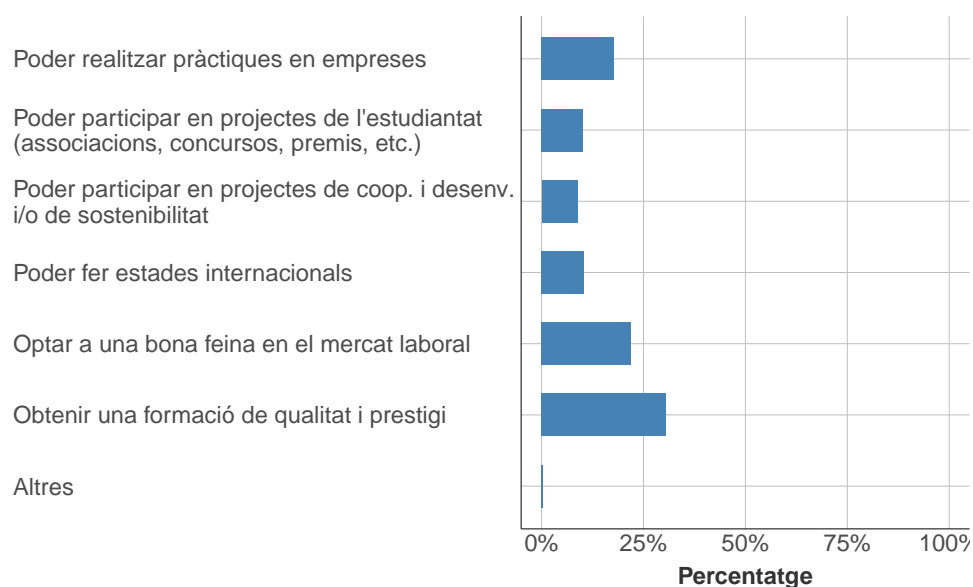

Mitjana 8.16

1.13 Especifica quines dificultats has tingut per trobar informació dels estudis de la UPC

**Només responen els que han contestat "1", "2", "3" o "4" en l'anterior pregunta.*

la informació a la web és molt difícil de trobar i està molt mal organitzada
 tot està ficat en pàgines diferents que són difícils de trobar des de la pàgina principal

1.14 Què creus que t'aportarà la teva estada a la UPC?

*Respostes de selecció múltiple

	Respostes	%
Poder realitzar pràctiques en empreses	213	17.7
Poder participar en projectes de l'estudiantat (associacions, concursos, premis, etc.)	122	10.2
Poder participar en projectes de coop. i desenv. i/o de sostenibilitat	106	8.8
Poder fer estades internacionals	124	10.3
Optar a una bona feina en el mercat laboral	264	22
Obtenir una formació de qualitat i prestigi	368	30.6
Altres	4	0.3
TOTAL	1201	100