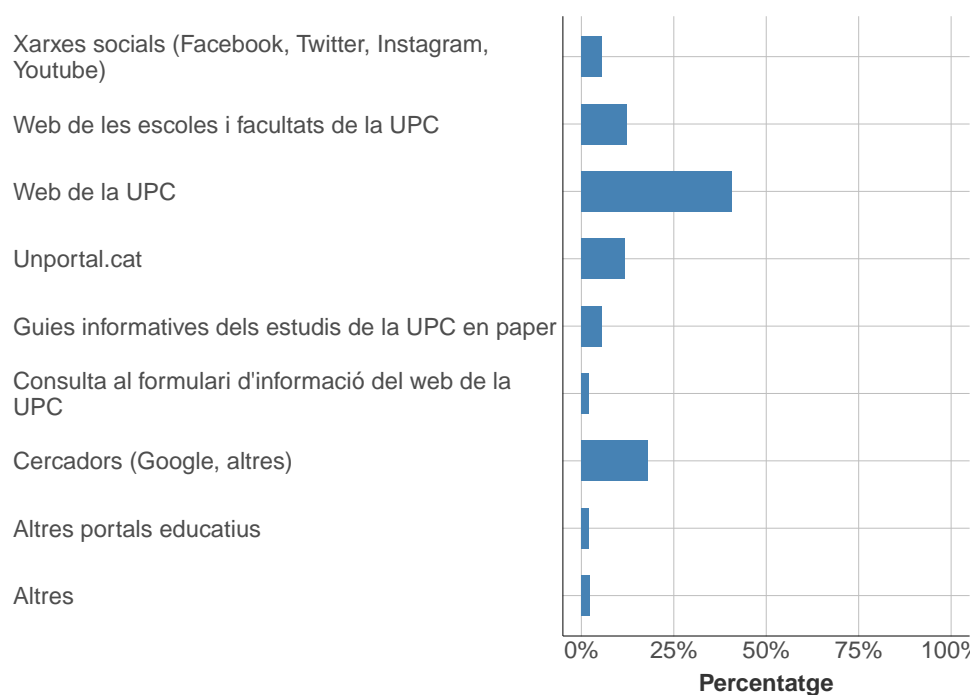

1.8 Quins canals has utilitzat per informar-te?

*Respostes de selecció múltiple

	Respostes	%
Xarxes socials (Facebook, Twitter, Instagram, Youtube)	46	5.4
Web de les escoles i facultats de la UPC	103	12.2
Web de la UPC	343	40.6
Unportal.cat	100	11.8
Guies informatives dels estudis de la UPC en paper	46	5.4
Consulta al formulari d'informació del web de la UPC	18	2.1
Cercadors (Google, altres)	151	17.9
Altres portals educatius	18	2.1
Altres	20	2.4
TOTAL	845	100

Respostes classificades com "Altres":

amic exestudiants i esudiant actuals
Alumnes d' altres cursos
Alumnes de l'Upc
antics alumnes
cap
Els amics que cursen aquí