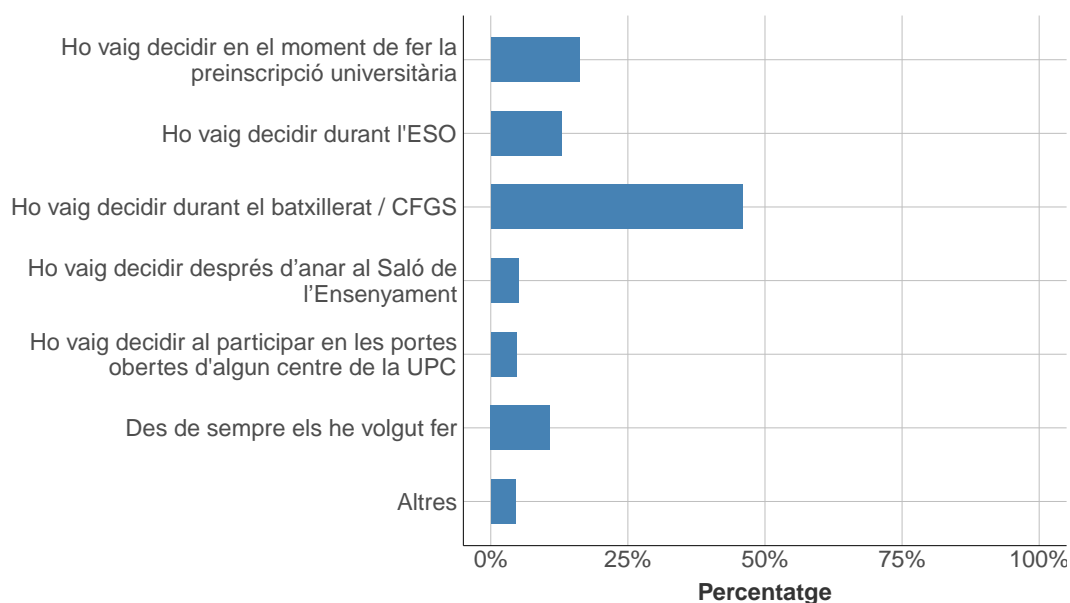

1.5 Quan vas decidir que faries aquests estudis?

	Respostes	%
Ho vaig decidir en el moment de fer la preinscripció universitària	518	16.2
Ho vaig decidir durant l'ESO	413	12.9
Ho vaig decidir durant el batxillerat / CFGS	1472	45.9
Ho vaig decidir després d'anar al Saló de l'Ensenyament	161	5.0
Ho vaig decidir al participar en les portes obertes d'algun centre de la UPC	152	4.7
Des de sempre els he volgut fer	346	10.8
Altres	145	4.5
TOTAL	3207	100.0

Respostes classificades com "Altres":

3r any universitari
A la meva feina
A mesura que he anat avançant professionalment. a unes practiques laborals
Abans d'acabar el Grau universitari previ que he estudiat
Abans de la sele
Al acabar el primer any del grau de boingenieria
Al deixar un altre grau.
Al juny
Al provar el grau a l'ETSAB
al trabajar en el sector
any sabàtic al acabar batxillerat.
Aquest any passat