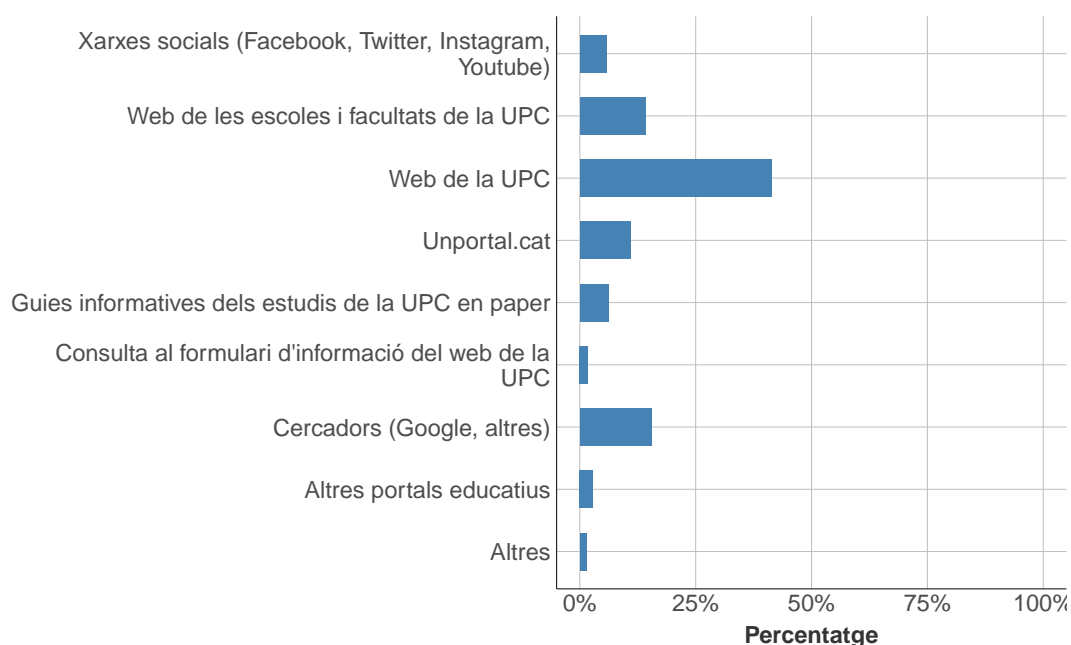

1.8 Quins canals has utilitzat per informar-te?

*Respostes de selecció múltiple

	Respostes	%
Xarxes socials (Facebook, Twitter, Instagram, Youtube)	387	5.8
Web de les escoles i facultats de la UPC	944	14.1
Web de la UPC	2764	41.4
Unportal.cat	732	11
Guies informatives dels estudis de la UPC en paper	409	6.1
Consulta al formulari d'informació del web de la UPC	120	1.8
Cercadors (Google, altres)	1035	15.5
Altres portals educatius	190	2.8
Altres	93	1.4
TOTAL	6674	100

Respostes classificades com "Altres":

Acces Universitat
amic exestudiants i esudiant actuals
alumnes
Alumnes d' altres cursos
Alumnes de l'Upc
Alumnes del centre
amics
Amics