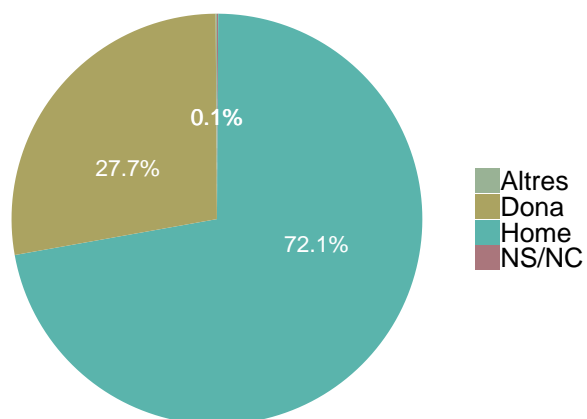

Participació per gènere:

Gènere	Respostes	Percentatge [%]
Dona	888	27.7
Home	2313	72.1
Altres	2	0.1
NS/NC	4	0.1
TOTAL	3207	100.0