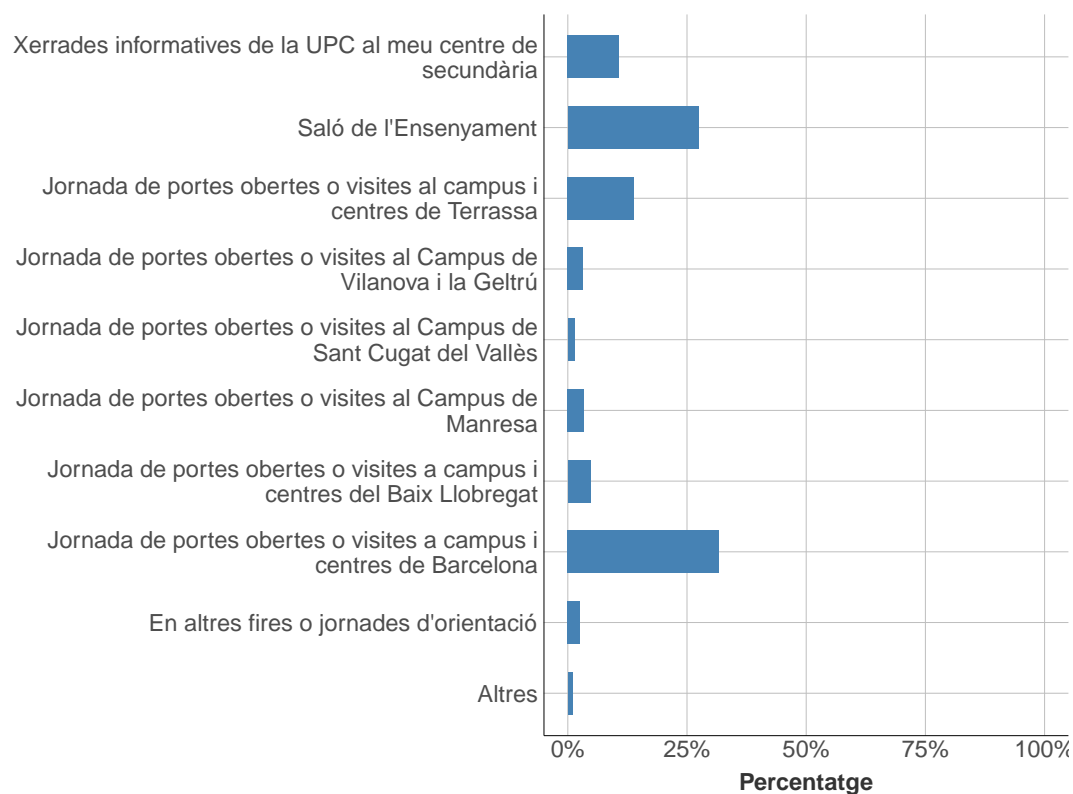

### 1.7 Com has obtingut informació de la UPC?

Has participat en activitats d'orientació dels estudis de la UPC?

	Respostes	%
Sí	851	26.5
No	2356	73.5
TOTAL	3207	100.0

### 1.7.1 En quines activitats d'orientació dels estudis de la UPC has participat?

\*Respostes de selecció múltiple

\*Només responen els que han contestat "Sí" a la pregunta 1.7

	Respostes	%
Xerrades informatives de la UPC al meu centre de secundària	157	10.7
Saló de l'Ensenyament	402	27.4
Jornada de portes obertes o visites al campus i centres de Terrassa	203	13.9
Jornada de portes obertes o visites al Campus de Vilanova i la Geltrú	47	3.2
Jornada de portes obertes o visites al Campus de Sant Cugat del Vallès	20	1.4
Jornada de portes obertes o visites al Campus de Manresa	50	3.4
Jornada de portes obertes o visites a campus i centres del Baix Llobregat	70	4.8
Jornada de portes obertes o visites a campus i centres de Barcelona	465	31.7
En altres fires o jornades d'orientació	37	2.5
Altres	14	1
<b>TOTAL</b>	<b>1465</b>	<b>100</b>