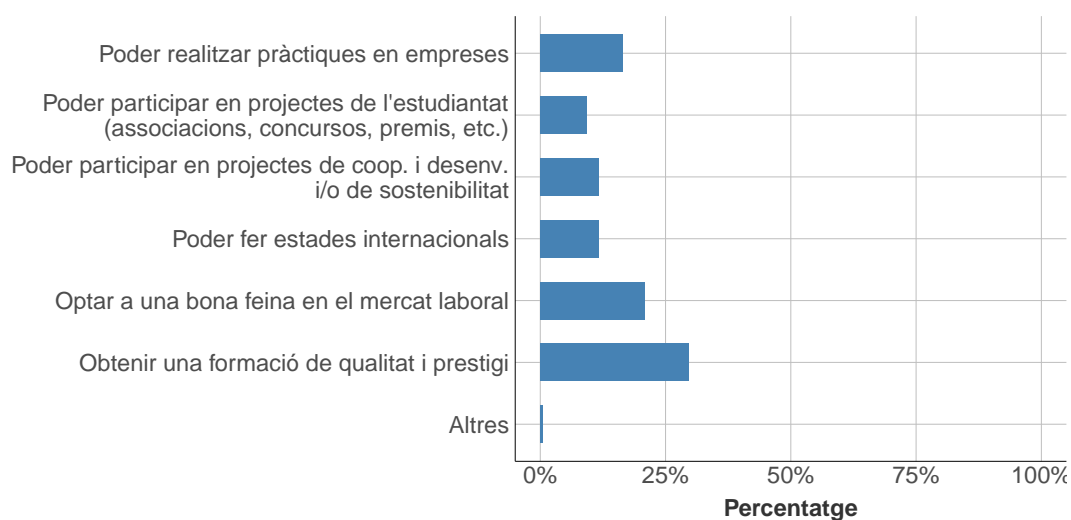

1.14 Què creus que t'aportarà la teva estada a la UPC?

*Respostes de selecció múltiple

	Respostes	%
Poder realitzar pràctiques en empreses	1605	16.5
Poder participar en projectes de l'estudiantat (associacions, concursos, premis, etc.)	903	9.3
Poder participar en projectes de coop. i desenv. i/o de sostenibilitat	1128	11.6
Poder fer estades internacionals	1139	11.7
Optar a una bona feina en el mercat laboral	2027	20.9
Obtenir una formació de qualitat i prestigi	2875	29.6
Altres	44	0.5
TOTAL	9721	100

Respostes classificades com "Altres":

Amics
Amics, contactes, experiència...
Amistat i Socialitzar
aprenentatge
Coneixement i formació de qualitat
Contactes, nous amics,...
CRECER EN LA EMPRESA DONDE TRABAJO
curtirse
Diners
Enriquiment curricular
entrar al exercit
Estudiar el que m'agrada i ser bo en el que faig
estudiar el que realment m'agrada