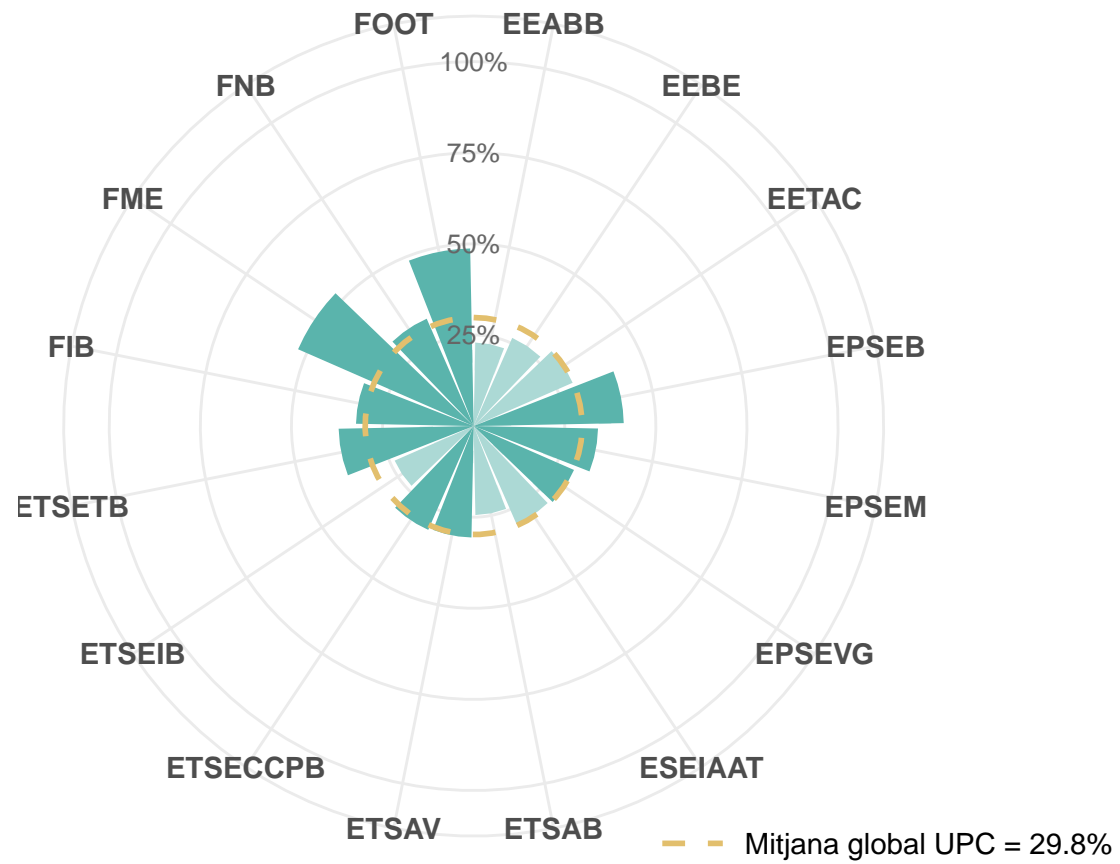

setembre, 2022

**Gabinet de Planificació, Avaluació i Qualitat (GPAQ)**

## Índex

<b>Participació 2n Quadrimestre 2021-2022</b>	<b>1</b>
<b>Evolució de la participació de les enquestes electròniques per centre</b>	<b>3</b>
<b>Evolució de la participació de les enquestes electròniques global UPC</b>	<b>4</b>
<b>Participació dia i Centre</b>	<b>5</b>

## Participació 2n Quadrimestre 2021-2022

	Matrícules	Respostes	Participació
FME	3701	1946	52.6%
ESEIAAT	40144	11762	29.3%
ETSAB	28853	7045	24.4%
ETSETB	15607	5782	37%
ETSEIB	36572	8652	23.7%
ETSECCPB	21432	6662	31.1%
FIB	24255	7832	32.3%
FNB	6383	2052	32.1%
ETSAV	10150	3104	30.6%
EEBE	33301	8795	26.4%
EETAC	13659	4049	29.6%
EPSEB	11004	4532	41.2%
EPSEM	8710	2973	34.1%
EPSEVG	13134	3947	30.1%
FOOT	4497	2192	48.7%
EEABB	7266	1665	22.9%
<b>UPC</b>	<b>278668</b>	<b>82990</b>	<b>29.8%</b>