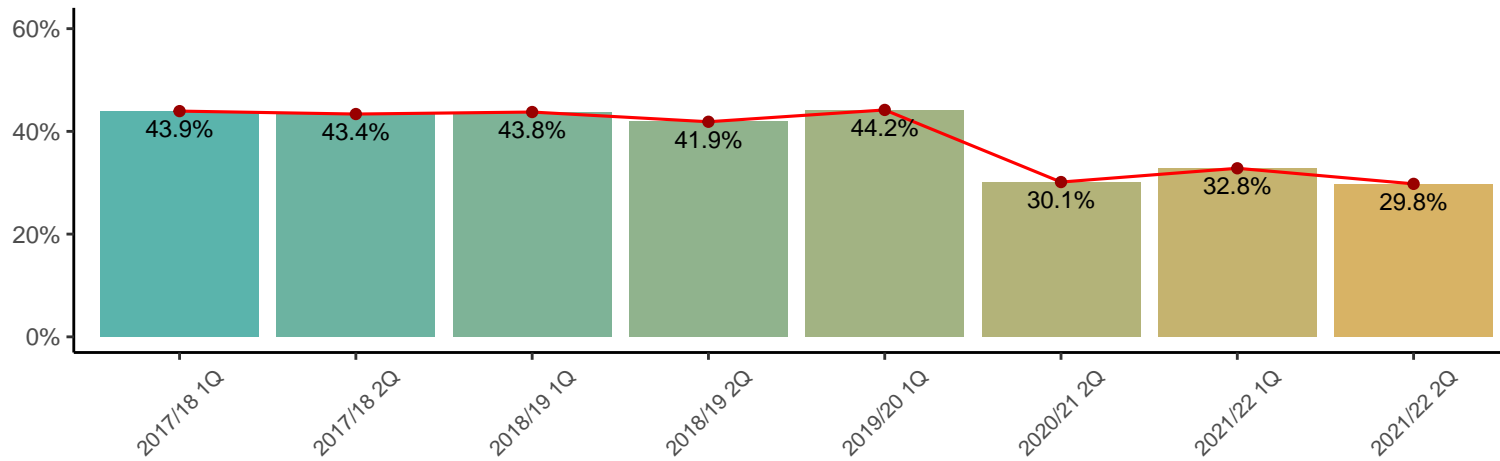

Evolució de la participació de les enquestes electròniques global UPC