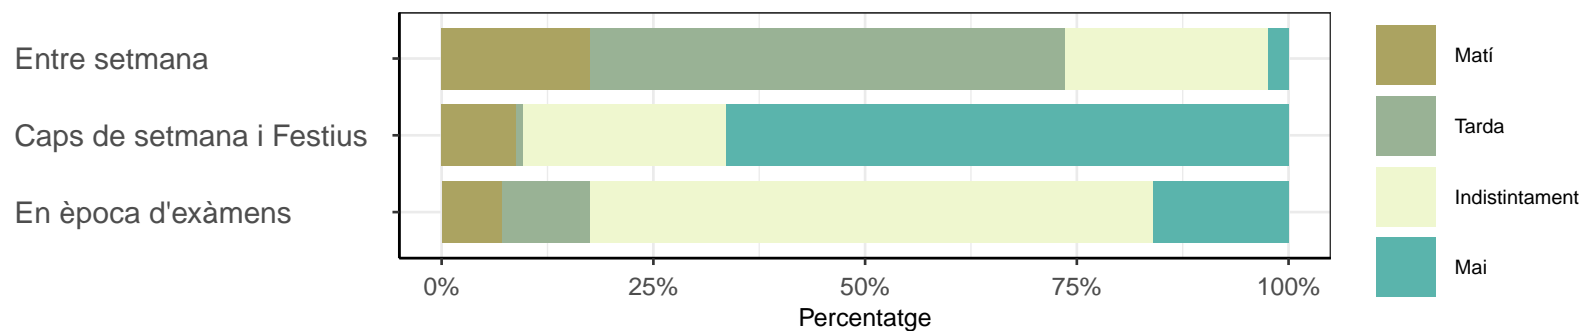

2 Ús de la Biblioteca

2.1 En quin horari acostumes a anar a la biblioteca?

*Només responen els que han contestat "Sí" a la pregunta "Vas a la biblioteca?"

	Matí		Tarda		Indistintament		Mai		TOTAL
	Respostes	%	Respostes	%	Respostes	%	Respostes	%	
Entre setmana	22	17.6	70	56.0	30	24.00	3	2.40	125
Caps de setmana i Festius	11	8.8	1	0.8	30	24.00	83	66.40	125
En època d'exàmens	9	7.2	13	10.4	83	66.40	20	16.00	125
TOTAL	42	11.2	84	22.4	143	38.13	106	28.27	375