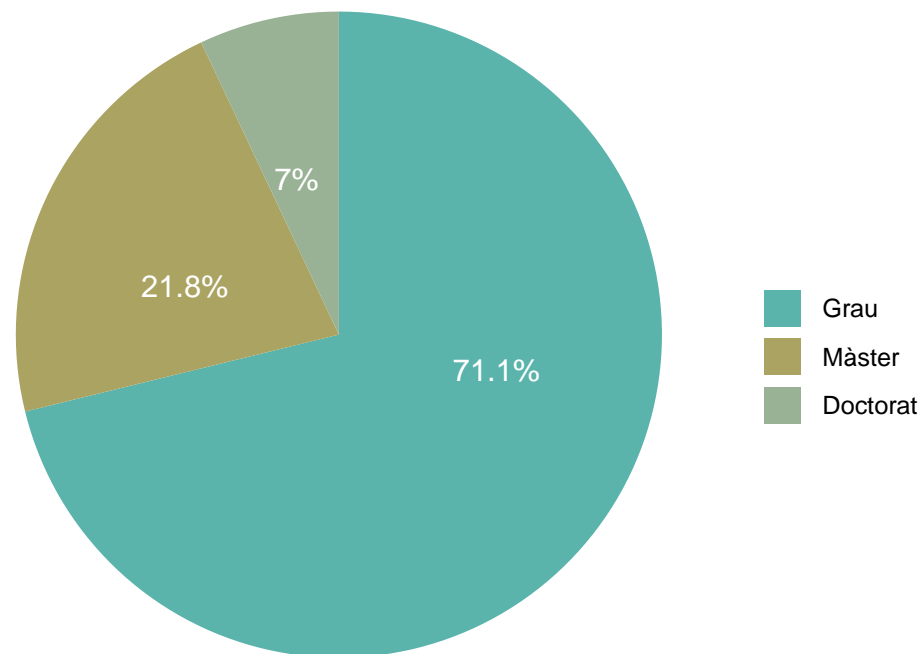

1.1 Especifica el nivell d'estudis que estàs cursant:

*Només responen els que han contestat "Sí" a la pregunta 1

	Respostes	%
Grau	101	71.1
Màster	31	21.8
Doctorat	10	7
Màster de la UPC SCHOOL	0	0
TOTAL	142	100