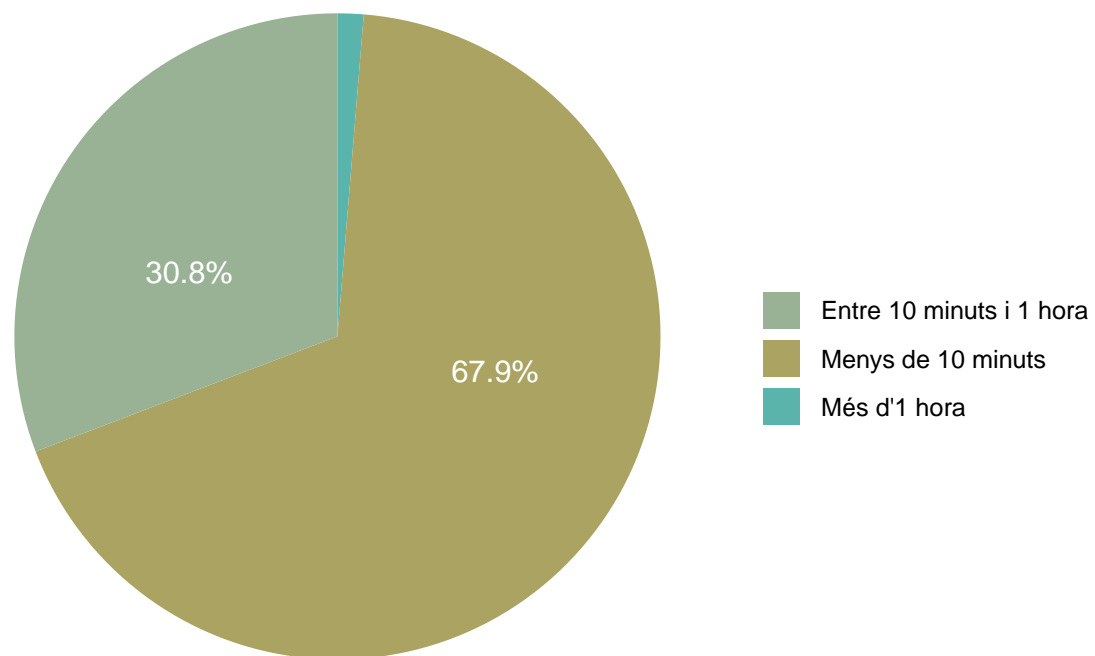

3.2 Habitualment, quina durada té la teva visita al web de la biblioteca?

*Només responen els que han contestat "Sí" a la pregunta "Utilitzes el web de la biblioteca?"

	Respostes	%
Menys de 10 minuts	53	67.9
Entre 10 minuts i 1 hora	24	30.8
Més d'1 hora	1	1.3
TOTAL	78	100.0