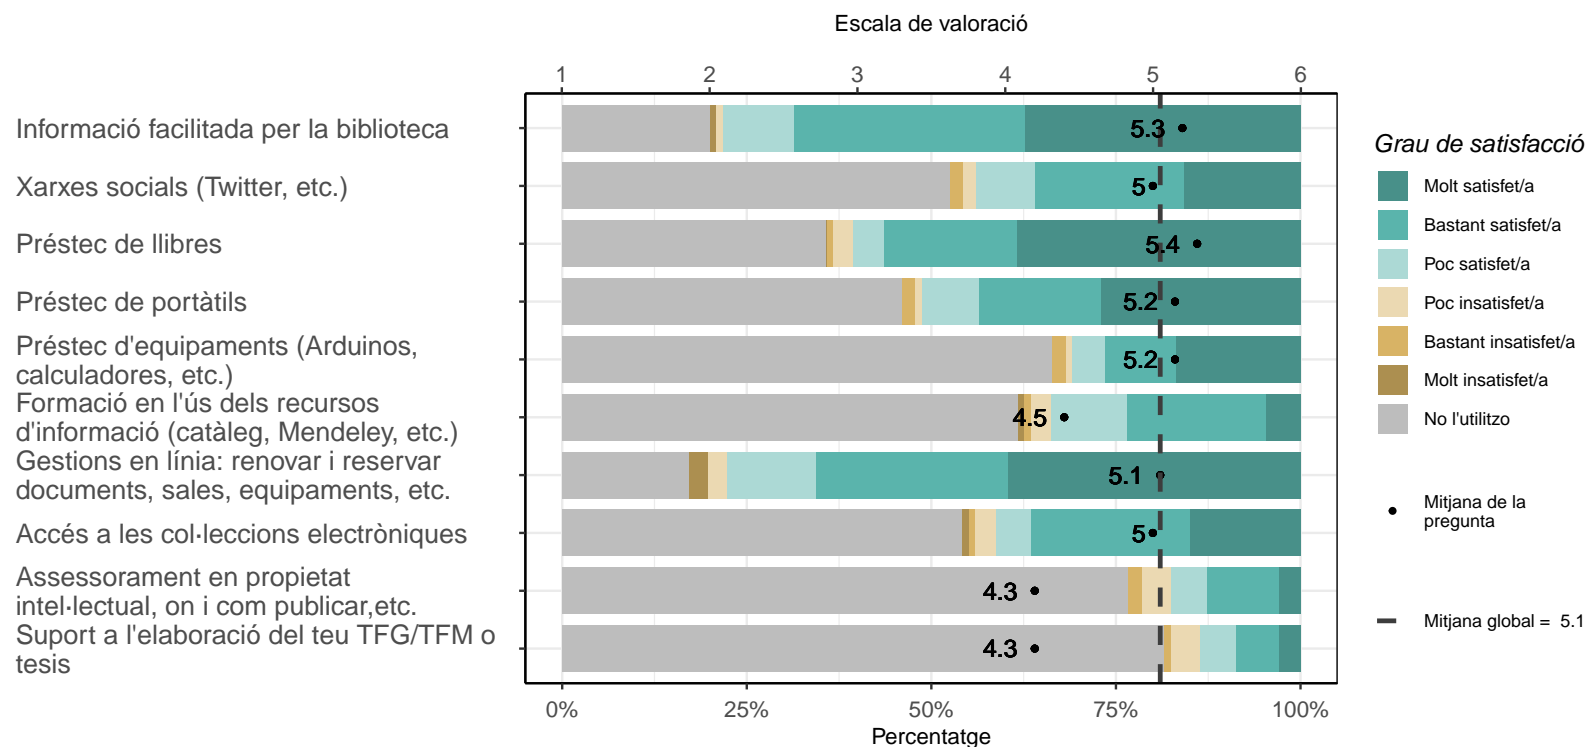

4.2 Serveis

*Només responen els que han contestat "Sí" a la pregunta "Vas a la biblioteca?" o a la pregunta "Utilitzes el web de la biblioteca?"

	1		2		3		4		5		6		No l'utilitzo		Mitjana	Desv. Tipus
	Respostes	%	Respostes	%	Respostes	%	Respostes	%	Respostes	%	Respostes	%	Respostes	%		
Informació facilitada per la biblioteca	1	0.9	0	0	1	0.9	11	9.6	36	31.3	43	37.4	23	20	5.3	0.86
Xarxes socials (Twitter, etc.)	0	0	2	1.8	2	1.8	9	7.9	23	20.2	18	15.8	60	52.6	5	1
Préstec de llibres	0	0	1	0.9	3	2.6	5	4.3	21	17.9	45	38.5	42	35.9	5.4	0.89
Préstec de portàtils	0	0	2	1.7	1	0.9	9	7.8	19	16.5	31	27	53	46.1	5.2	0.98
Préstec d'equipaments (Arduinos, calculadores, etc.)	0	0	2	1.8	1	0.9	5	4.4	11	9.7	19	16.8	75	66.4	5.2	1.1
Formació en l'ús dels recursos d'informació (catàleg, Mendeley, etc.)	1	0.9	1	0.9	3	2.8	11	10.3	20	18.7	5	4.7	66	61.7	4.5	1.05
Gestions en línia: renovar i reservar documents, sales, equipaments, etc.	3	2.6	0	0	3	2.6	14	12.1	30	25.9	46	39.7	20	17.2	5.1	1.11
Accés a les col·leccions electròniques	1	0.9	1	0.9	3	2.8	5	4.7	23	21.5	16	15	58	54.2	5	1.1
Assessorament en propietat intel·lectual, on i com publicar, etc.	0	0	2	1.9	4	3.9	5	4.9	10	9.7	3	2.9	79	76.7	4.3	1.17
Suport a l'elaboració del teu TFG/TFM o tesis	0	0	1	1	4	3.9	5	4.9	6	5.8	3	2.9	84	81.6	4.3	1.16
TOTAL	6	0.5	12	1.1	25	2.3	79	7.1	199	17.7	229	20.1	560	51.2	5.1	1.05