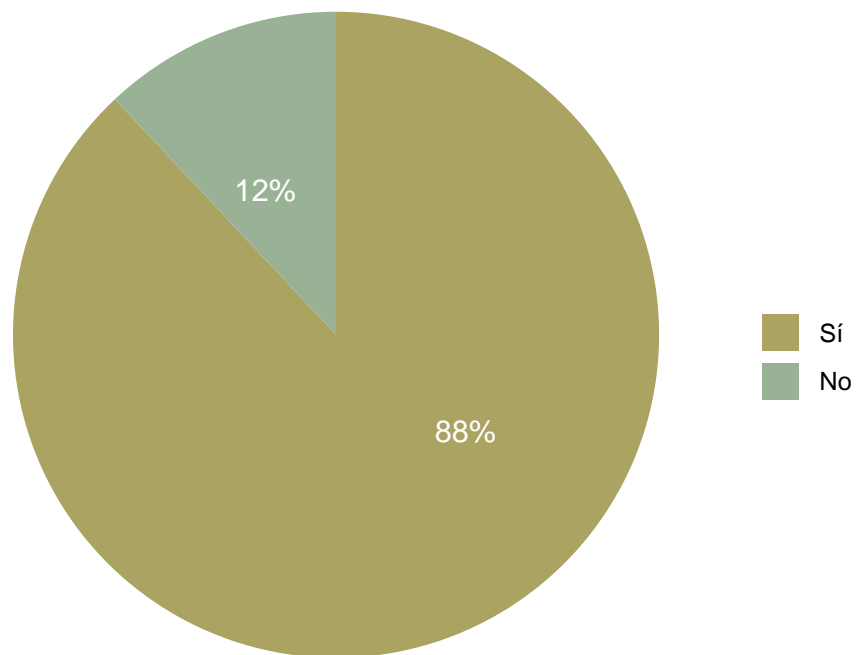

Nota metodològica: En el present informe no s'han tingut en compte les NO respostes (o respostes en blanc) dels usuaris que han contestat l'enquesta.

1 Ets estudiant de la UPC?

| | Respostes | % |
|-------|-----------|-----|
| Sí | 142 | 100 |
| No | 0 | 0 |
| TOTAL | 142 | 100 |

1.1 Especifica el nivell d'estudis que estàs cursant:

**Només responen els que han contestat "Sí" a la pregunta 1*

| | Respostes | % |
|-------------------------|-----------|------|
| Grau | 101 | 71.1 |
| Màster | 31 | 21.8 |
| Doctorat | 10 | 7 |
| Màster de la UPC SCHOOL | 0 | 0 |
| TOTAL | 142 | 100 |

Vas a la biblioteca?

| | Respostes | % |
|-------|-----------|-----|
| Sí | 125 | 88 |
| No | 17 | 12 |
| TOTAL | 142 | 100 |

Quins són els motius pels quals NO fas servir la biblioteca?

**Només responen els que han contestat "No" a la pregunta "Vas a la biblioteca?"*