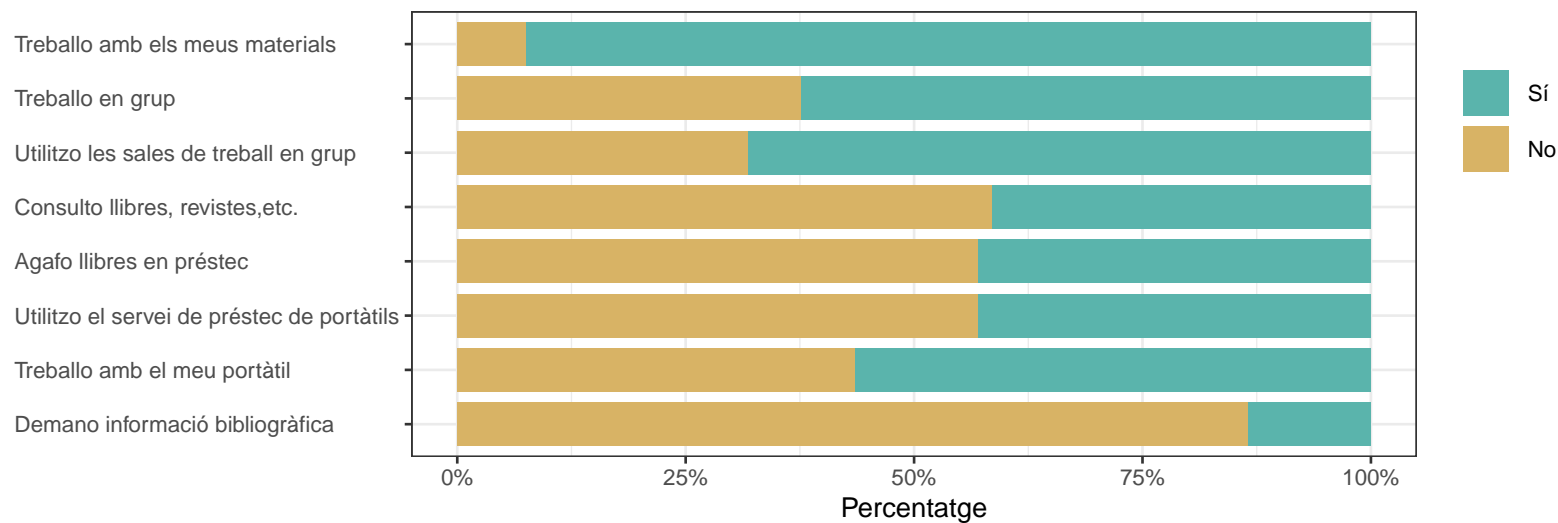

2.4 Habitualment...

*Només responen els que han contestat "Sí" a la pregunta "Vas a la biblioteca?"

*Respostes de selecció múltiple

| | No | | Sí | |
|--|------------|-------------|------------|-------------|
| | Respostes | % | Respostes | % |
| Treball amb els meus materials | 9 | 7.6 | 110 | 92.4 |
| Treball en grup | 43 | 37.7 | 71 | 62.3 |
| Utilitzo les sales de treball en grup | 38 | 31.9 | 81 | 68.1 |
| Consulto llibres, revistes, etc. | 65 | 58.6 | 46 | 41.4 |
| Agafa llibres en préstec | 65 | 57 | 49 | 43 |
| Utilitzo el servei de préstec de portàtils | 69 | 57 | 52 | 43 |
| Treball amb el meu portàtil | 51 | 43.6 | 66 | 56.4 |
| Demano informació bibliogràfica | 97 | 86.6 | 15 | 13.4 |
| TOTAL | 437 | 47.1 | 490 | 52.9 |