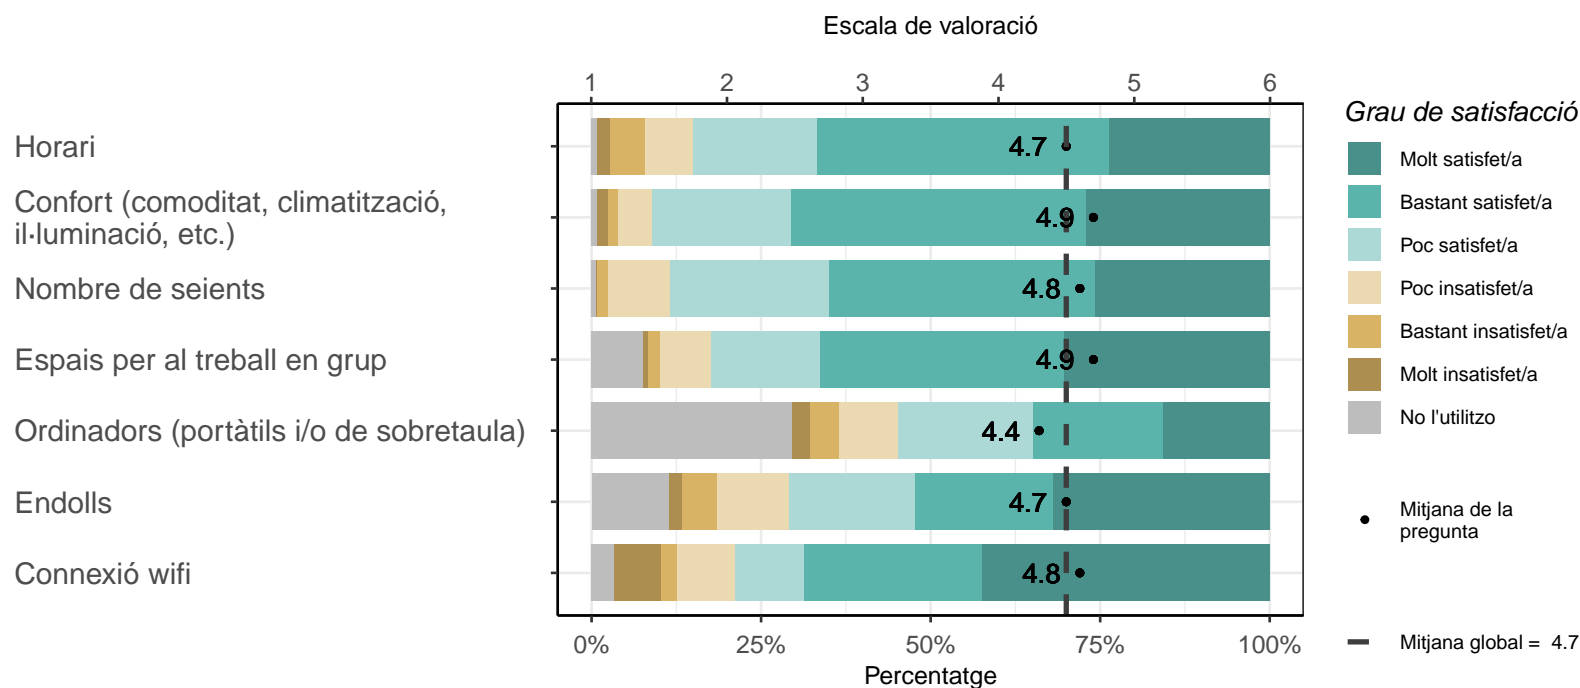

4 Satisfacció del serveis de les biblioteques

4.1 Espais i equipaments

*Només responen els que han contestat "Sí" a la pregunta "Vas a la biblioteca?"

| | 1 | | 2 | | 3 | | 4 | | 5 | | 6 | | No l'utilitzo | | Mitjana | Desv. Tipus |
|--|-----------|-----|-----------|-----|-----------|------|-----------|------|-----------|------|-----------|------|---------------|------|---------|-------------|
| | Respostes | % | Respostes | % | Respostes | % | Respostes | % | Respostes | % | Respostes | % | Respostes | % | | |
| Horari | 2 | 1.8 | 6 | 5.3 | 8 | 7 | 21 | 18.4 | 49 | 43 | 27 | 23.7 | 1 | 0.9 | 4.7 | 1.17 |
| Confort (comoditat, climatització, il·luminació, etc.) | 2 | 1.6 | 2 | 1.6 | 6 | 4.9 | 25 | 20.5 | 53 | 43.4 | 33 | 27 | 1 | 0.8 | 4.9 | 1.04 |
| Nombre de seients | 0 | 0 | 2 | 1.7 | 11 | 9.2 | 28 | 23.3 | 47 | 39.2 | 31 | 25.8 | 1 | 0.8 | 4.8 | 0.99 |
| Espais per al treball en grup | 1 | 0.8 | 2 | 1.7 | 9 | 7.6 | 19 | 16 | 43 | 36.1 | 36 | 30.3 | 9 | 7.6 | 4.9 | 1.07 |
| Ordinadors (portàtils i/o de sobretaula) | 3 | 2.6 | 5 | 4.3 | 10 | 8.7 | 23 | 20 | 22 | 19.1 | 18 | 15.7 | 34 | 29.6 | 4.4 | 1.33 |
| Endolls | 2 | 1.8 | 6 | 5.3 | 12 | 10.6 | 21 | 18.6 | 23 | 20.4 | 36 | 31.9 | 13 | 11.5 | 4.7 | 1.34 |
| Connexió wifi | 8 | 6.8 | 3 | 2.5 | 10 | 8.5 | 12 | 10.2 | 31 | 26.3 | 50 | 42.4 | 4 | 3.4 | 4.8 | 1.49 |
| TOTAL | 18 | 2.2 | 26 | 3.2 | 66 | 8.1 | 149 | 18.1 | 268 | 32.5 | 231 | 28.1 | 63 | 7.8 | 4.7 | 1.21 |