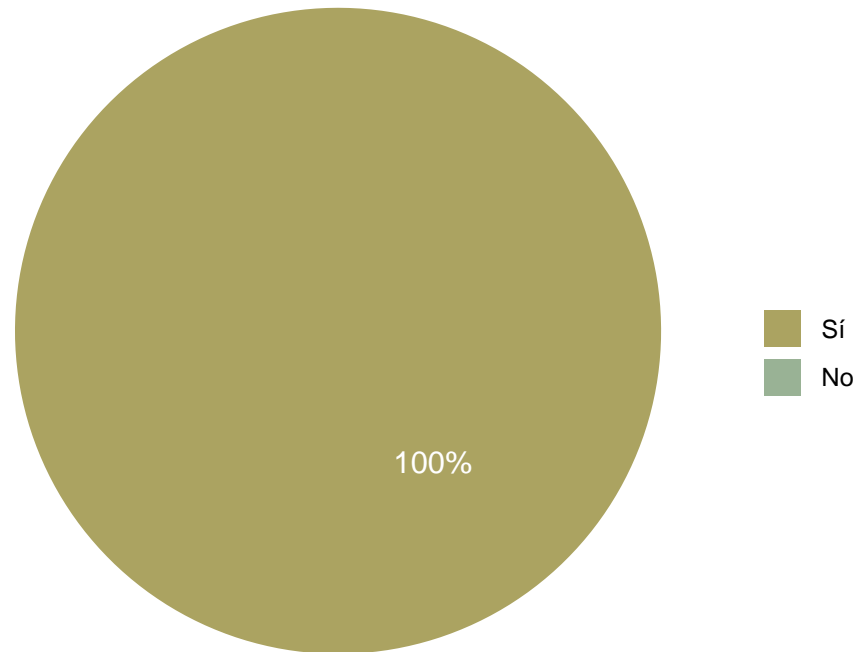

Treball de camp, anàlisi i informe: Gabinet de Planificació, Avaluació i Qualitat (GPAQ)

Població d'estudi: Estudiantat de la FME usuari de les biblioteques de la UPC.

Objetiu: L'enquesta té com a objectiu principal obtenir informació sobre la percepció global que tenen de les biblioteques els seus usuaris, així com conèixer l'ús habitual que en fan i el grau de satisfacció que tenen dels seus espais, equipaments, serveis i col·leccions. A partir de l'anàlisi de les dades obtingudes i de la comparativa de les mateixes amb les dades retrospectives d'anys anteriors, les biblioteques poden establir nous procediments i línies de treball per resoldre les mancances detectades, millorar els serveis i recursos oferts, així com incrementar la difusió i explotació dels mateixos.

Nota metodològica: En el present informe no s'han tingut en compte les NO respostes (o respostes en blanc) dels usuaris que han contestat l'enquesta.

1 Ets estudiant de la UPC?

| | Respostes | % |
|-------|-----------|-----|
| Sí | 142 | 100 |
| No | 0 | 0 |
| TOTAL | 142 | 100 |