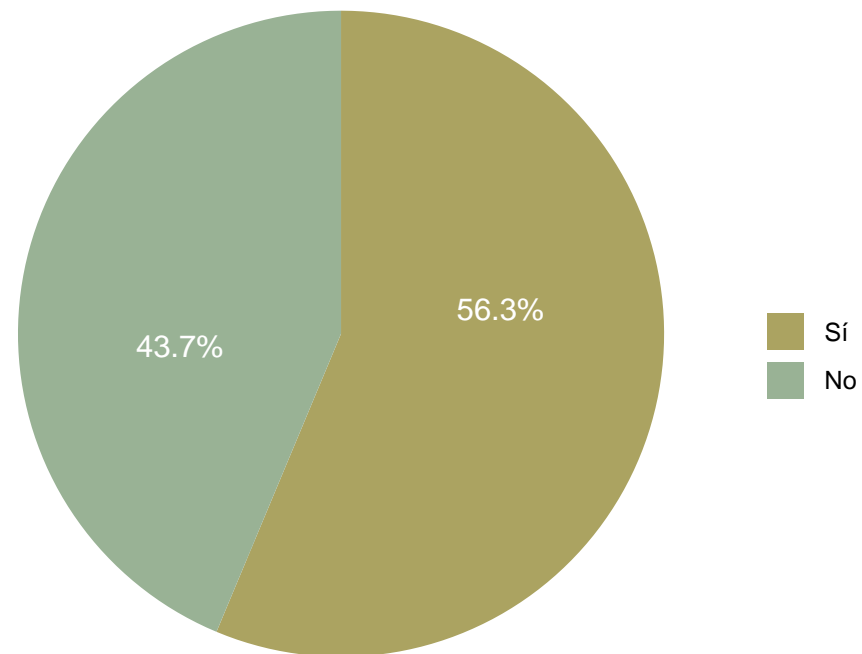

Utilitzes el web de la biblioteca (Bibliotècnica, Catàleg, DiscoveryUPC, Llibres UPC,...)?

	Respostes	%
Sí	80	56.3
No	62	43.7
TOTAL	142	100.0