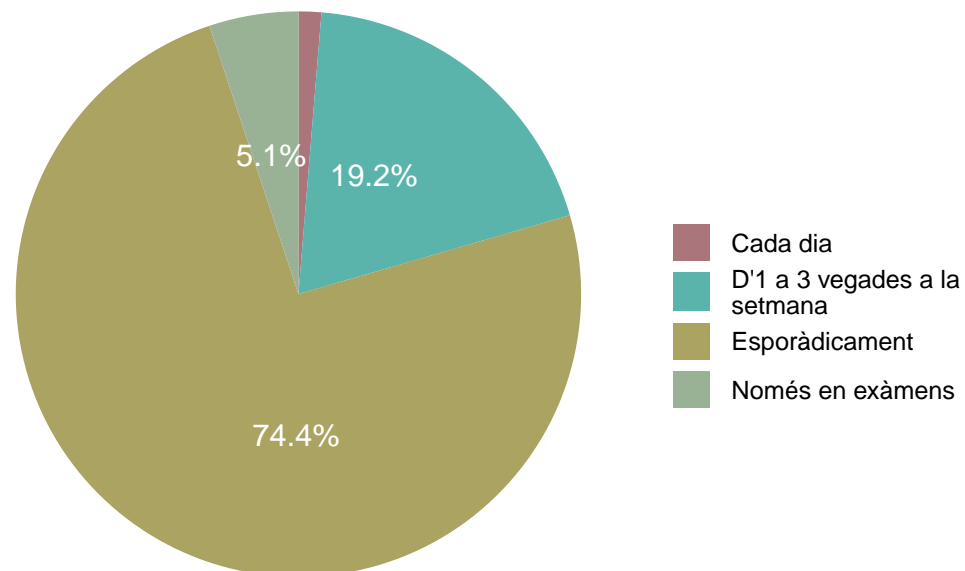

3 Ús del web

3.1 Amb quina freqüència utilitzes el web de la biblioteca?

*Només responen els que han contestat "Sí" a la pregunta "Utilitzes el web de la biblioteca?"

	Respostes	%
Cada dia	1	1.3
D'1 a 3 vegades a la setmana	15	19.2
Esporàdicament	58	74.4
Només en exàmens	4	5.1
TOTAL	78	100.0