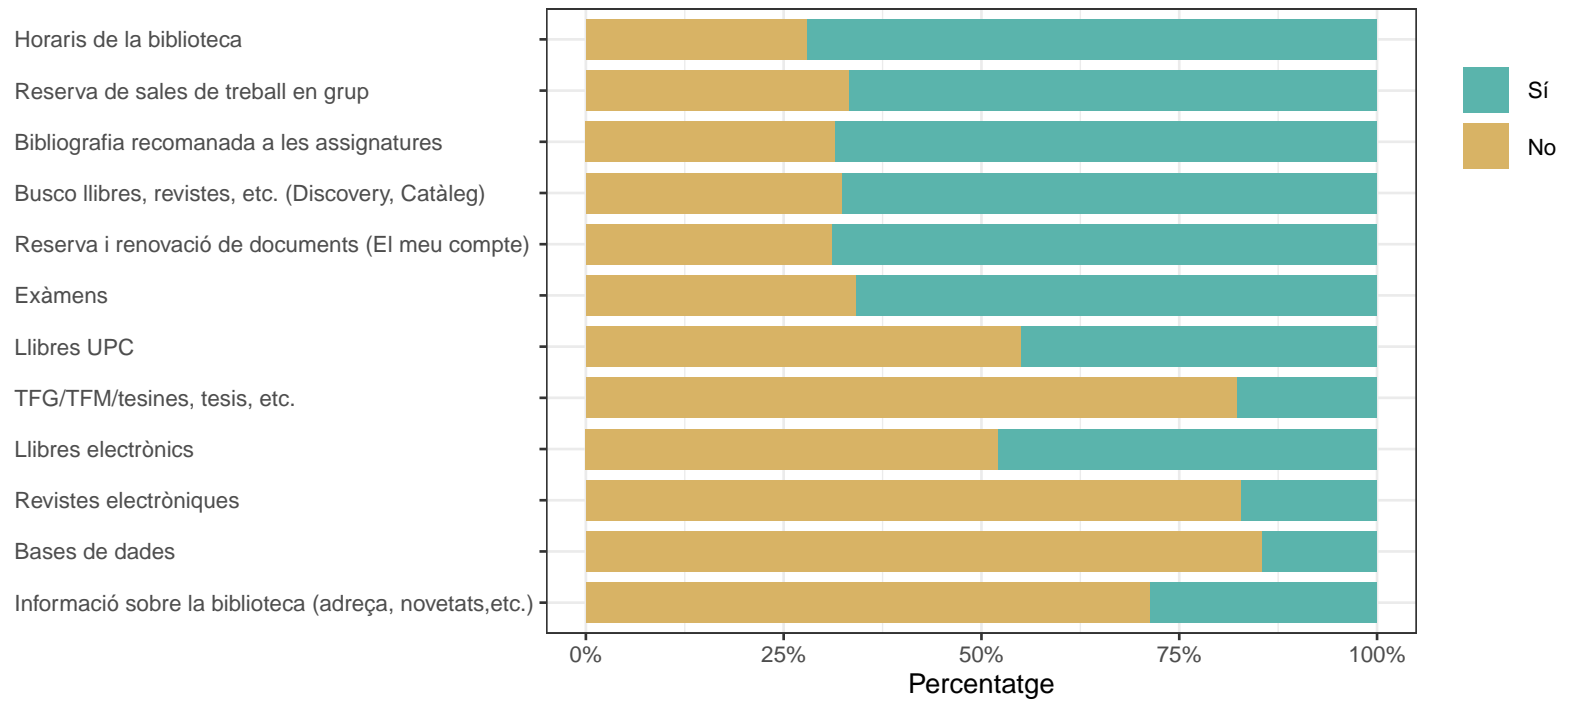

3.3 Què consultes habitualment al web de la biblioteca?

*Només responen els que han contestat "Sí" a la pregunta "Utilitzes el web de la biblioteca?"

*Respostes de selecció múltiple

	No		Sí	
	Respostes	%	Respostes	%
Horaris de la biblioteca	21	28	54	72
Reserva de sales de treball en grup	25	33.3	50	66.7
Bibliografia recomanada a les assignatures	23	31.5	50	68.5
Busco llibres, revistes, etc. (Discovery, Catàleg)	23	32.4	48	67.6
Reserva i renovació de documents (El meu compte)	24	31.2	53	68.8
Exàmens	25	34.2	48	65.8
Llibres UPC	38	55.1	31	44.9
TFG/TFM/tesines, tesis, etc.	56	82.4	12	17.6
Llibres electrònics	36	52.2	33	47.8
Revistes electròniques	58	82.9	12	17.1
Bases de dades	59	85.5	10	14.5
Informació sobre la biblioteca (adreça, novetats,etc.)	50	71.4	20	28.6
TOTAL	438	51	421	49