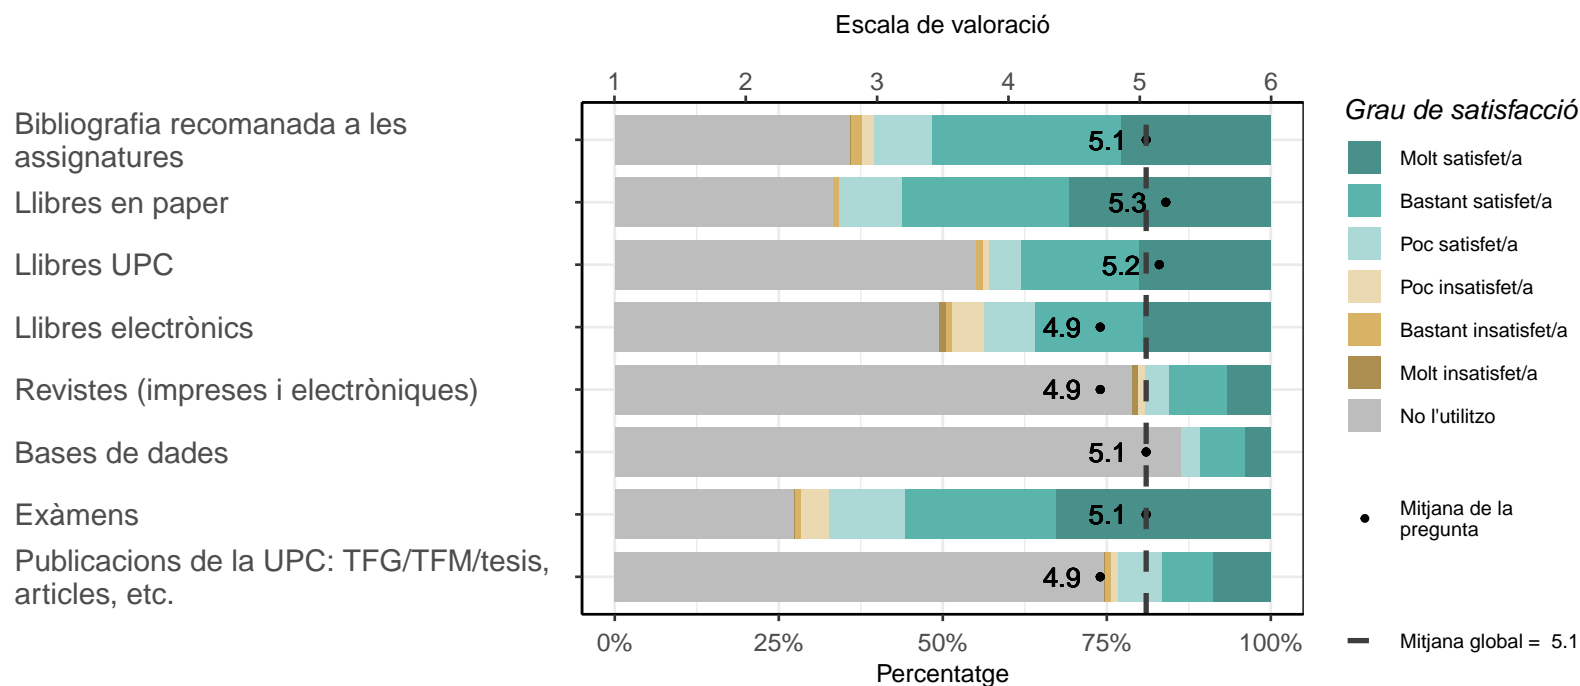

4.3 Col·leccions

*Només responen els que han contestat "Sí" a la pregunta "Vas a la biblioteca?" o a la pregunta "Utilitzes el web de la biblioteca?"

	1		2		3		4		5		6		No l'utilitzo		Mitjana	Desv. Tipus
	Respostes	%	Respostes	%	Respostes	%	Respostes	%	Respostes	%	Respostes	%	Respostes	%		
Bibliografia recomanada a les assignatures	0	0	2	1.8	2	1.8	10	8.8	33	28.9	26	22.8	41	36	5.1	0.92
Llibres en paper	0	0	1	0.9	0	0	11	9.6	29	25.4	35	30.7	38	33.3	5.3	0.81
Llibres UPC	0	0	1	1	1	1	5	4.8	19	18.1	21	20	58	55.2	5.2	0.89
Llibres electrònics	1	1	1	1	5	4.9	8	7.8	17	16.5	20	19.4	51	49.5	4.9	1.19
Revistes (impreses i electròniques)	1	1	0	0	1	1	4	3.8	9	8.7	7	6.7	82	78.8	4.9	1.21
Bases de dades	0	0	0	0	0	0	3	2.9	7	6.8	4	3.9	89	86.4	5.1	0.73
Exàmens	0	0	1	0.9	5	4.4	13	11.5	26	23	37	32.7	31	27.4	5.1	0.98
Publicacions de la UPC: TFG/TFM/tesis, articles, etc.	0	0	1	1	1	1	7	6.8	8	7.8	9	8.7	77	74.8	4.9	1.07
TOTAL	2	0.2	7	0.8	15	1.8	61	7	148	16.9	159	18.1	467	55.2	5.1	0.97