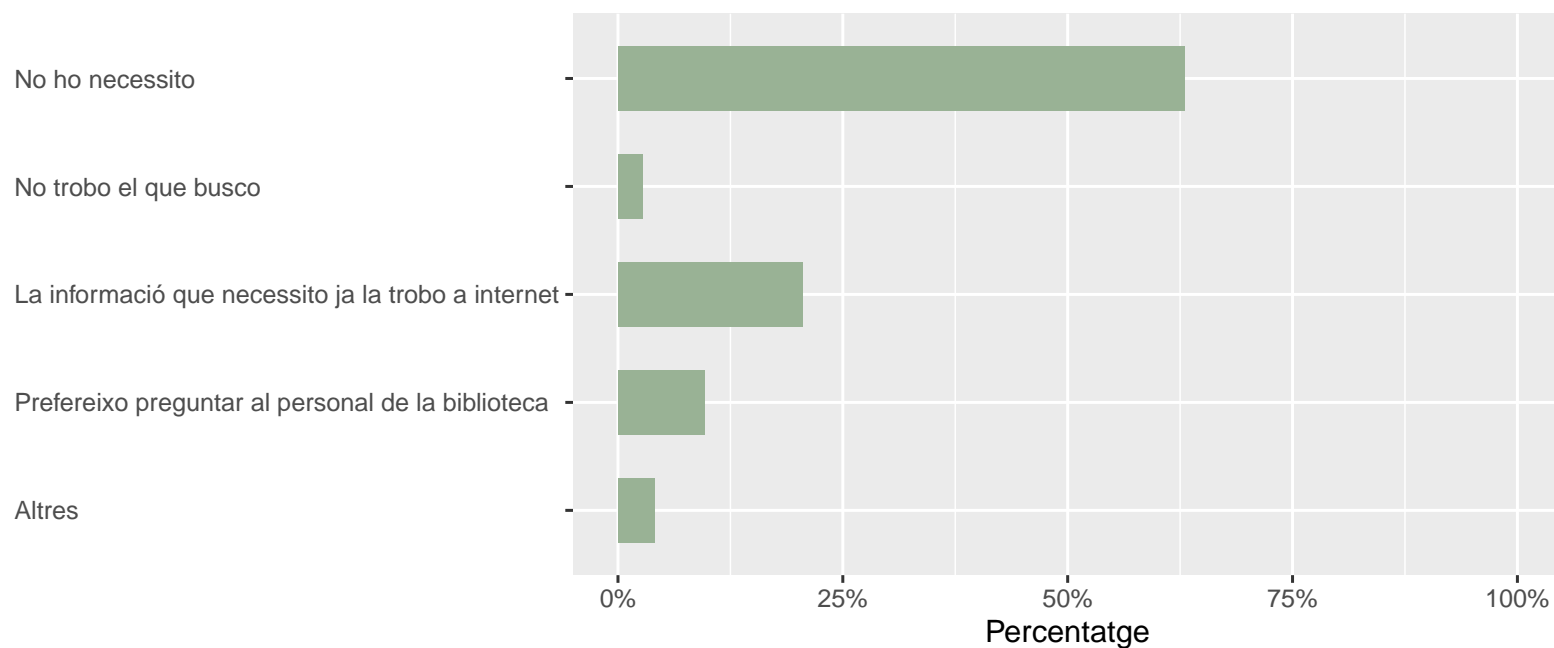

Quins són els motius pels quals NO utilitzes la web de la biblioteca (Bibliotècnica)?

*Només responen els que han contestat "No" a la pregunta "Utilitzes el web de la biblioteca?"

*Respostes de selecció múltiple

	Respostes	%
No ho necessito	46	63
No trobo el que busco	2	2.7
La informació que necessito ja la trobo a internet	15	20.5
Prefereixo preguntar al personal de la biblioteca	7	9.6
Altres	3	4.1
TOTAL	73	100