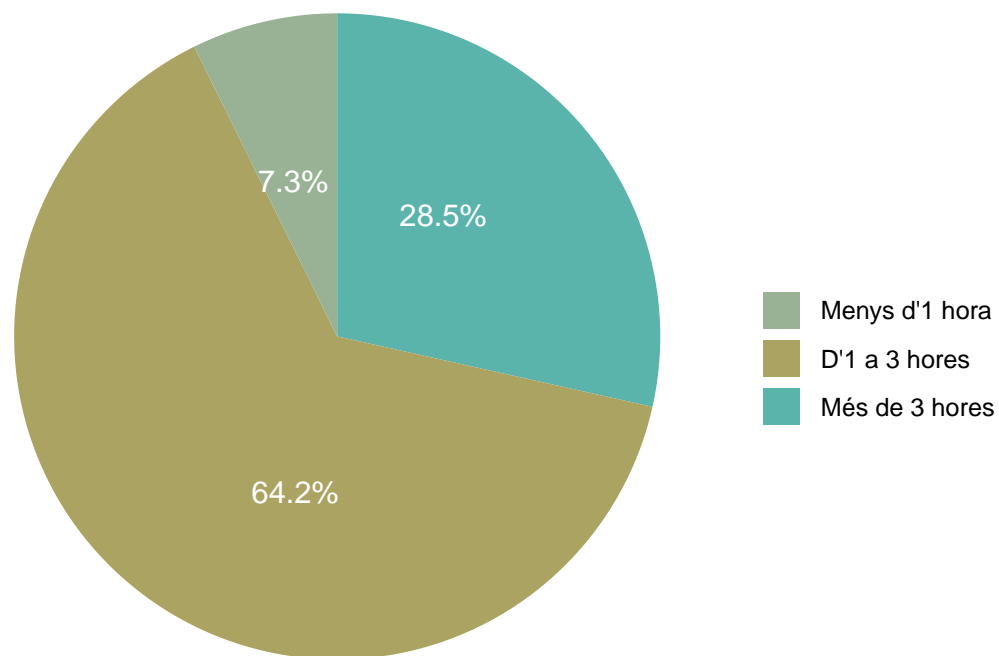

2.3 Habitualment, quina durada té la teva visita?

*Només responen els que han contestat "Sí" a la pregunta "Vas a la biblioteca?"

	Respostes	%
Menys d'1 hora	9	7.3
D'1 a 3 hores	79	64.2
Més de 3 hores	35	28.5
TOTAL	123	100.0