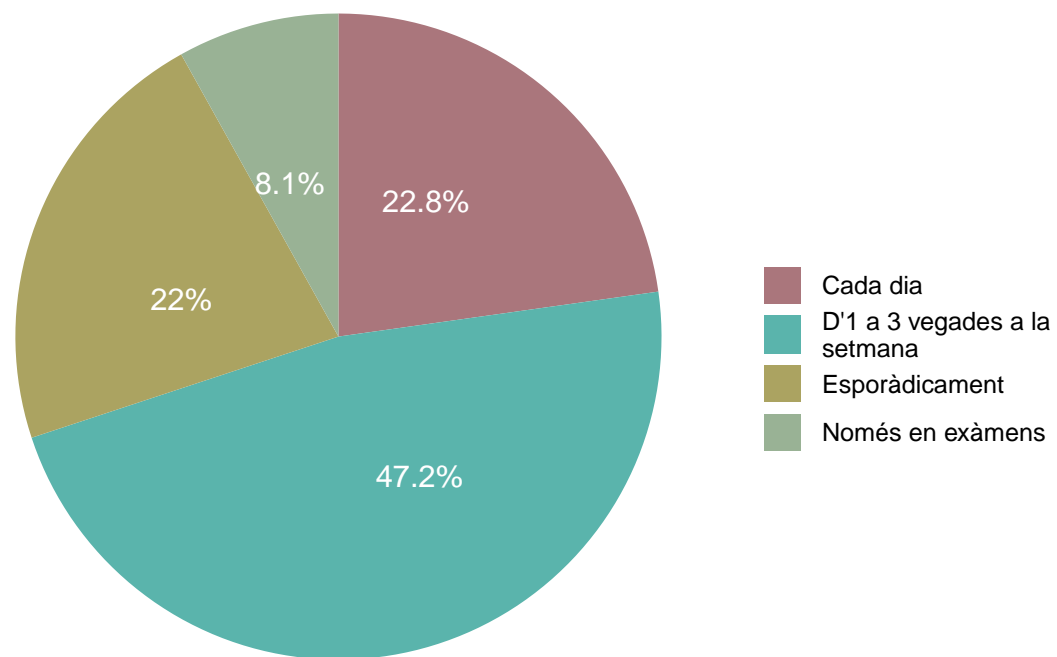

2.2 Amb quina freqüència utilitzes la biblioteca?

*Només responen els que han contestat "Sí" a la pregunta "Vas a la biblioteca?"

	Respostes	%
Cada dia	28	22.8
D'1 a 3 vegades a la setmana	58	47.2
Esporàdicament	27	22.0
Només en exàmens	10	8.1
TOTAL	123	100.0