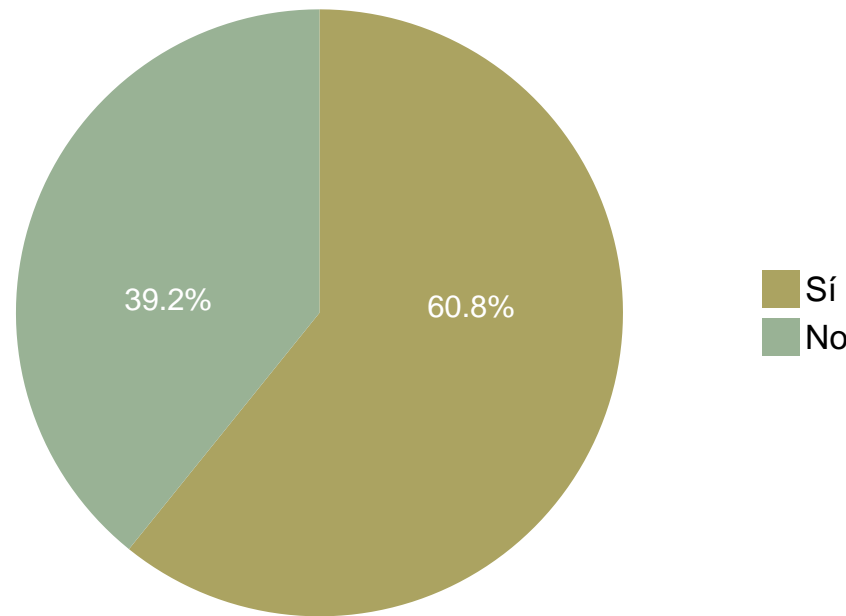

Utilitzes el web de la biblioteca (Bibliotècnica, Catàleg, DiscoveryUPC, Llibres UPC,...)?

	Respostes	%
Sí	1692	60.8
No	1093	39.2
TOTAL	2785	100.0