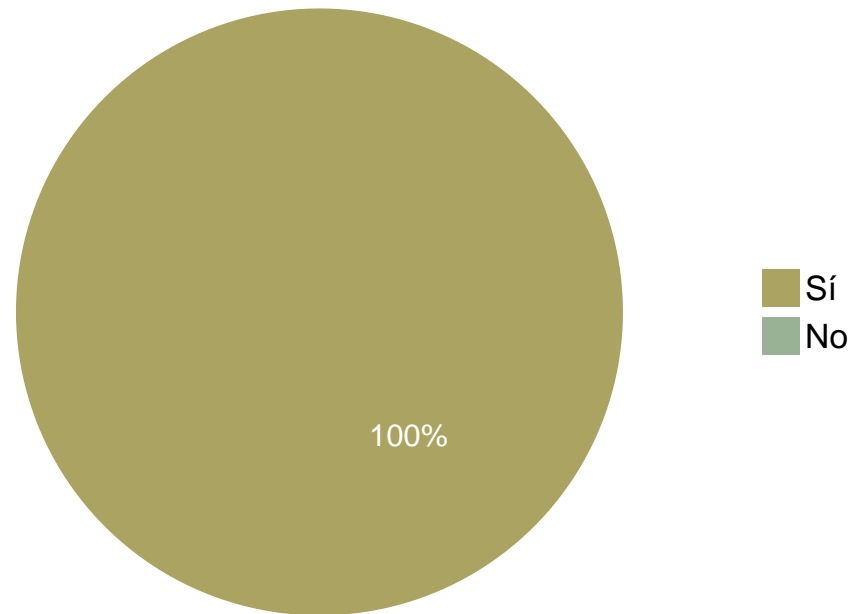

1 Ets estudiant de la UPC?

	Respostes	%
Sí	2785	100
No	0	0
TOTAL	2785	100