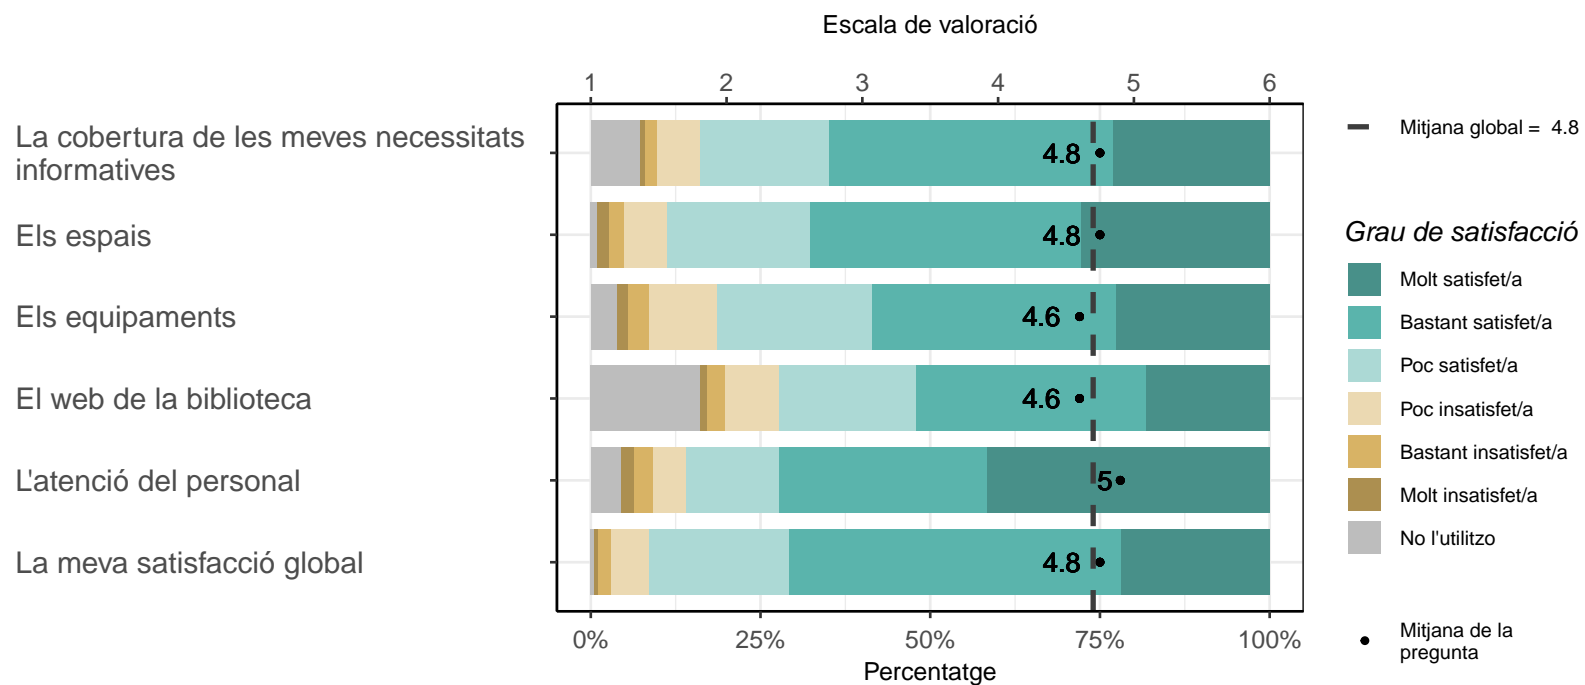

4.4 Satisfacció Global

*Només responen els que han contestat "Sí" a la pregunta "Vas a la biblioteca?" o a la pregunta "Utilitzes el web de la biblioteca?"

	1		2		3		4		5		6		No l'utilitzo		Mitjana	Desv. Tipus
	Respostes	%	Respostes	%	Respostes	%	Respostes	%	Respostes	%	Respostes	%	Respostes	%		
La cobertura de les meves necessitats informatives	17	0.7	42	1.8	146	6.4	434	18.9	962	41.9	528	23	168	7.3	4.8	1
Els espais	44	1.8	53	2.2	157	6.4	514	21.1	969	39.8	677	27.8	23	0.9	4.8	1.1
Els equipaments	39	1.6	74	3.1	241	10	553	22.9	866	35.9	544	22.6	95	3.9	4.6	1.14
El web de la biblioteca	23	1	59	2.6	188	8.1	466	20.2	781	33.8	421	18.2	372	16.1	4.6	1.09
L'atenció del personal	46	1.9	68	2.8	119	4.9	328	13.6	743	30.7	1006	41.6	109	4.5	5	1.17
La meva satisfacció global	15	0.6	47	1.9	138	5.6	506	20.6	1195	48.7	538	21.9	13	0.5	4.8	0.95
TOTAL	184	1.3	343	2.4	989	6.9	2801	19.6	5516	38.5	3714	25.8	780	5.5	4.8	1.08