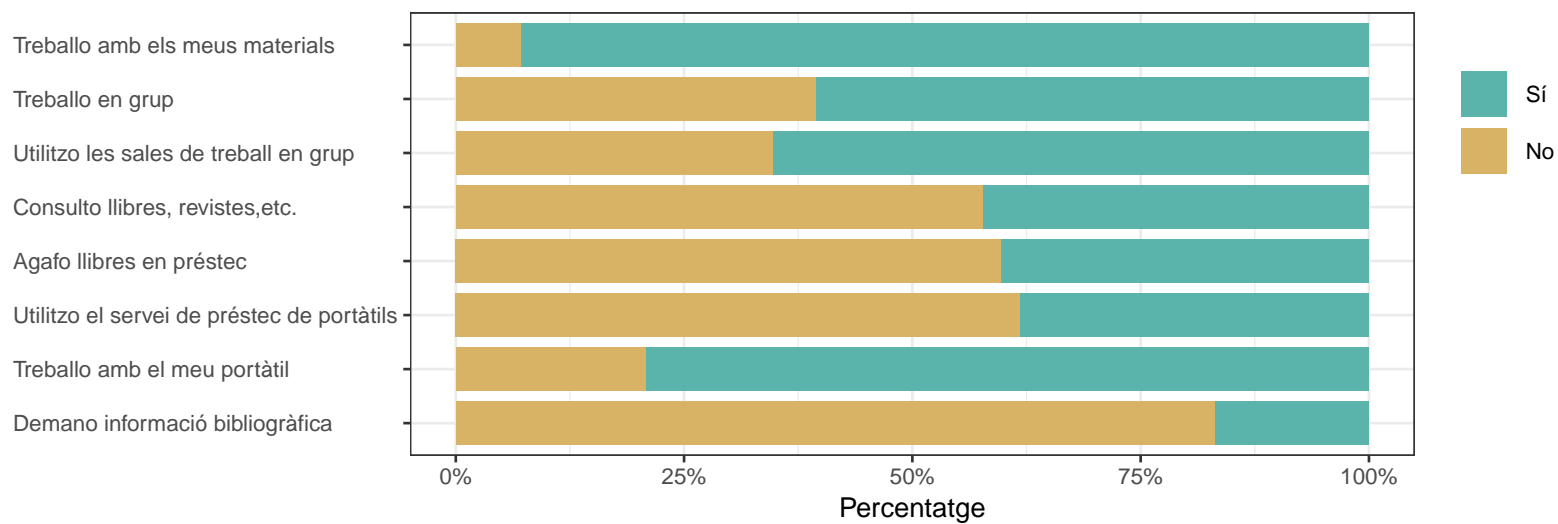

2.4 Habitualment...

*Només responen els que han contestat "Sí" a la pregunta "Vas a la biblioteca?"

*Respostes de selecció múltiple

	No		Sí	
	Respostes	%	Respostes	%
Treball amb els meus materials	180	7.2	2315	92.8
Treball en grup	953	39.5	1457	60.5
Utilitzo les sales de treball en grup	849	34.8	1591	65.2
Consulto llibres, revistes, etc.	1410	57.8	1031	42.2
Agafa llibres en préstec	1465	59.8	985	40.2
Utilitzo el servei de préstec de portàtils	1525	61.8	941	38.2
Treball amb el meu portàtil	520	20.9	1966	79.1
Demano informació bibliogràfica	1950	83.2	394	16.8
TOTAL	8852	45.3	10680	54.7