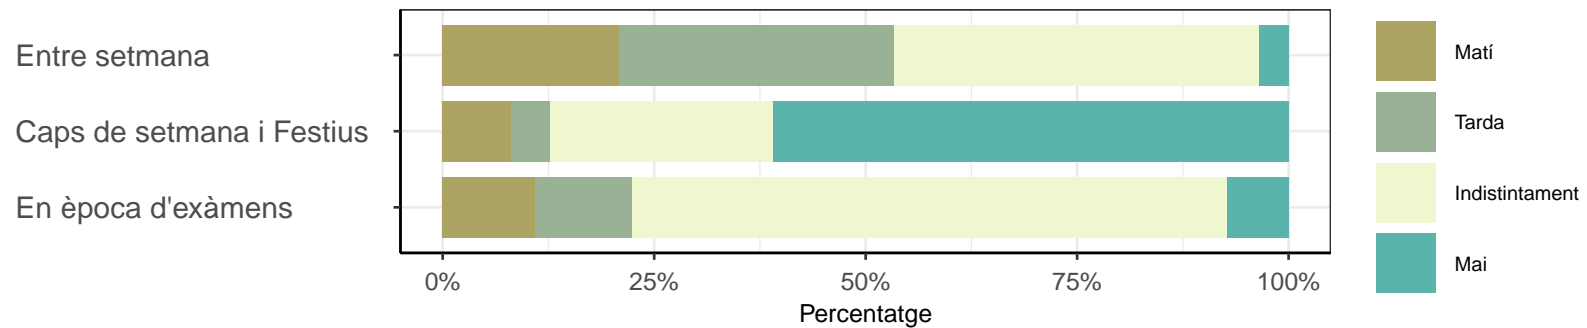

2 Ús de la Biblioteca

2.1 En quin horari acostumes a anar a la biblioteca?

*Només responen els que han contestat "Sí" a la pregunta "Vas a la biblioteca?"

	Matí		Tarda		Indistintament		Mai		TOTAL
	Respostes	%	Respostes	%	Respostes	%	Respostes	%	
Entre setmana	546	20.94	845	32.41	1124	43.11	92	3.53	2607
Caps de setmana i Festius	210	8.06	122	4.68	687	26.35	1588	60.91	2607
En època d'exàmens	287	11.01	299	11.47	1831	70.23	190	7.29	2607
TOTAL	1043	13.34	1266	16.19	3642	46.57	1870	23.91	7821