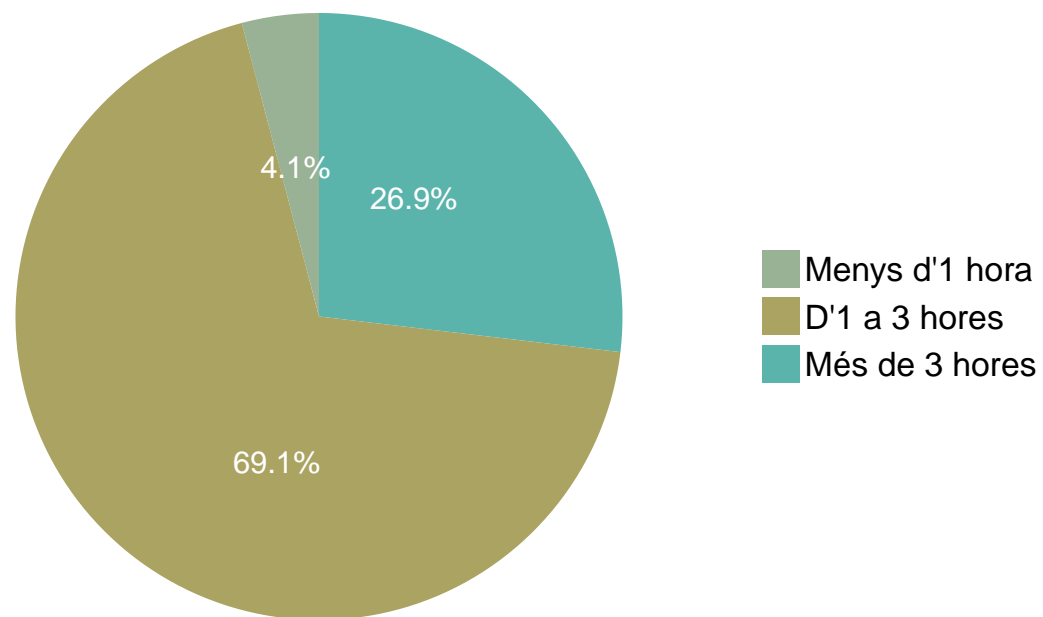

2.3 Habitualment, quina durada té la teva visita?

*Només responen els que han contestat "Sí" a la pregunta "Vas a la biblioteca?"

	Respostes	%
Menys d'1 hora	103	4.1
D'1 a 3 hores	1744	69.1
Més de 3 hores	678	26.9
TOTAL	2525	100.0