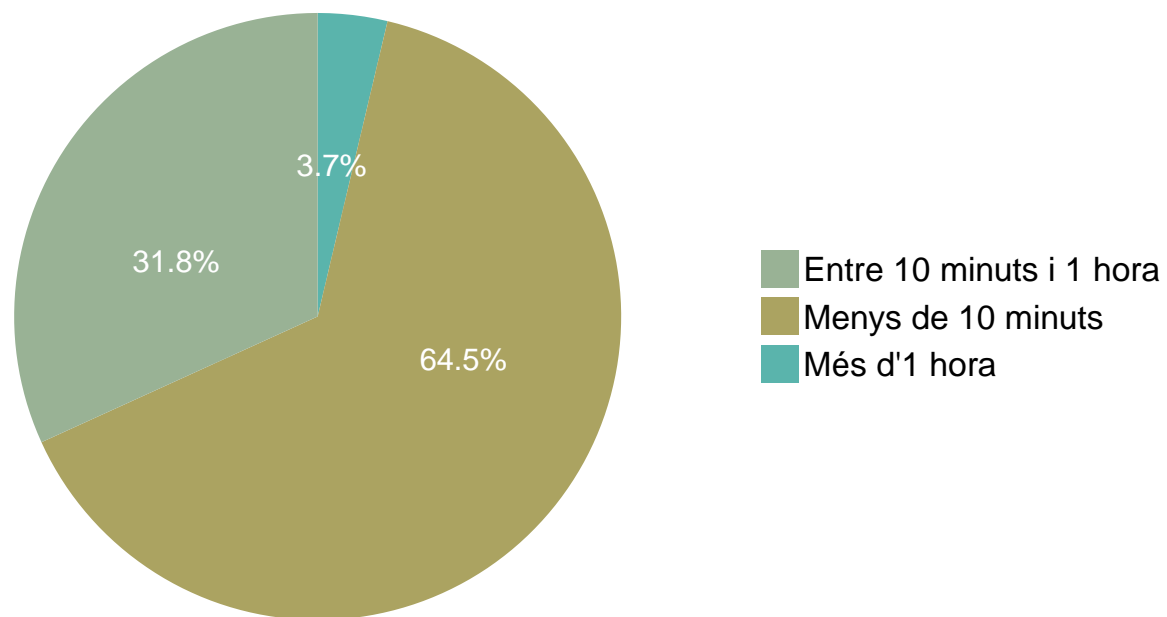

3.2 Habitualment, quina durada té la teva visita al web de la biblioteca?

*Només responen els que han contestat "Sí" a la pregunta "Utilitzes el web de la biblioteca?"

	Respostes	%
Menys de 10 minuts	1022	64.5
Entre 10 minuts i 1 hora	503	31.8
Més d'1 hora	59	3.7
TOTAL	1584	100.0