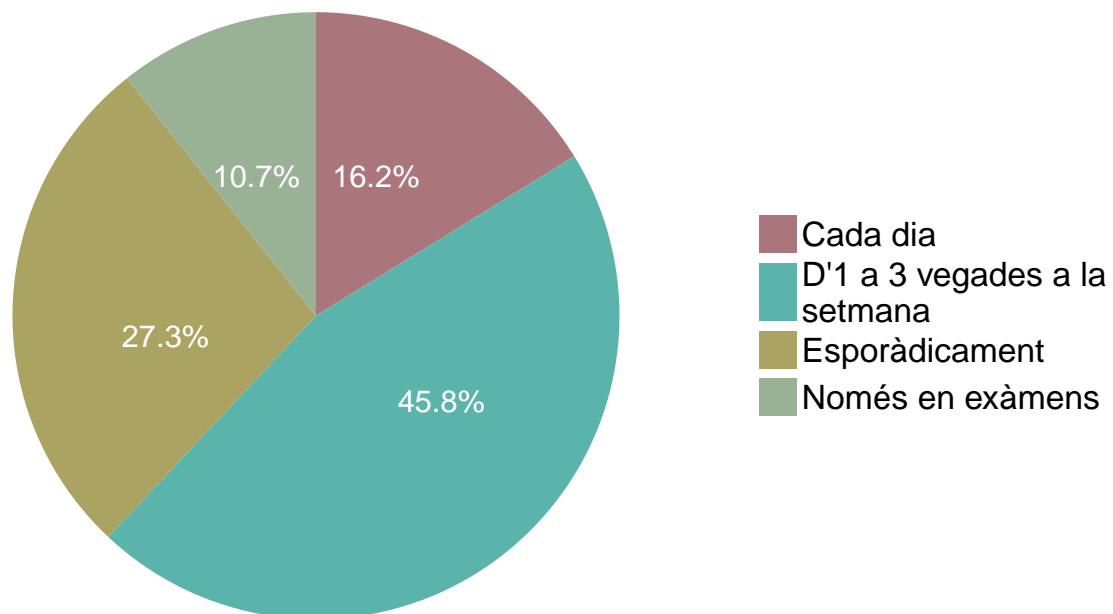

2.2 Amb quina freqüència utilitzes la biblioteca?

*Només responen els que han contestat "Sí" a la pregunta "Vas a la biblioteca?"

	Respostes	%
Cada dia	414	16.2
D'1 a 3 vegades a la setmana	1170	45.8
Esporàdicament	699	27.3
Només en exàmens	273	10.7
TOTAL	2556	100.0