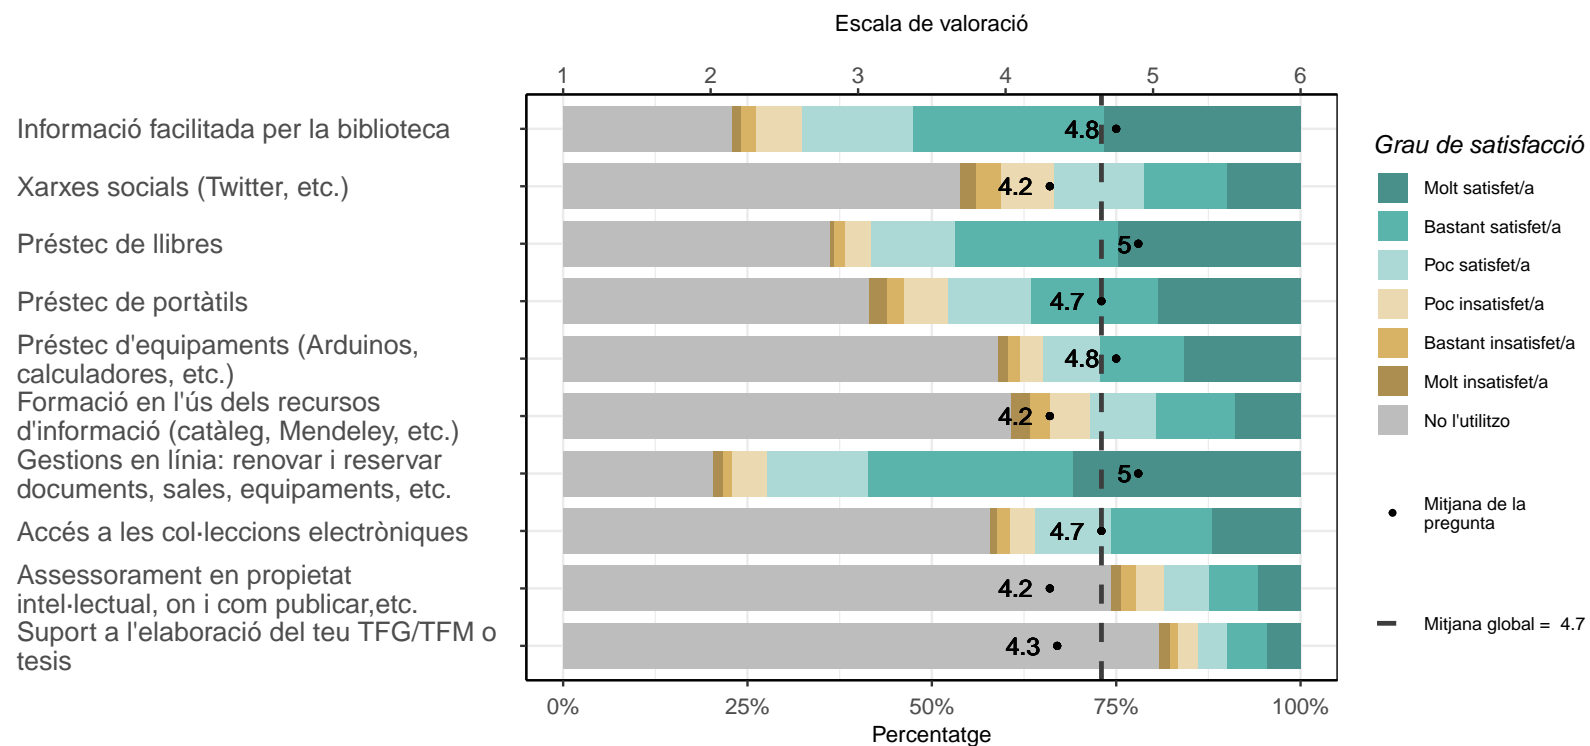

4.2 Serveis

*Només responen els que han contestat "Sí" a la pregunta "Vas a la biblioteca?" o a la pregunta "Utilitzes el web de la biblioteca?"

	1		2		3		4		5		6		No l'utilitzo		Mitjana	Desv. Tipus
	Respostes	%	Respostes	%	Respostes	%	Respostes	%	Respostes	%	Respostes	%	Respostes	%		
Informació facilitada per la biblioteca	31	1.3	47	2	147	6.2	354	15	616	26	629	26.6	541	22.9	4.8	1.16
Xarxes socials (Twitter, etc.)	46	2.1	75	3.4	160	7.2	275	12.3	250	11.2	224	10	1207	54	4.2	1.38
Préstec de llibres	13	0.6	35	1.5	83	3.5	269	11.4	520	22.1	582	24.7	854	36.2	5	1.07
Préstec de portàtils	55	2.4	53	2.3	139	6	261	11.2	402	17.2	452	19.4	971	41.6	4.7	1.35
Préstec d'equipaments (Arduinos, calculadores, etc.)	32	1.4	37	1.6	70	3.1	175	7.7	259	11.4	358	15.8	1341	59	4.8	1.32
Formació en l'ús dels recursos d'informació (catàleg, Mendeley, etc.)	54	2.5	61	2.8	116	5.4	192	9	227	10.6	190	8.9	1304	60.8	4.2	1.46
Gestions en línia: renovar i reservar documents, sales, equipaments, etc.	32	1.4	25	1.1	112	4.8	321	13.8	644	27.7	717	30.9	473	20.4	5	1.1
Accés a les col·leccions electròniques	21	1	37	1.7	75	3.5	218	10.2	294	13.7	258	12	1243	57.9	4.7	1.22
Assessorament en propietat intel·lectual, on i com publicar, etc.	29	1.4	41	2	77	3.8	124	6.1	136	6.7	117	5.7	1516	74.3	4.2	1.43
Suport a l'elaboració del teu TFG/TFM o tesis	29	1.5	20	1	53	2.7	79	4	104	5.3	89	4.6	1580	80.9	4.3	1.49
TOTAL	342	1.6	431	1.9	1032	4.6	2268	10.1	3452	15.2	3616	15.9	11030	50.8	4.7	1.28