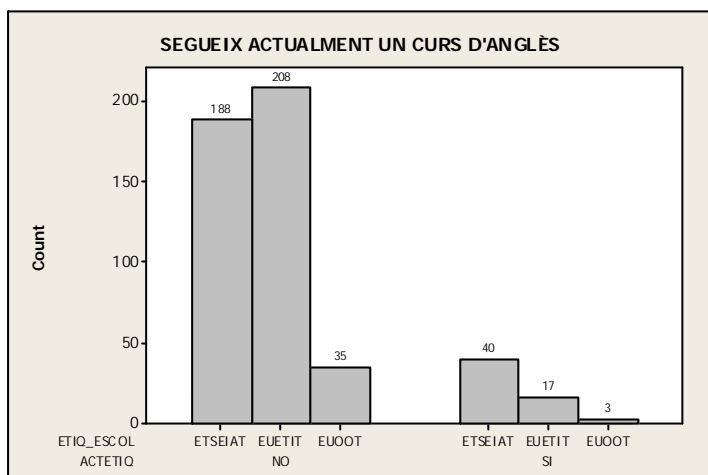

ESCOLA ACTUAL

BRITISH COUNCIL	4
Cambrigde School	1
Centre d'Estrudis Parets	1
EC Systems	1
English Centre Igualada	1
English Tuition School	1
EOI	3
EOI Hospitalet	1
EOI Manresa	2
EOI SABADELL	2
Escola d'Idiomes	1
Escola Elishapet Calvil (Capellades)	1
FIAC	11
FIAC Badalona	1
FIAC Terrassa	1
Formet	1
Idiomes Parets	1
IEN (Institut d'Estudis Nordamericans)	1
Institut Europeu d'Idiomes	1
International House (BCN)	1
Langeurop	1
MADISON	1
Mireia, cursos d'Anglès	1
New Project	1
Nova Language	1
Nuthiling Language School	1
PARTICULAR	4
Phoenix English School	1
Princess Margaret School	1
ROCHERTER	2
Salt Idiomas	1
School House	1
TEYCA (Sbd)	4
Today School	1
Xaplins	1
Yessi Language Centre	1
Total	60
Cap escola	431