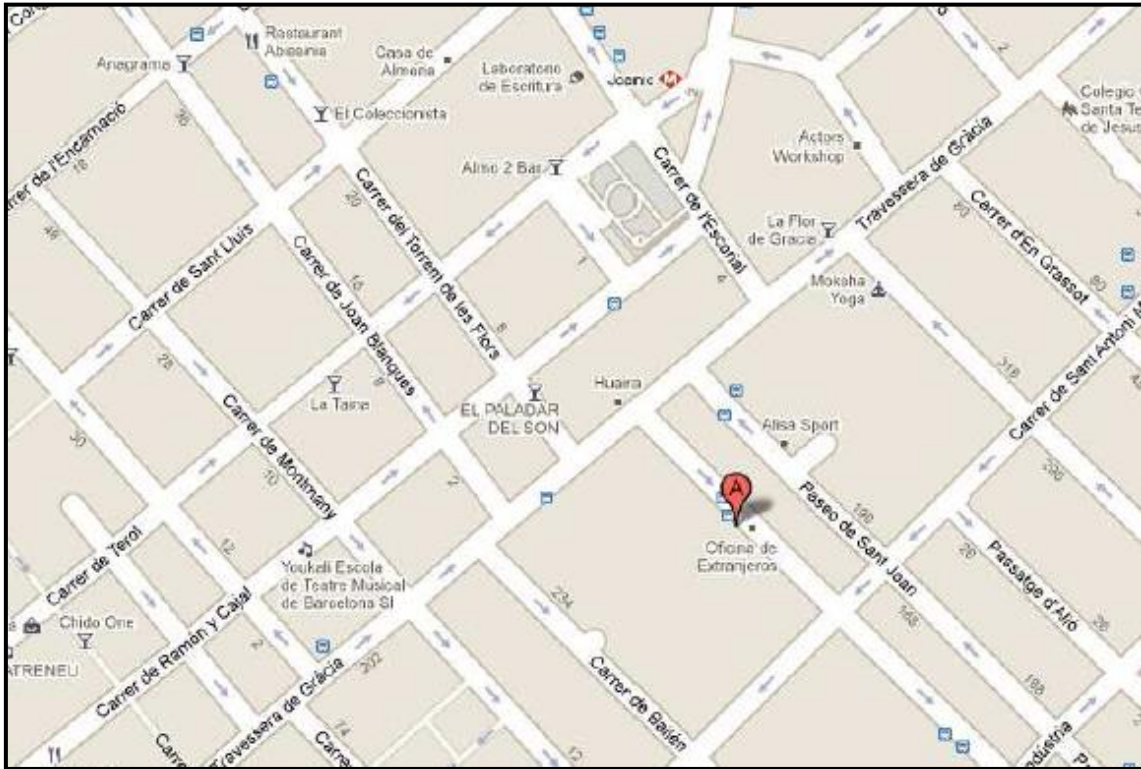

# **Passeig de Sant Joan 191-193**

-Subdelegació del govern-

**Com arribar-hi/ Cómo llegar/ How to get there:**

- **En autobús / With bus:**

15- Hospital de Sant Pau - Collblanc  
20 - Est. Marítima - Pl. Congrés  
39 - Barceloneta - Horta  
45 - Pg. Marítim - Horta  
47 - Pl. Catalunya - Canyelles  
55 - P. Montjuïc - Pl. Catalunya  
114 - Gràcia - Can Baró  
116 - La Salut

- **En Metro / With underground:**

L4 - Joanic

### **En la ciudad de Barcelona:**

- Ciudadanos no comunitarios:  
Passeig de Sant Joan, 189, en días laborables, de lunes a viernes, de 9:00h. a 14:00h.

Línea 4, Joanic

- Ciudadanos comunitarios: Comisaría Rambla Guipúscoa, 74, Barcelona